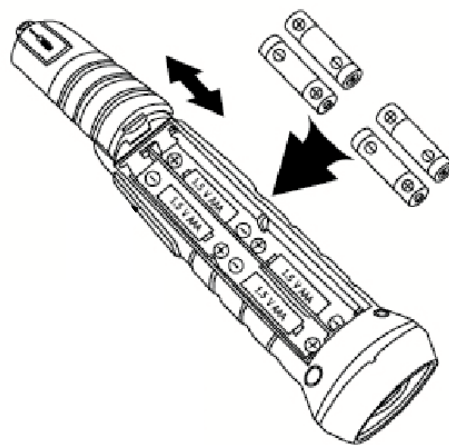

ИНСТРУКЦИЯ ПО ЭКСПЛУАТАЦИИ 9985

С гарантийным обслуживанием и эксплуатацией моделей можно ознакомиться воспользовавшись QR кодом:

Установка батареек

Перед использованием нужно открыть отсек для батареек пульта управления, вставить 4-ри батарейки типа ААА (батарейки в комплект не входят).

Зарядка

Для зарядки переведите выключатель модели в положение "Выкл", затем подключите разъем зарядного устройства к разъему модели, ориентировочное время зарядки составляет 20 минут.

Информация о батарейках