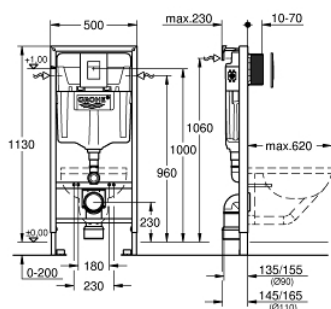

**38 772 001 RAPID SL 3 В 1 В СБОРЕ, ДЛЯ ПОДВЕСНОГО УНИТАЗА,
МОНТАЖНАЯ ВЫСОТА 1.13 М**

ОПИСАНИЕ ПРОДУКТА

- смывной бачок GD 2
- в комплект входят:
 - Rapid SL для подвешенного унитаза (38 528 001)
 - панель смыва Skate Cosmopolitan, хром (38 732 000)
 - настенные уголки (38 558 00М)