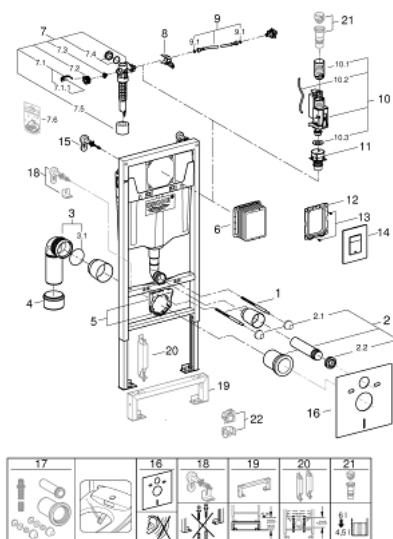

## 38 775 001 RAPID SL RAPID SL 4 В 1 В СБОРЕ, МОНТАЖНАЯ ВЫСОТА 1.13 М

### ОПИСАНИЕ ПРОДУКТА

- смывной бачок GD 2
- в комплект входят:
  - Rapid SL для подвесного унитаза (38 528 001)
  - панель смыва Skate Cosmopolitan, хром (38 732 000)
  - настенные уголки (38 558 00M)
  - WC со звукоизоляционным набором (37 131 000)