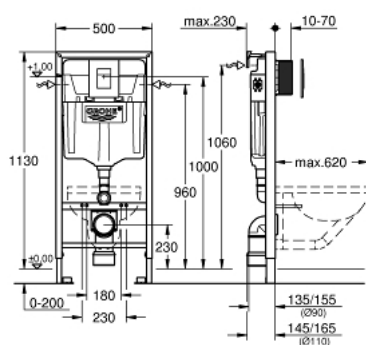

## 38 775 001 RAPID SL RAPID SL 4 В 1 В СБОРЕ, МОНТАЖНАЯ ВЫСОТА 1.13 М

### ОПИСАНИЕ ПРОДУКТА

- смывной бачок GD 2
- в комплект входят:
  - Rapid SL для подвесного унитаза (38 528 001)
  - панель смыва Skate Cosmopolitan, хром (38 732 000)
  - настенные уголки (38 558 00M)
  - WC со звукоизоляционным набором (37 131 000)