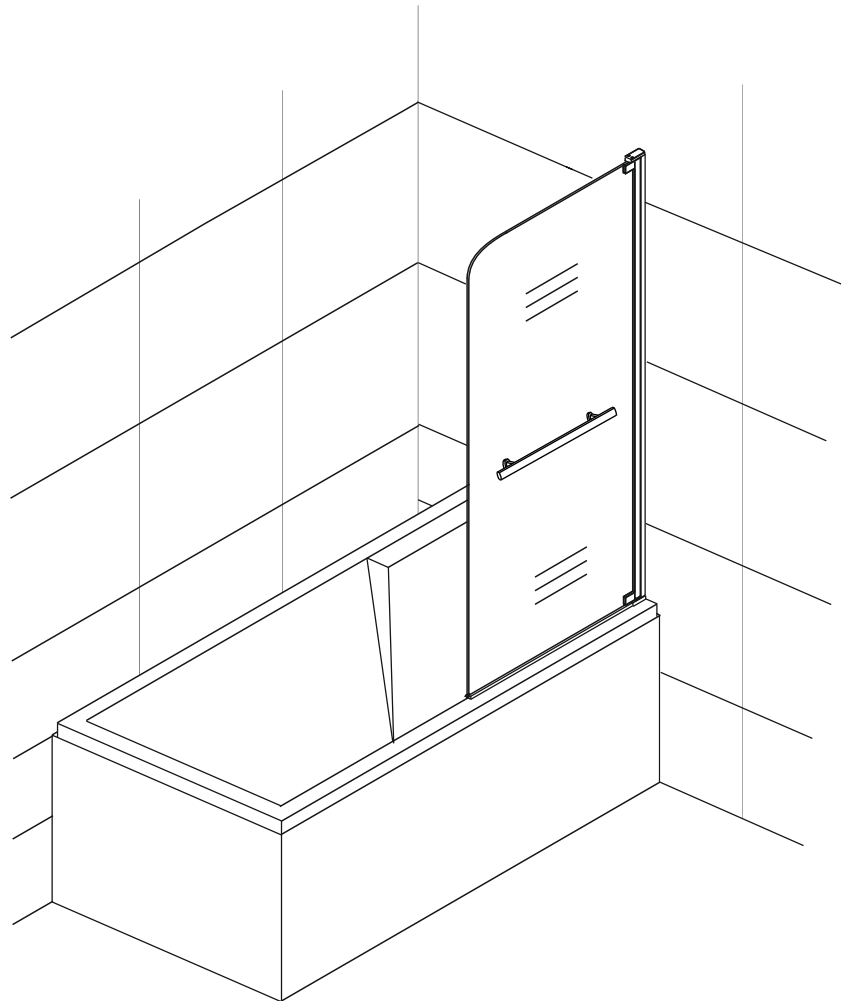

Модель **RGW SC-02**

Руководство по монтажу

Благодарим Вас за правильный выбор этого изделия.

Все изделия торговой марки RGW произведены в соответствии с европейскими стандартами. Система контроля качества производства и управления технологическими процессами предприятия сертифицирована по системе ISO 9001. Все изделия марки RGW выполнены из экологически чистых материалов. При изготовлении используется только безопасное закаленное стекло. Стекло марки RGW обработано защитой от известкового налета составом Easy Clean. При изготовлении изделия используется стальная фурнитура. Алюминиевые профили проходят – адонирование и снятие статического напряжения металла.