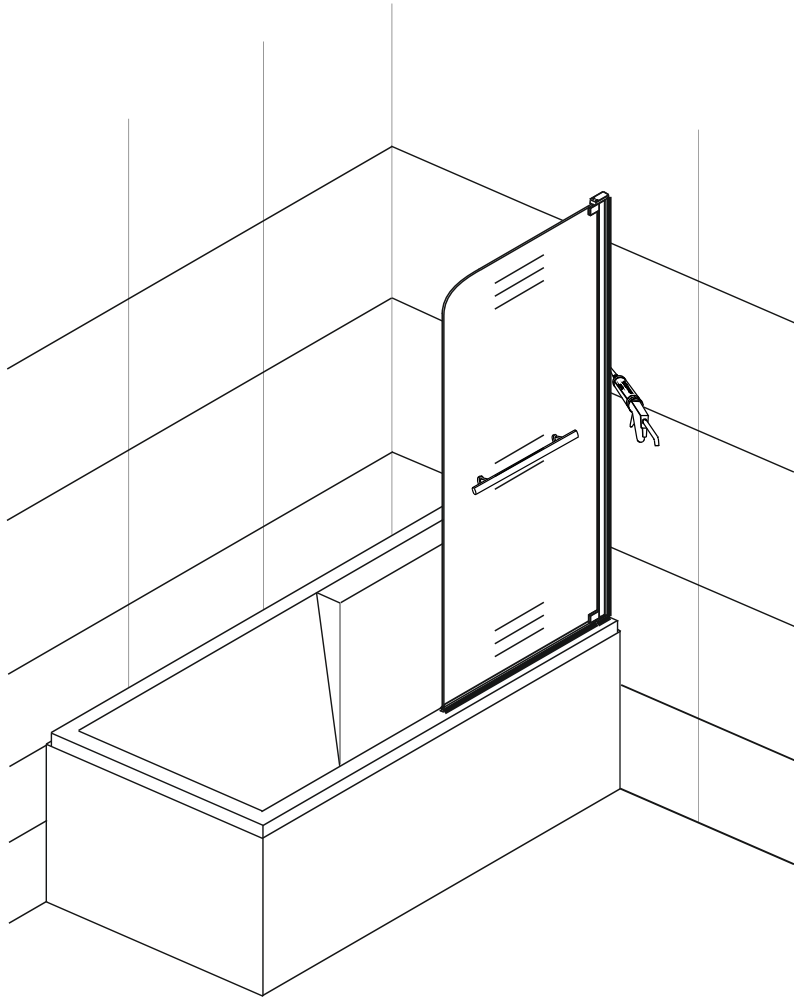

15

(7)

Меры предосторожности.

Изделия торговой марки RGW выполняются из закаленного стекла толщиной от 6 мм до 12 мм. Некоторые изделия имеют стекла обработанные дополнительной ламинирующей пленкой для полной безопасности при эксплуатации. Душевые двери, душевые углы и душевые кабины торговой марки RGW имеют довольно прочное стекло – но все же это стекло! Многие изделия имеют значительный вес более 60 кг. Отнеситесь к изделию с должным вниманием при монтаже, установке и использовании. Техническое обслуживание данного изделия должно осуществляться только уполномоченными лицами фирмы-изготовителя или квалифицированными сотрудниками авторизованного сервисного центра. Гарантийные обязательства не распространяются на поломки, возникшие в случае нарушения данного правила. Если в процессе эксплуатации изделия обнаружены заводские дефекты, они будут устранены бесплатно силами Лицензированного Сервисного Центра, которым были произведены пуско-наладочные работы. Гарантия не распространяется на неисправности, вызванные следующими причинами: Механические повреждения, использование химических реактивов, не рекомендованных для ухода за оборудованием, пожар, затопление или другие стихийные бедствия, эксплуатация изделия с нарушением инструкции по эксплуатации по установке и пользованию, а так же необходимых требований по проведению пред установочных работ, при авариях существующей системы канализации и водоснабжения, при небрежном Пользовании изделием.