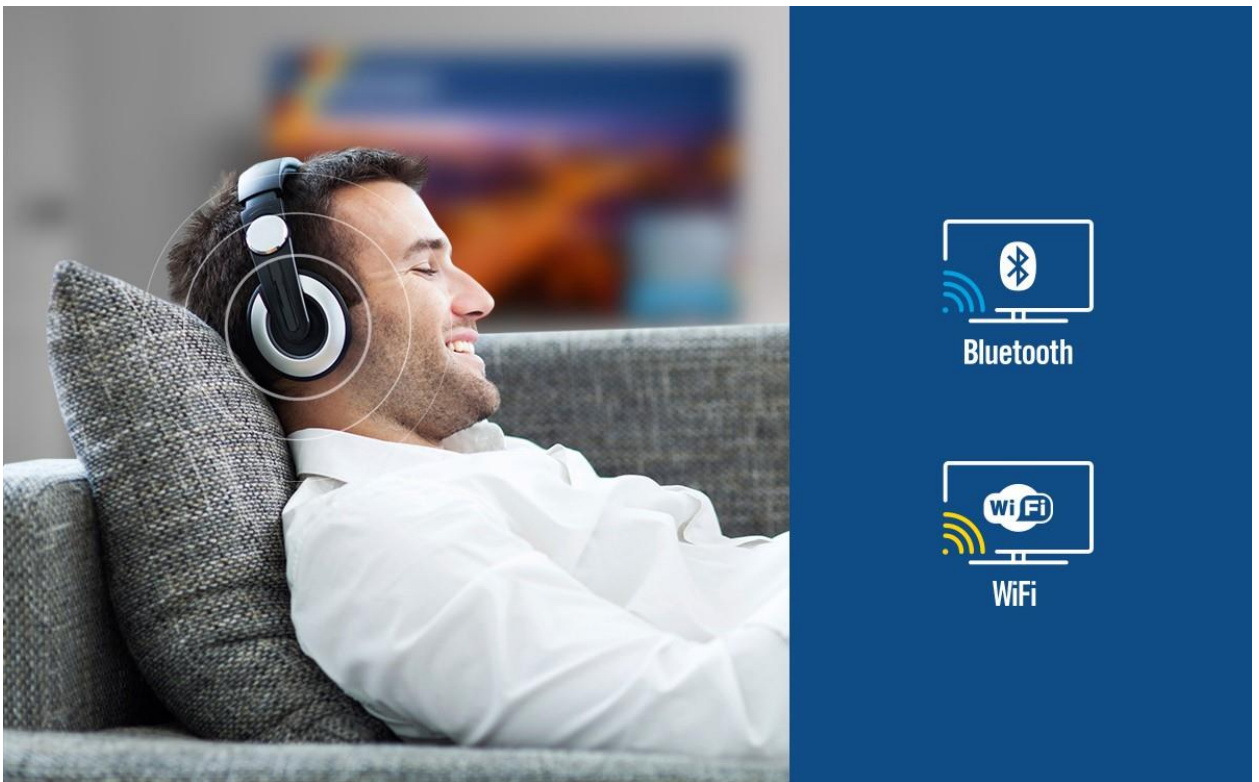

Беспроводные интерфейсы Wi-Fi и Bluetooth

WiFi 2,4/5 ГГц

Теперь Вы без проблем сможете подключить ваш ТВ к домашней беспроводной сети интернет. Blaupunkt TV stick A-stream самостоятельно найдет доступные для подключения Wi-Fi сети, Вам остается только ввести пароль и безграничные возможности всемирной паутины станут доступны.

Bluetooth

Используйте Bluetooth соединение для подключения наушников либо игровой гарнитуры, игровых консолей, использования совместимого пульта с поддержкой технологии Bluetooth и других аксессуаров.