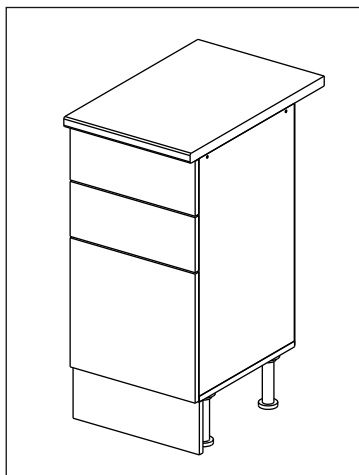

Шкаф-стол напольный с 3-мя ящиками 40/50/60/80
(Kitchen base unit 40/50/60/80 3 drawers)

Код ТН ВЭД ЕАЭС

9403 40 100 0
9403 90 300 0

отрезать
и приклеить

400/500/ 600/800	840	430

корпус
70СЯ40Б / 1625
70СЯ50Б / 3440
70СЯ60Б / 1626
70СЯ80Б / 1627

Комплектовочная ведомость / Set package sheet

Упаковка/ Package	Наименование	Description	Цвет детали/Décor		Размер / Size, mm				Кол-во/ Quantity	№
					40	50	60	80		
Упак корпус /Package case	Фурнитура	Furniture/Cabinetry hardware		-	-	-	-	-	1	-
	Бок левый	Side left	Белый	White	674x426	674x426	674x426	674x426	1	1
	Бок правый	Side right	Белый	White	674x426	674x426	674x426	674x426	1	2
	Вязка	Connecting element	Белый	White	366x74	466x74	566x74	766x74	2	3
	Крышка	Top	Белый	White	400x426	500x426	600x426	800x426	1	4
	Деталь ящика	Side drawers	Белый	White	100x400	100x400	100x400	100x400	4	13
	Деталь ящика	Side drawers	Белый	White	164x400	164x400	164x400	164x400	2	11
	Деталь ящика	Side drawers	Белый	White	100x308	100x408	100x508	100x708	2	14
	Деталь ящика	Side drawers	Белый	White	164x308	164x408	164x508	164x708	1	12
	Направляющие	Runner system	-	-	400 mm				3	-
	Соед.элемент	Connecting back element	-	-	-	-	-	766 mm	1	15
	ХДФ	Back element	Белый	White	340x407	440x407	540x407	740x407	3	5
Цоколь	Socle	Белый	White	152x400	152x500	152x600	152x800	1	6	

Продается отдельно/Sold separately

Упаковка/ Package	Наименование	Description	Цвет детали/Décor		Размер / Size, mm				Кол-во/ Quantity	№
					40	50	60	80		
Упак фасад/ Package door(panel)	Панель	Panel	см упак/look at the package		156x396	156x496	156x596	156x796	2	9
	Панель	Panel			366x396	366x496	366x596	366x796	1	10
	ХДФ	Back element	Белый	White	686x396	686x496	686x596	-	1	7
	ХДФ	Back element	Белый	White	-	-	-	343x796	2	7
	Ручка	Hadle	-	-	-	-	-	-	3	-

Package	Столешница	Worktop	см упак/look at the package		400x600	500x600	600x600	800x600	1	8
---------	------------	---------	-----------------------------	--	---------	---------	---------	---------	---	---