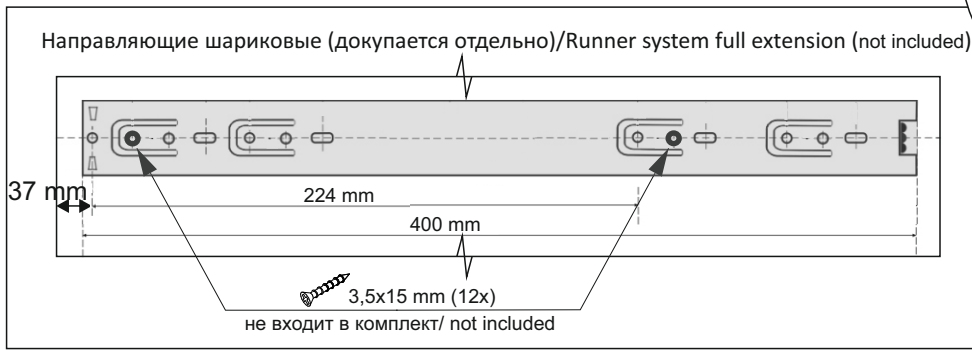

35	150 mm	14	3,5x30	9		48	2x20	24	400 mm	5	7x50	15
34		6	6,3x10,5	18	3,5x15	1		2		72		73

71	∅5	*	

*Внимание!!! Attention!!! Cabinet Handles

- Europe, Polonez, Loft, Lux - C36
- Princess, Kameliya - FS 186 096
- Vintage - СПА5
- Eva - K17