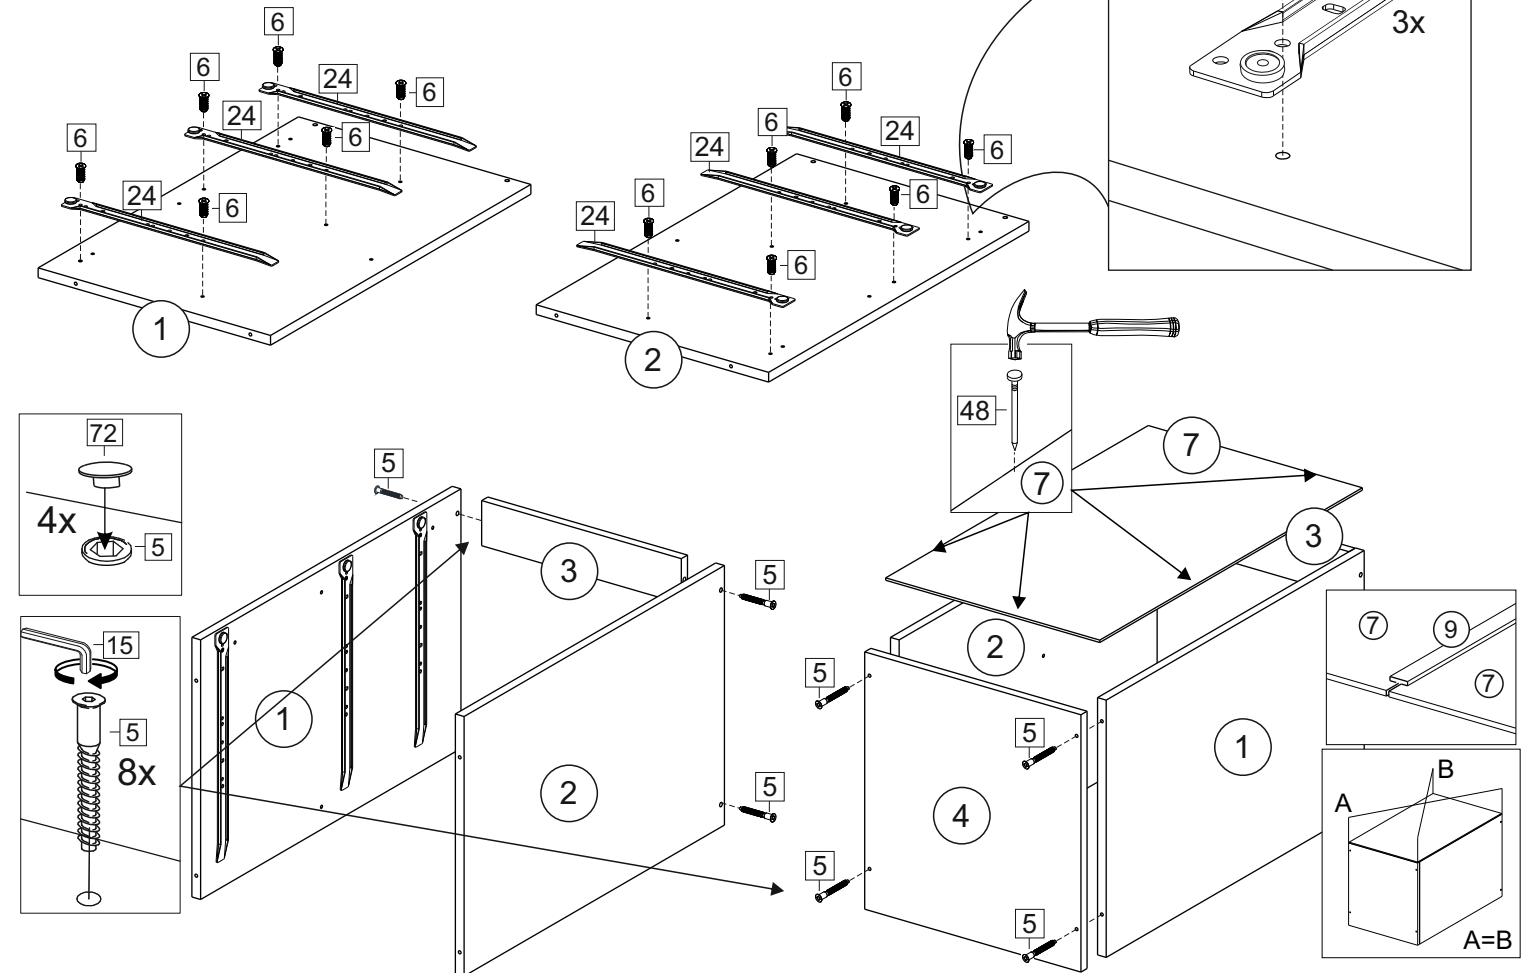

Направляющие роликовые/Runner system single extension