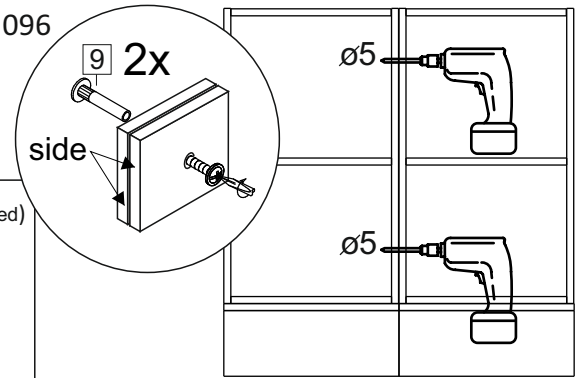

35	150 mm	14	3,5x30	9		48	2x20	24	400 mm	5	7x50	15
34		6	6,3x10,5	18	3,5x15	1		2		72		73

71	∅5	*	

*Внимание!!! Attention!!! Cabinet Handles

- Europe, Polonez, Loft, Lux - C36
- Princess, Kameliya - FS 186 096
- Vintage - СПА5
- Eva - K17