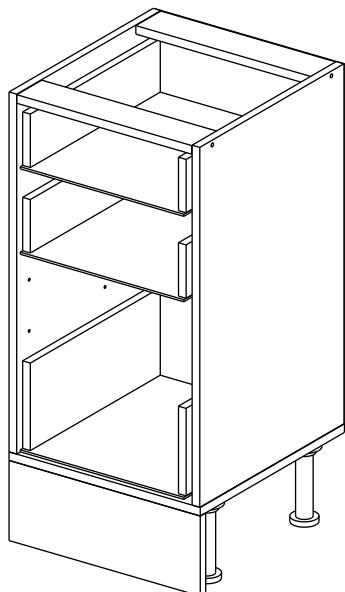

Шкаф-стол напольный с 3-мя ящиками 40/50/60/80
(Kitchen base unit 40/50/60/80 3 drawers)

Код ТН ВЭД ЕАЭС

9403 40 100 0
9403 90 300 0

отрезать
и приклеить

400/500/ 600/800	840	430

корпус
70СЯ40Б / 1625
70СЯ50Б / 3440
70СЯ60Б / 1626
70СЯ80Б / 1627

Комплектовочная ведомость / Set package sheet

Упаковка/ Package	Наименование	Description	Цвет детали/Décor		Размер / Size, mm				Кол-во/ Quantity	№
					40	50	60	80		
Упак корпус /Package case	Фурнитура	Furniture/Cabinetry hardware		-	-	-	-	-	1	-
	Бок левый	Side left	Белый	White	674x426	674x426	674x426	674x426	1	1
	Бок правый	Side right	Белый	White	674x426	674x426	674x426	674x426	1	2
	Вязка	Connecting element	Белый	White	366x74	466x74	566x74	766x74	2	3
	Крышка	Top	Белый	White	400x426	500x426	600x426	800x426	1	4
	Деталь ящика	Side drawers	Белый	White	100x400	100x400	100x400	100x400	4	13
	Деталь ящика	Side drawers	Белый	White	164x400	164x400	164x400	164x400	2	11
	Деталь ящика	Side drawers	Белый	White	100x308	100x408	100x508	100x708	2	14
	Деталь ящика	Side drawers	Белый	White	164x308	164x408	164x508	164x708	1	12
	Направляющие	Runner system	-	-	400 mm				3	-
	Соед.элемент	Connecting back element	-	-	-	-	-	766 mm	1	15
	ХДФ	Back element	Белый	White	340x407	440x407	540x407	740x407	3	5
Цоколь	Socle	Белый	White	152x400	152x500	152x600	152x800	1	6	

Продается отдельно/Sold separately

Упаковка/ Package	Наименование	Description	Цвет детали/Décor		Размер / Size, mm				Кол-во/ Quantity	№
					40	50	60	80		
Упак фасад/ Package door(panel)	Панель	Panel	см упак/look at the package		156x396	156x496	156x596	156x796	2	9
	Панель	Panel			366x396	366x496	366x596	366x796	1	10
	ХДФ	Back element	Белый	White	686x396	686x496	686x596	-	1	7
	ХДФ	Back element	Белый	White	-	-	-	343x796	2	7
	Ручка	Hadle	-	-	-	-	-	-	3	-

Package	Столешница	Worktop	см упак/look at the package		400x600	500x600	600x600	800x600	1	8
---------	------------	---------	-----------------------------	--	---------	---------	---------	---------	---	---