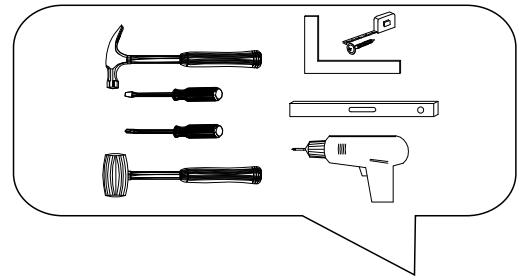

(NL) Handleiding voor de montage

(RU) Инструкция по монтажу

(RO) Instrucțiuni de montare

(SK) Návod k montáži

(TR) Montaj talimatı

⚠ Uwaga • Upozornění • Achtung • Attention • Caution • Figyelem Attenzione • Opgelet • Внимание • Atenție • Upozornenie • Dikkat ⚠	
PL	Czyszczenie należy wykonać wyłącznie za pomocą ściereczki lub lekko nawilżonego ręcznika. Nie stosować środków czyszczących do szorowania.
CZ	Čistění je nutné vykonávat výhradně pomocí utěrky nebo lehce navlhčeného ručníku. Nepoužívejte čističe obsahující abrazivní částice.
D	Bitte nur mit einem Staubtuch oder leicht feuchtem Lappen reinigen. Keine scheuernden Putzmittel verwenden.
GB	Please only clean with a duster or a damp cloth. Do not use any abrasive cleaners.
F	Le nettoyage se fait uniquement à l'aide d'un torchon ou d'une serviette légèrement mouillée.
HU	A tisztítás kizárólag törülőruha vagy enyhén nedvesített törölköző segítségével végezhető. Súroló hatású tisztítószereket nem szabad használni.
I	Pulire esclusivamente con un panno o un asciugamano umido.
NL	Reinig alleen met een stofdoek of een lichtjes vochtige doek. Gebruik geen schurende poetsmiddelen.
RU	Очищайте от пыли тряпкой или слегка влажной ветошью. Не допускается применение чистящих средств, не предназначенных для ухода за мебелью.
RO	Curățarea trebuie efectuată numai cu o cârpă sau cu un prosop ușor umezit. Nu utilizați agenți de curățare abrazivi.
SK	Čistení je nutné vykonávať výhradne pomocí utierky alebo ľahko zvlhnutým ručníkom. Nepoužívajte čistiace prostriedky obsahujúce abrazívne častice.
TR	Lütfen sadece bir toz bezilye veya hafif nemli yumuşak bir bezle siliniz. Aşındırıcı temizlik malzemeleri kullanmayınız.