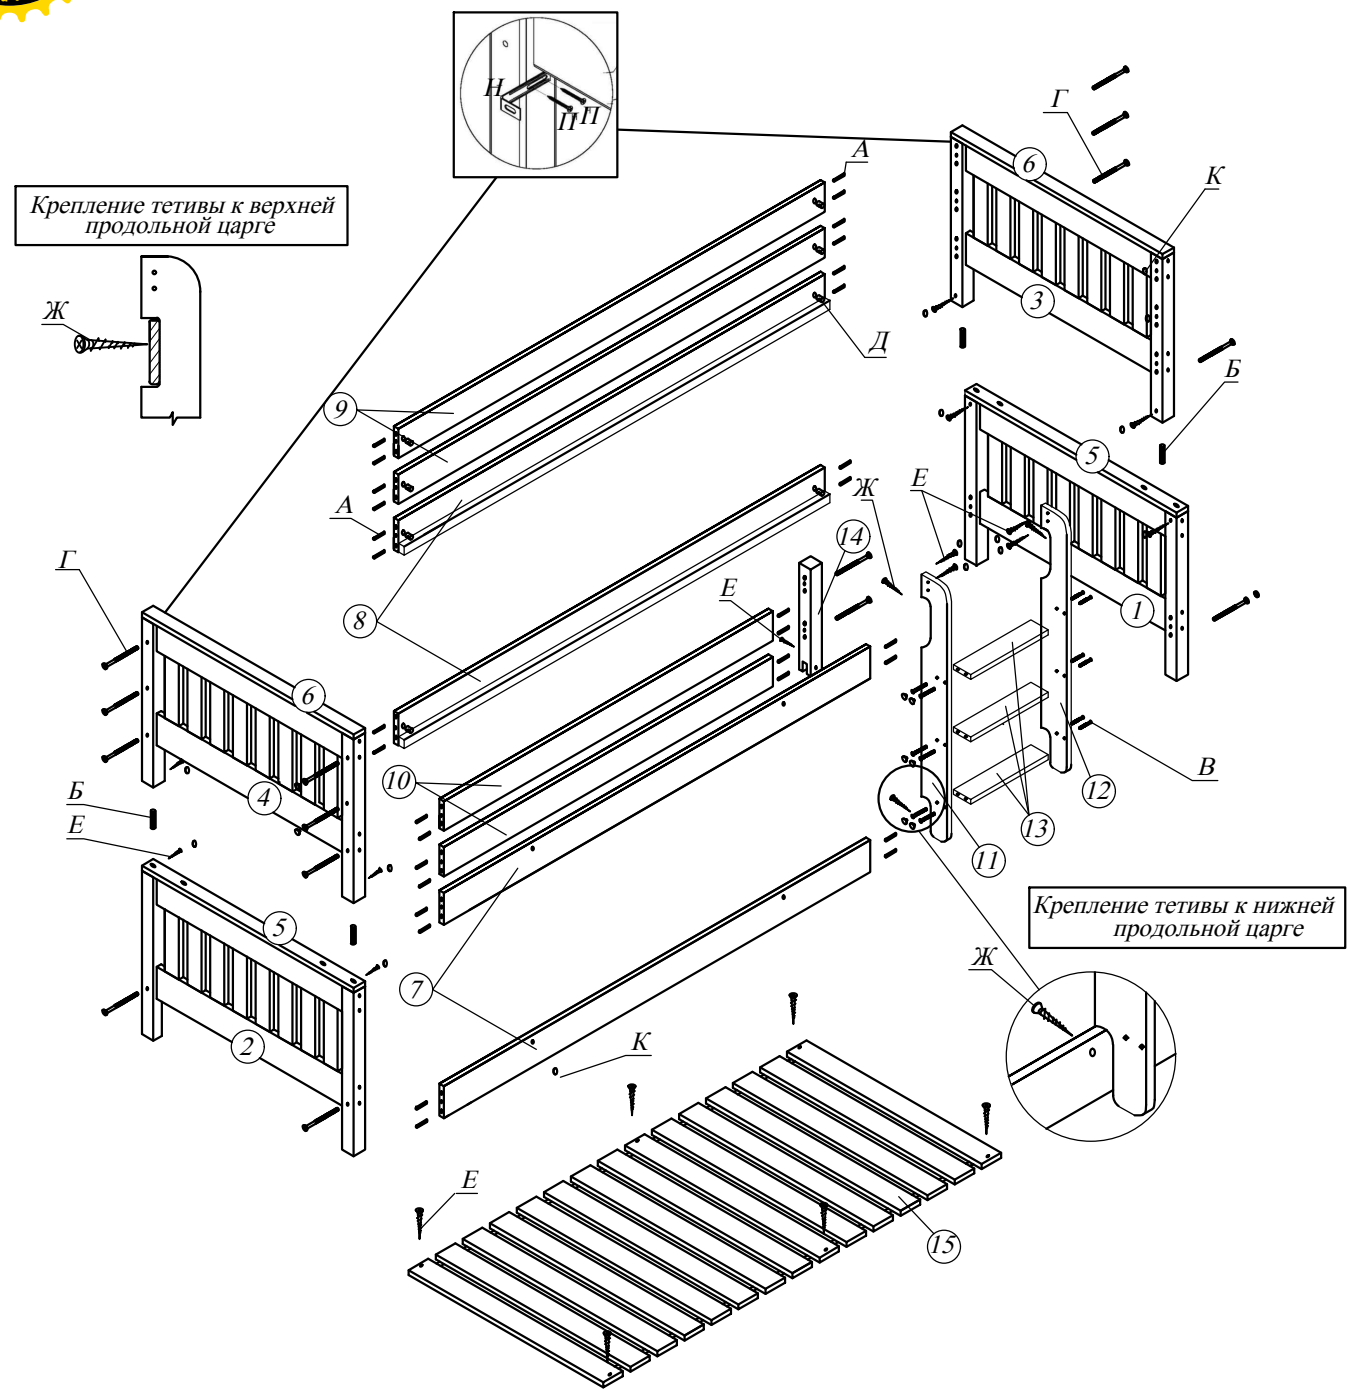

### Комплектность деталей и фурнитуры

А	Шкант Ø8x35		40
Б	Шкант Ø10x60		4
В	Винт-конфирмат Ø7x50 (лестница)		12
Г	Винт мебельный с внутр.шестигр.М6x90		16
Д	Гайка бочонок М6x10x14		16
Е	Саморез 3,5x35		24
Ж	Саморез 4x45		4
К	Заглушка самоклеющаяся		10
Л	Шуруп мебельный 6,3x50(накладки)		8
Ключ под шестигранник			1
Комплект от опракидывания кровати:			
Н	уголок 75x31x15		2
П	саморез 4,5x30		4

1

2

3

4

Комплекты от опракидывания  
крепить к верхним стойкам кровати

Отметка о максимальной высоте матраца  
указана на верхней ноге

Перечень деталей кровати двухъярусной Ф-141-04

Обозн.	Наименование	Размеры	К-во
Спинка правая нижняя, в том числе:		979x808x53	1
1	спинка со стойками правая нижняя	976x788x53	1
5	накладка нижняя	979x53x20	1
Спинка левая нижняя, в том числе:		979x808x53	1
2	спинка со стойками левая нижняя	976x788x53	1
5	накладка верхняя	979x53x20	1
Спинка правая верхняя, в том числе:		979x808x53	1
3	спинка со стойками правая верхняя	976x788x53	1
6	накладка верхняя	979x53x20	1
Спинка левая верхняя, в том числе:		979x808x53	1
4	спинка со стойками левая верхняя	976x788x53	1
6	накладка нижняя	979x53x20	1
7	Царга продольная	1970x128x45	2
8	Царга продольная	1970x128x45	2
9	Царга продольная	1970x118x20	2
10	Царга продольная	1519x118x20	2
11	Тетива	1053x118x20	1
12	Тетива	1053x118x20	1
13	Ступенька	358x90x20	3
14	Стойка	471x53x53	1
15	Настил	1970x900x16	2