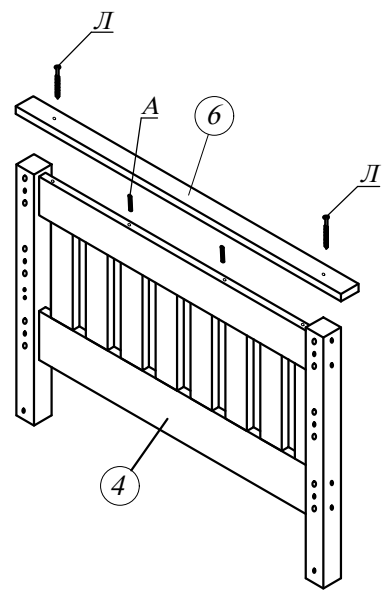

## ИНСТРУКЦИЯ ПО СБОРКЕ

Кровать двухъярусная Ф-141-04 (нижнее сп.место 900x2000;верхнее сп.место 900x2000)

### Комплектность деталей и фурнитуры

А	Шкант Ø8x35		40
Б	Шкант Ø10x60		4
В	Винт-конфирмат Ø7x50 (лестница)		12
Г	Винт мебельный с внутр.шестигр.М6x90		16
Д	Гайка бочонок М6x10x14		16
Е	Саморез 3,5x35		24
Ж	Саморез 4x45		4
К	Заглушка самоклеющаяся		10
Л	Шуруп мебельный 6,3x50(накладки)		8
Ключ под шестигранник			1
Комплект от опракидывания кровати:			
Н	уголок 75x31x15		2
П	саморез 4,5x30		4

1

2

3

4

Комплекты от опракидывания  
крепить к верхним стойкам кровати

Отметка о максимальной высоте матраца  
указана на верхней ноге

Перечень деталей кровати двухъярусной Ф-141-04

Обозн.	Наименование	Размеры	К-во
Спинка правая нижняя, в том числе:		979x808x53	1
1	спинка со стойками правая нижняя	976x788x53	1
5	накладка нижняя	979x53x20	1
Спинка левая нижняя, в том числе:		979x808x53	1
2	спинка со стойками левая нижняя	976x788x53	1
5	накладка верхняя	979x53x20	1
Спинка правая верхняя, в том числе:		979x808x53	1
3	спинка со стойками правая верхняя	976x788x53	1
6	накладка верхняя	979x53x20	1
Спинка левая верхняя, в том числе:		979x808x53	1
4	спинка со стойками левая верхняя	976x788x53	1
6	накладка нижняя	979x53x20	1
7	Царга продольная	1970x128x45	2
8	Царга продольная	1970x128x45	2
9	Царга продольная	1970x118x20	2
10	Царга продольная	1519x118x20	2
11	Тетива	1053x118x20	1
12	Тетива	1053x118x20	1
13	Ступенька	358x90x20	3
14	Стойка	471x53x53	1
15	Настил	1970x900x16	2