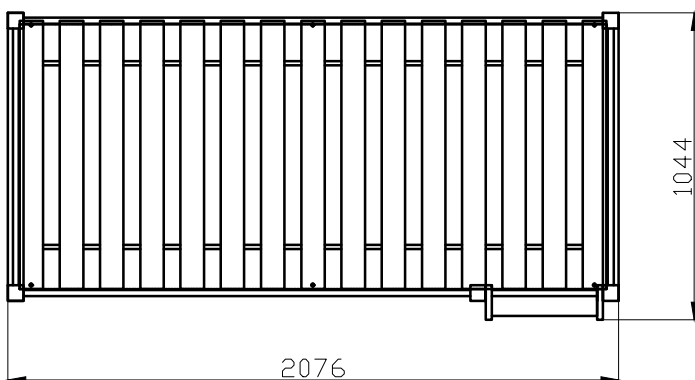

## ИНСТРУКЦИЯ ПО СБОРКЕ

Кровать двухъярусная Ф-141-04 (нижнее сп.место 900x2000;верхнее сп.место 900x2000)

### Комплектность деталей и фурнитуры

А	Шкант Ø8x35		40
Б	Шкант Ø10x60		4
В	Винт-конфирмат Ø7x50 (лестница)		12
Г	Винт мебельный с внутр.шестигр.М6x90		16
Д	Гайка бочонок М6x10x14		16
Е	Саморез 3,5x35		24
Ж	Саморез 4x45		4
К	Заглушка самоклеющаяся		10
Л	Шуруп мебельный 6,3x50(накладки)		8
Ключ под шестигранник			1
Комплект от опракидывания кровати:			
Н	уголок 75x31x15		2
П	саморез 4,5x30		4

1

2

3

4

Комплекты от опракидывания  
крепить к верхним стойкам кровати

Отметка о максимальной высоте матраца  
указана на верхней ноге

Перечень деталей кровати двухъярусной Ф-141-04

Обозн.	Наименование	Размеры	К-во
Спинка правая нижняя, в том числе:		979x808x53	1
1	спинка со стойками правая нижняя	976x788x53	1
5	накладка нижняя	979x53x20	1
Спинка левая нижняя, в том числе:		979x808x53	1
2	спинка со стойками левая нижняя	976x788x53	1
5	накладка верхняя	979x53x20	1
Спинка правая верхняя, в том числе:		979x808x53	1
3	спинка со стойками правая верхняя	976x788x53	1
6	накладка верхняя	979x53x20	1
Спинка левая верхняя, в том числе:		979x808x53	1
4	спинка со стойками левая верхняя	976x788x53	1
6	накладка нижняя	979x53x20	1
7	Царга продольная	1970x128x45	2
8	Царга продольная	1970x128x45	2
9	Царга продольная	1970x118x20	2
10	Царга продольная	1519x118x20	2
11	Тетива	1053x118x20	1
12	Тетива	1053x118x20	1
13	Ступенька	358x90x20	3
14	Стойка	471x53x53	1
15	Настил	1970x900x16	2