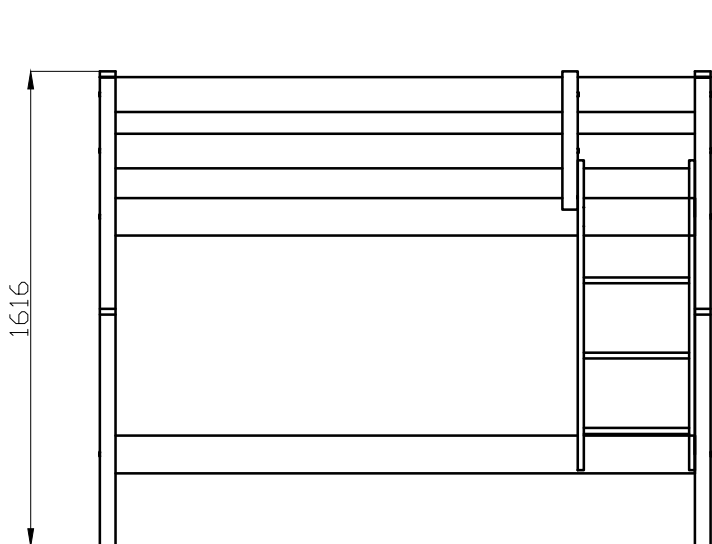

## ИНСТРУКЦИЯ ПО СБОРКЕ

Кровать двухъярусная Ф-141-04 (нижнее сп.место 900x2000;верхнее сп.место 900x2000)

### Комплектность деталей и фурнитуры

А	Шкант Ø8x35		40
Б	Шкант Ø10x60		4
В	Винт-конфирмат Ø7x50 (лестница)		12
Г	Винт мебельный с внутр.шестигр.М6x90		16
Д	Гайка бочонок М6x10x14		16
Е	Саморез 3,5x35		24
Ж	Саморез 4x45		4
К	Заглушка самоклеющаяся		10
Л	Шуруп мебельный 6,3x50(накладки)		8
Ключ под шестигранник			1
Комплект от опракидывания кровати:			
Н	уголок 75x31x15		2
П	саморез 4,5x30		4

1

2

3

4

Комплекты от опракидывания  
крепить к верхним стойкам кровати

Отметка о максимальной высоте матраца  
указана на верхней ноге

Перечень деталей кровати двухъярусной Ф-141-04

Обозн.	Наименование	Размеры	К-во
Спинка правая нижняя, в том числе:		979x808x53	1
1	спинка со стойками правая нижняя	976x788x53	1
5	накладка нижняя	979x53x20	1
Спинка левая нижняя, в том числе:		979x808x53	1
2	спинка со стойками левая нижняя	976x788x53	1
5	накладка верхняя	979x53x20	1
Спинка правая верхняя, в том числе:		979x808x53	1
3	спинка со стойками правая верхняя	976x788x53	1
6	накладка верхняя	979x53x20	1
Спинка левая верхняя, в том числе:		979x808x53	1
4	спинка со стойками левая верхняя	976x788x53	1
6	накладка нижняя	979x53x20	1
7	Царга продольная	1970x128x45	2
8	Царга продольная	1970x128x45	2
9	Царга продольная	1970x118x20	2
10	Царга продольная	1519x118x20	2
11	Тетива	1053x118x20	1
12	Тетива	1053x118x20	1
13	Ступенька	358x90x20	3
14	Стойка	471x53x53	1
15	Настил	1970x900x16	2