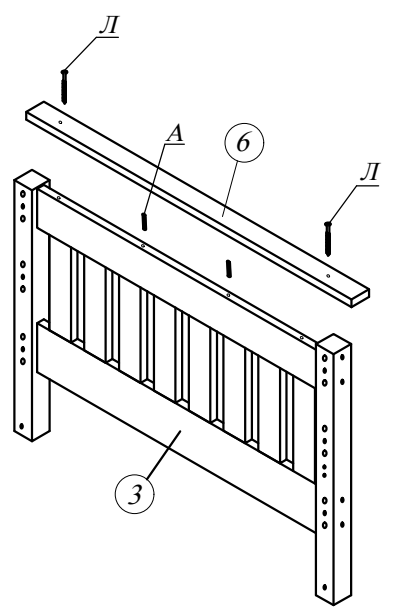

## ИНСТРУКЦИЯ ПО СБОРКЕ

Кровать двухъярусная Ф-141-04 (нижнее сп.место 900x2000;верхнее сп.место 900x2000)

### Комплектность деталей и фурнитуры

А	Шкант Ø8x35		40
Б	Шкант Ø10x60		4
В	Винт-конфирмат Ø7x50 (лестница)		12
Г	Винт мебельный с внутр.шестигр.М6x90		16
Д	Гайка бочонок М6x10x14		16
Е	Саморез 3,5x35		24
Ж	Саморез 4x45		4
К	Заглушка самоклеющаяся		10
Л	Шуруп мебельный 6,3x50(накладки)		8
Ключ под шестигранник			1
Комплект от опракидывания кровати:			
Н	уголок 75x31x15		2
П	саморез 4,5x30		4

1

2

3

4

Комплекты от опракидывания  
крепить к верхним стойкам кровати

Отметка о максимальной высоте матраца  
указана на верхней ноге

Перечень деталей кровати двухъярусной Ф-141-04

Обозн.	Наименование	Размеры	К-во
Спинка правая нижняя, в том числе:		979x808x53	1
1	спинка со стойками правая нижняя	976x788x53	1
5	накладка нижняя	979x53x20	1
Спинка левая нижняя, в том числе:		979x808x53	1
2	спинка со стойками левая нижняя	976x788x53	1
5	накладка верхняя	979x53x20	1
Спинка правая верхняя, в том числе:		979x808x53	1
3	спинка со стойками правая верхняя	976x788x53	1
6	накладка верхняя	979x53x20	1
Спинка левая верхняя, в том числе:		979x808x53	1
4	спинка со стойками левая верхняя	976x788x53	1
6	накладка нижняя	979x53x20	1
7	Царга продольная	1970x128x45	2
8	Царга продольная	1970x128x45	2
9	Царга продольная	1970x118x20	2
10	Царга продольная	1519x118x20	2
11	Тетива	1053x118x20	1
12	Тетива	1053x118x20	1
13	Ступенька	358x90x20	3
14	Стойка	471x53x53	1
15	Настил	1970x900x16	2