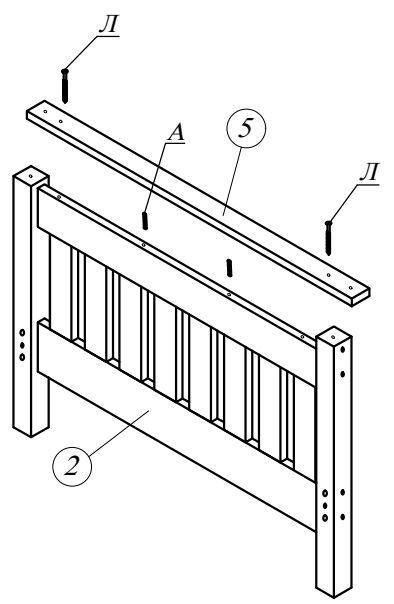

### Комплектность деталей и фурнитуры

А	Шкант Ø8x35		40
Б	Шкант Ø10x60		4
В	Винт-конфирмат Ø7x50 (лестница)		12
Г	Винт мебельный с внутр.шестигр.М6x90		16
Д	Гайка бочонок М6x10x14		16
Е	Саморез 3,5x35		24
Ж	Саморез 4x45		4
К	Заглушка самоклеющаяся		10
Л	Шуруп мебельный 6,3x50(накладки)		8
Ключ под шестигранник			1
Комплект от опракидывания кровати:			
Н	уголок 75x31x15		2
П	саморез 4,5x30		4

1

2

3

4

Комплекты от опракидывания  
крепить к верхним стойкам кровати

Отметка о максимальной высоте матраца  
указана на верхней ноге

Перечень деталей кровати двухъярусной Ф-141-04

Обозн.	Наименование	Размеры	К-во
Спинка правая нижняя, в том числе:		979x808x53	1
1	спинка со стойками правая нижняя	976x788x53	1
5	накладка нижняя	979x53x20	1
Спинка левая нижняя, в том числе:		979x808x53	1
2	спинка со стойками левая нижняя	976x788x53	1
5	накладка верхняя	979x53x20	1
Спинка правая верхняя, в том числе:		979x808x53	1
3	спинка со стойками правая верхняя	976x788x53	1
6	накладка верхняя	979x53x20	1
Спинка левая верхняя, в том числе:		979x808x53	1
4	спинка со стойками левая верхняя	976x788x53	1
6	накладка нижняя	979x53x20	1
7	Царга продольная	1970x128x45	2
8	Царга продольная	1970x128x45	2
9	Царга продольная	1970x118x20	2
10	Царга продольная	1519x118x20	2
11	Тетива	1053x118x20	1
12	Тетива	1053x118x20	1
13	Ступенька	358x90x20	3
14	Стойка	471x53x53	1
15	Настил	1970x900x16	2