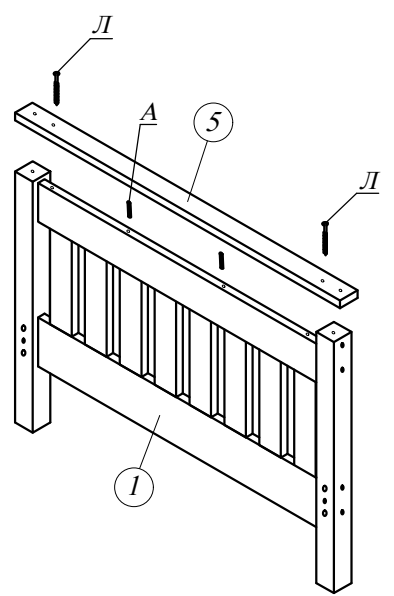

### Комплектность деталей и фурнитуры

А	Шкант Ø8x35		40
Б	Шкант Ø10x60		4
В	Винт-конфирмат Ø7x50 (лестница)		12
Г	Винт мебельный с внутр.шестигр.М6x90		16
Д	Гайка бочонок М6x10x14		16
Е	Саморез 3,5x35		24
Ж	Саморез 4x45		4
К	Заглушка самоклеющаяся		10
Л	Шуруп мебельный 6,3x50(накладки)		8
Ключ под шестигранник			1
Комплект от опракидывания кровати:			
Н	уголок 75x31x15		2
П	саморез 4,5x30		4

1

2

3

4

Комплекты от опракидывания  
крепить к верхним стойкам кровати

Отметка о максимальной высоте матраца  
указана на верхней ноге

Перечень деталей кровати двухъярусной Ф-141-04

Обозн.	Наименование	Размеры	К-во
Спинка правая нижняя, в том числе:		979x808x53	1
1	спинка со стойками правая нижняя	976x788x53	1
5	накладка нижняя	979x53x20	1
Спинка левая нижняя, в том числе:		979x808x53	1
2	спинка со стойками левая нижняя	976x788x53	1
5	накладка верхняя	979x53x20	1
Спинка правая верхняя, в том числе:		979x808x53	1
3	спинка со стойками правая верхняя	976x788x53	1
6	накладка верхняя	979x53x20	1
Спинка левая верхняя, в том числе:		979x808x53	1
4	спинка со стойками левая верхняя	976x788x53	1
6	накладка нижняя	979x53x20	1
7	Царга продольная	1970x128x45	2
8	Царга продольная	1970x128x45	2
9	Царга продольная	1970x118x20	2
10	Царга продольная	1519x118x20	2
11	Тетива	1053x118x20	1
12	Тетива	1053x118x20	1
13	Ступенька	358x90x20	3
14	Стойка	471x53x53	1
15	Настил	1970x900x16	2