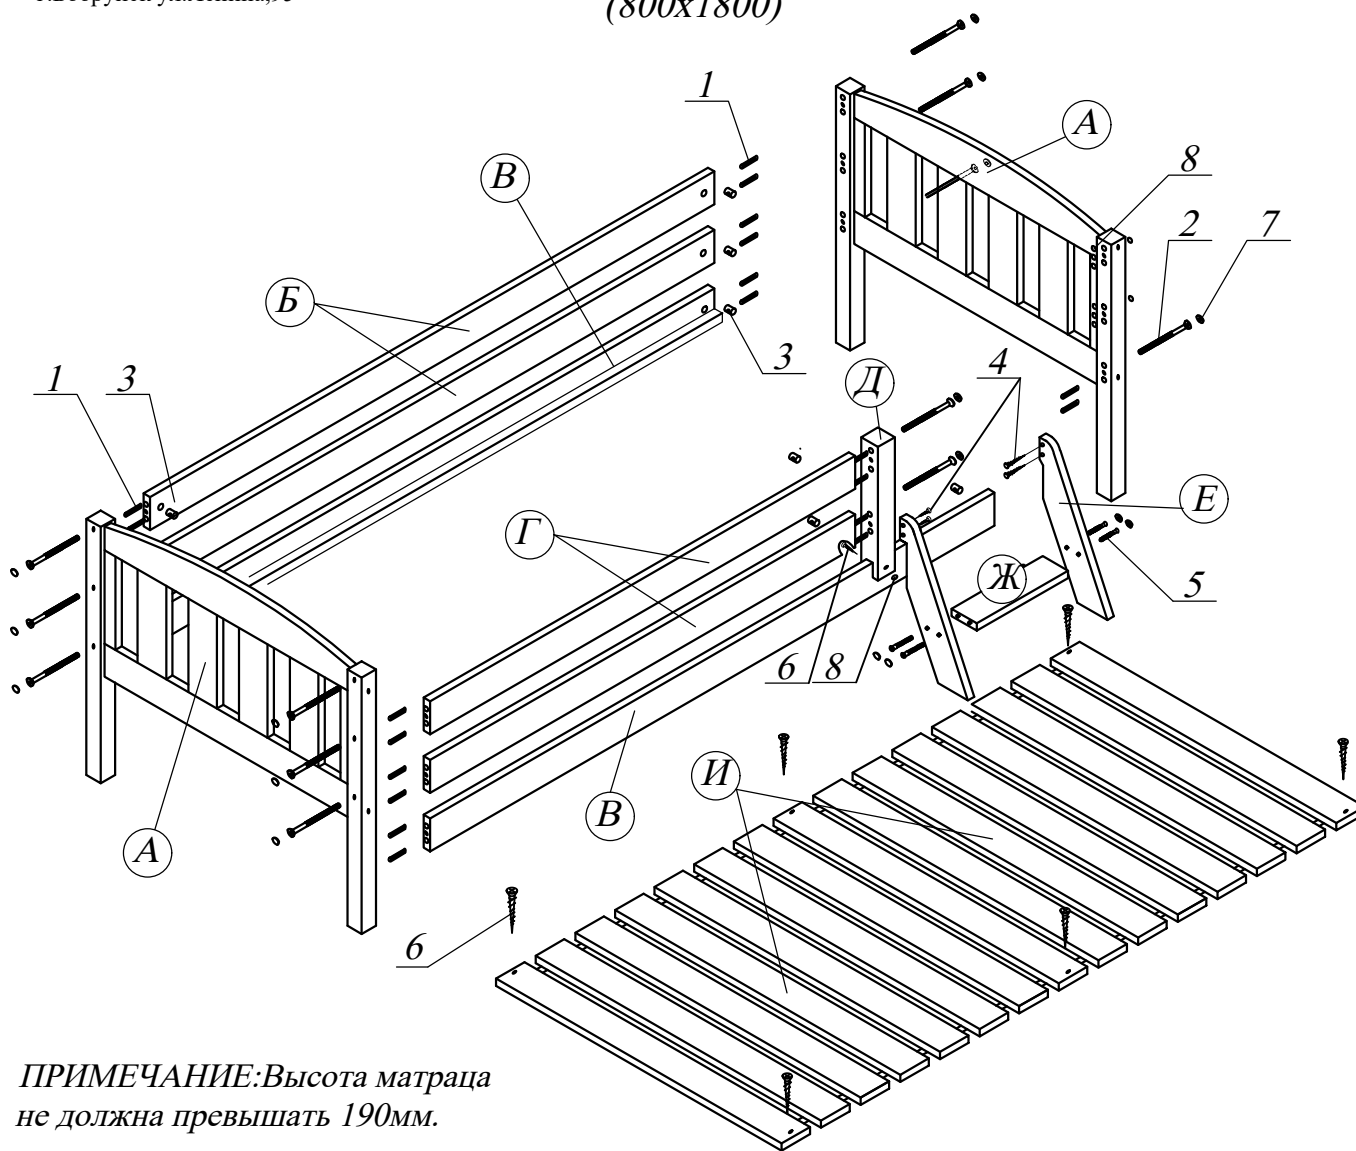

Республика Беларусь
 ОАО "ФанДОК"
 г.Бобруйск ул.Ленина,95

Инструкция по сборке
Кровать одинарная Ф-141.01 1870x709x868
(800x1800)

Перечень деталей

Обозн.	Наименование	Размеры	К-во
А	Спинка головная и ножная	868x709x45	2
Б	Царга продольная	1780x90x20	2
В	Царга продольная	1780x90x45	2
Г	Царга продольная	1295x90x20	2
Д	Стойка	366x45x45	1
Е	Тетива	460x90x20	2
Ж	Ступенька	400x90x20	1
И	Настил	1780x800x16	1

Комплектность фурнитуры

1	Шкант Ø8x35		24
2	Винт мебельный с внутр.шестигр.М6x90		12
3	Гайка бочонок М6x10x14		12
4	Саморез 4x45		4
5	Винт -конфирматØ7x50		4
6	Саморез 3,5x35		7
7	Заглушка пластм.под шестигр.		24
8	Заглушка самоклеющаяся.		9
9	Ключ		1

ПРИМЕЧАНИЕ:Высота матраца не должна превышать 190мм.