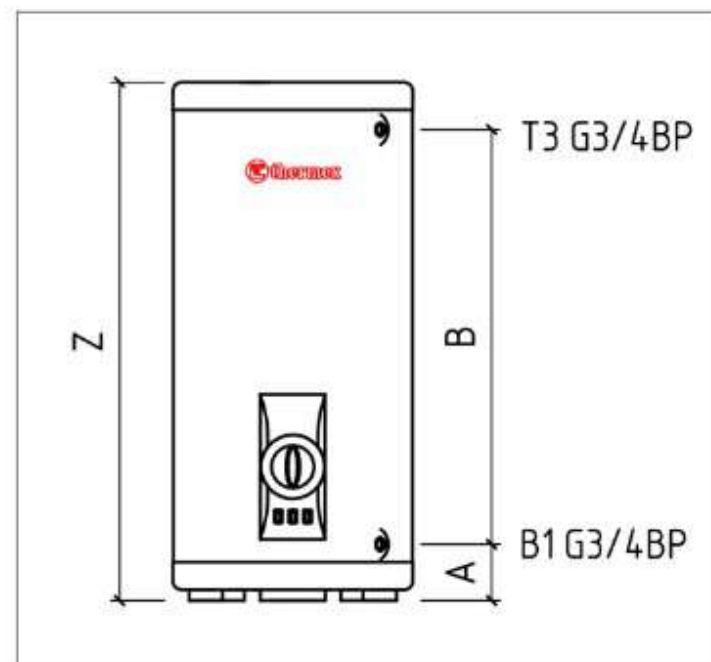

PRAKTIK FLOOR IRP

Вид сверху

Вид спереди

Линейные размеры

Tun	X	Y	Z	A	B
200F	560	672	1216	132	973
280F	560	672	1593	132	1350