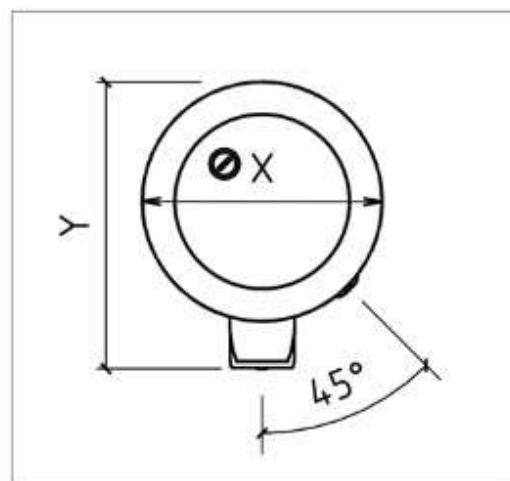

PRAKTIK FLOOR IRP

Вид сверху

Вид спереди

Линейные размеры

Tun	X	Y	Z	A	B
200F	560	672	1216	132	973
280F	560	672	1593	132	1350