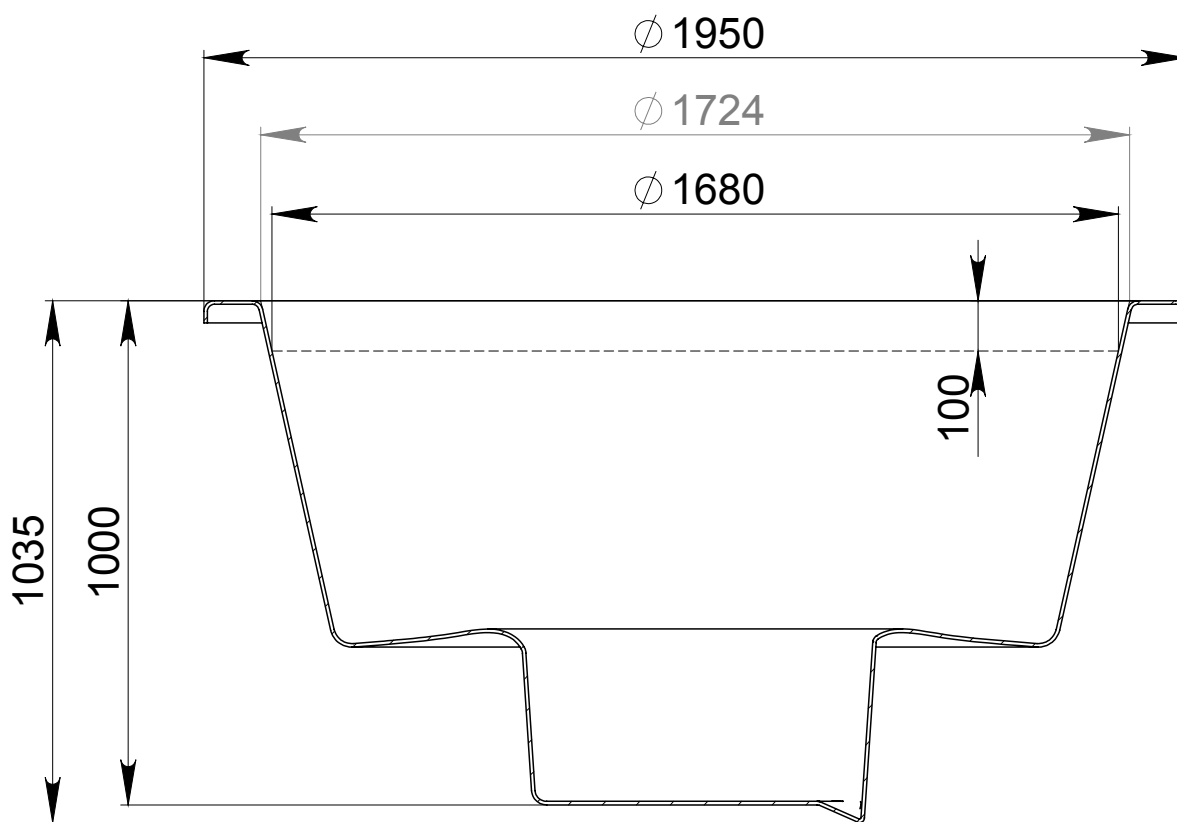

Купель COMFORT 195

Вкладыш композитный COMFORT 195

Опора купели COMFORT 195 (без монтажных упоров)

m = 27 кг