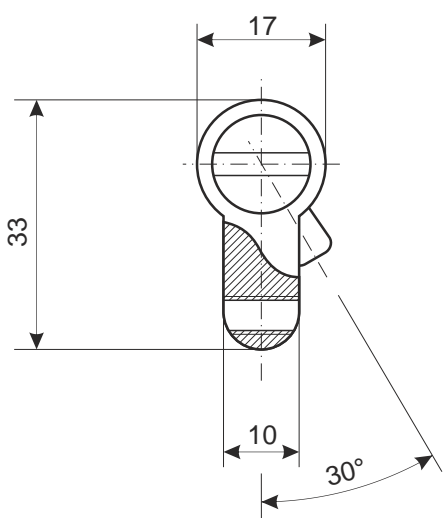

Цилиндровый механизм Vanger IM

Номенклатура	Размеры (АxВ)	Номенклатура	Размеры (АxВ)
IM-60	30x30	IM-90	45x45
IM-70	35x35	IM-90 (35/55)	35x55
IM-70 (30/40)	30x40	IM-90 (40/50)	40x50
IM-80	40x40		
IM-80 (35/45)	35x45		