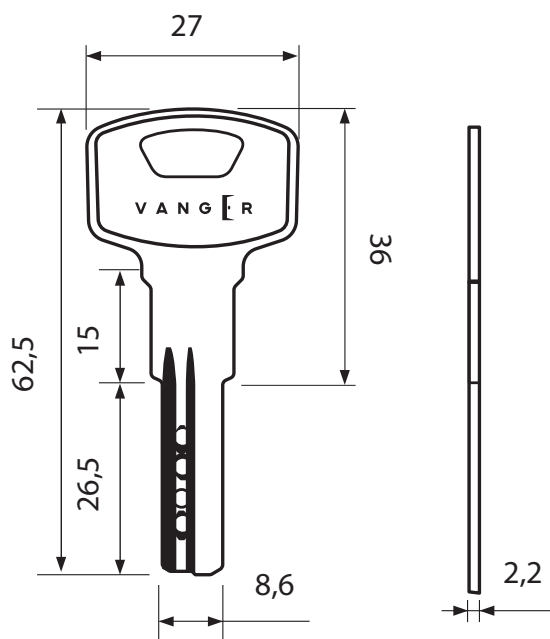

Цилиндровый механизм Vanger IM

Номенклатура	Размеры (АxВ)	Номенклатура	Размеры (АxВ)
IM-60	30x30	IM-90	45x45
IM-70	35x35	IM-90 (35/55)	35x55
IM-70 (30/40)	30x40	IM-90 (40/50)	40x50
IM-80	40x40		
IM-80 (35/45)	35x45		