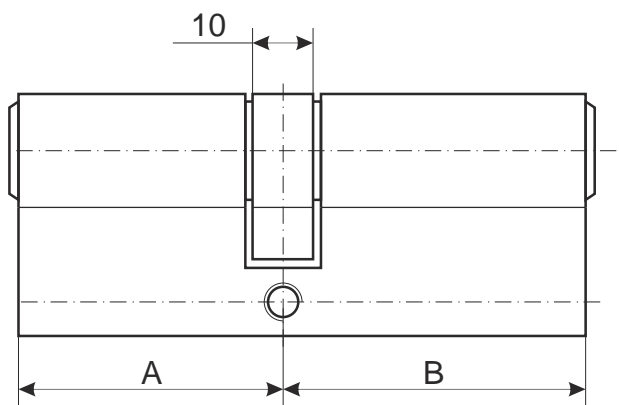

Цилиндровый механизм Vanger IM

Номенклатура	Размеры (АxВ)	Номенклатура	Размеры (АxВ)
IM-60	30x30	IM-90	45x45
IM-70	35x35	IM-90 (35/55)	35x55
IM-70 (30/40)	30x40	IM-90 (40/50)	40x50
IM-80	40x40		
IM-80 (35/45)	35x45		