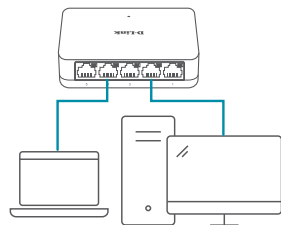

1 /

2 /

3 /

4 /

Правила использования

Убедитесь, что устройство не имеет механических повреждений. Устройство должно быть использовано только по назначению. Для подключения необходима установка легкодоступной розетки вблизи оборудования.

Технические характеристики (DGS-1005A/DGS-1008A)

- Интерфейсы: 5/8 портов 10/100/1000Base-T
- Размеры: 94x75x22,45 мм / 142x75x22,45 мм
- Питание: Внешний адаптер питания (Выход: 5 В/1 А)

Техническая поддержка: 8-800-700-54-65, www.dlink.ru

Manufacturer

D-Link Corporation, №289, Shinhu 3rd Rd., Neihu District, Taipei City 11494, Taiwan

Изготовитель

Д-Линк Корпорейшн, 11494, Тайвань, Тайбэй, Нэйху Дистрикт, Синху 3-Роуд, № 289

Уполномоченный представитель/импортер

ООО «Д-Линк Трейд», 390043, г. Рязань, пр. Шабулина, д. 16.
Тел.: +7 (4912) 575-305

*All product pictures shown are for illustration purposes only. Actual product appearance may differ from that depicted on the packaging/documentation.

*Все изображения устройства приведены только в качестве иллюстрации. Внешний вид устройства может отличаться от изображения на коробке/в документации.