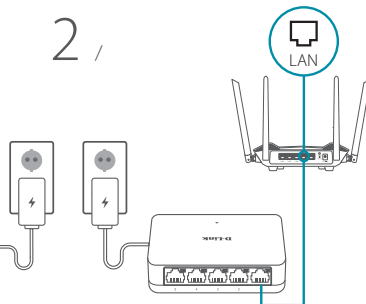

1 /

2 /

3 /

4 /

Правила использования

Убедитесь, что устройство не имеет механических повреждений. Устройство должно быть использовано только по назначению. Для подключения необходима установка легкодоступной розетки вблизи оборудования.

Технические характеристики (DGS-1005A/DGS-1008A)

- Интерфейсы: 5/8 портов 10/100/1000Base-T
- Размеры: 94x75x22,45 мм / 142x75x22,45 мм
- Питание: Внешний адаптер питания (Выход: 5 В/1 А)

Техническая поддержка: 8-800-700-54-65, www.dlink.ru

Manufacturer

D-Link Corporation, №289, Shinhu 3rd Rd., Neihu District, Taipei City 11494, Taiwan

Изготовитель

Д-Линк Корпорейшн, 11494, Тайвань, Тайбэй, Нэйху Дистрикт, Синху 3-Роуд, № 289

Уполномоченный представитель/импортер

ООО «Д-Линк Трейд», 390043, г. Рязань, пр. Шабулина, д. 16.
Тел.: +7 (4912) 575-305

*All product pictures shown are for illustration purposes only. Actual product appearance may differ from that depicted on the packaging/documentation.

*Все изображения устройства приведены только в качестве иллюстрации. Внешний вид устройства может отличаться от изображения на коробке/в документации.