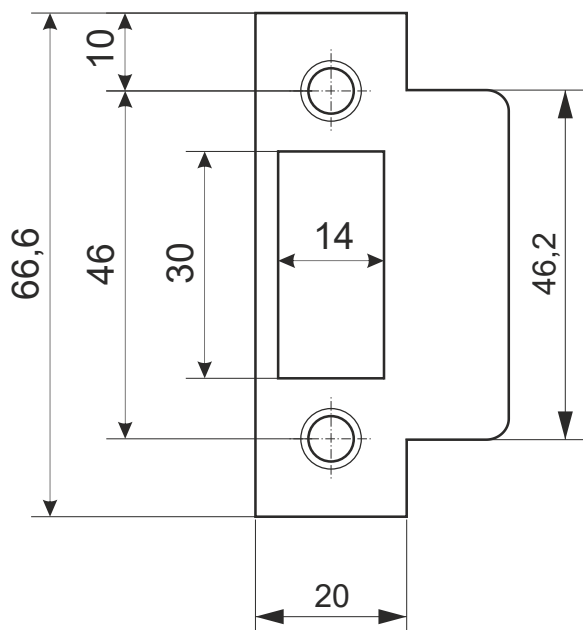

Защелка с фиксацией Avers 5600-P-WC

Защелка с фиксацией Avers 5600-P-WC

Ответная планка

Пластиковая вставка
под ответную планку