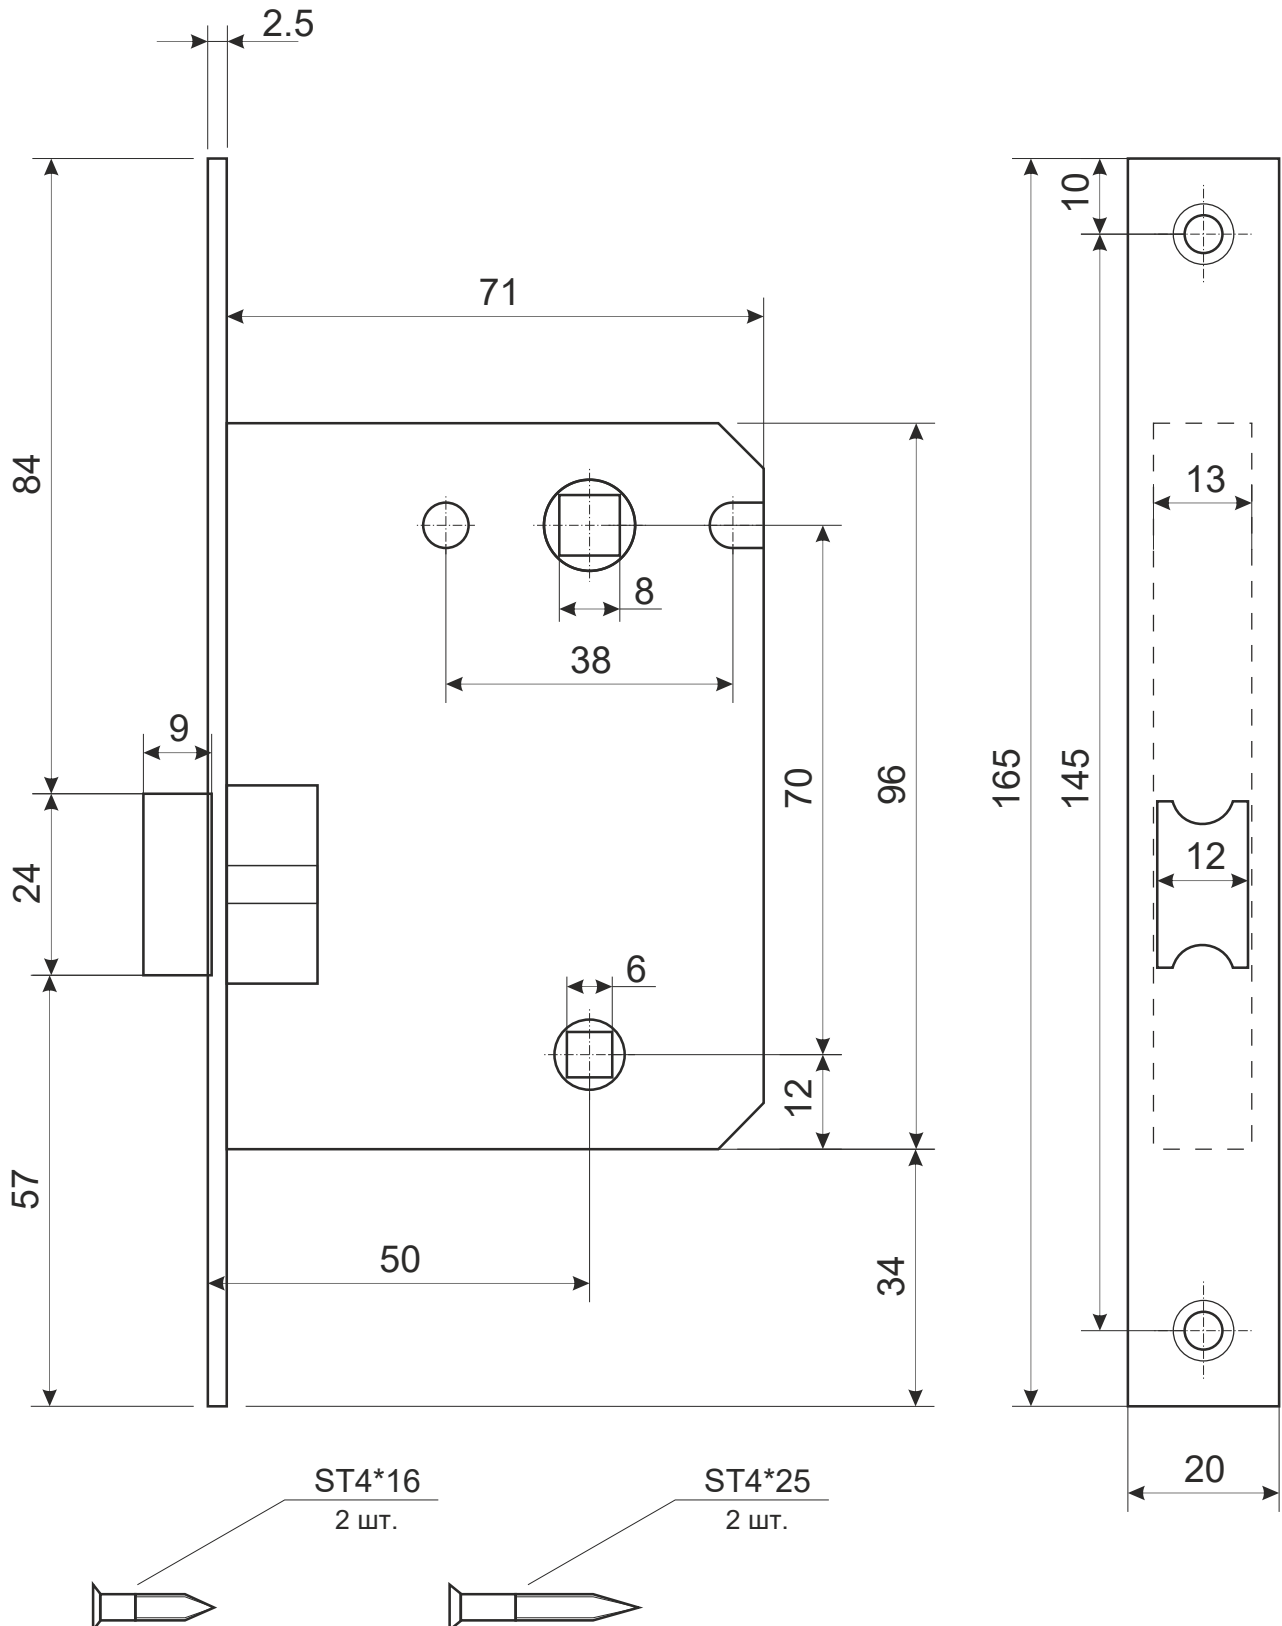

Защелка с фиксацией Avers 5600-P-WC

Защелка с фиксацией Avers 5600-P-WC

Ответная планка

Пластиковая вставка
под ответную планку