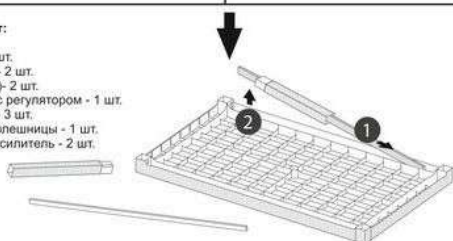

elfplast

www.elf-plast.ru

Rodos

СТОЛ ПРЯМОУГОЛЬНЫЙ
160,5x94,5x75 см

IMPOTANT ADVICE

1. Assemble the table as it is shown on the picture.
2. Clean with soapy water.

ВАЖНЫЙ СОВЕТ

1. Соберите все детали стола так, как указано на рисунке.
2. После сборки протрите стол мыльным раствором.

В комплект входит:

1. Столешница - 1 шт.
2. Ножка левая (L) - 2 шт.
3. Ножка правая (R) - 2 шт.
4. Заглушка ножки с регулятором - 1 шт.
5. Заглушка ножки - 3 шт.
6. Заглушка для столешницы - 1 шт.
7. Металлический усилитель - 2 шт.