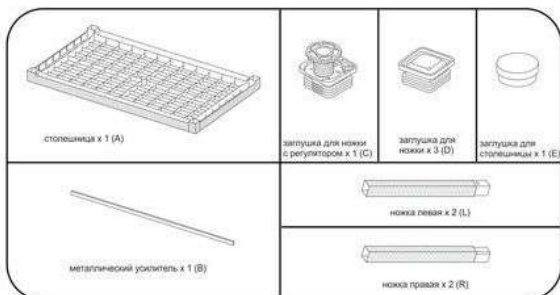

elfplast

www.elf-plast.ru

Rodos

СТОЛ ПРЯМОУГОЛЬНЫЙ
160,5x94,5x75 см

IMPOTANT ADVICE

1. Assemble the table as it is shown on the picture.
2. Clean with soapy water.

ВАЖНЫЙ СОВЕТ

1. Соберите все детали стола так, как указано на рисунке.
2. После сборки протрите стол мыльным раствором.

В комплект входит:

1. Столешница - 1 шт.
2. Ножка левая (L) - 2 шт.
3. Ножка правая (R) - 2 шт.
4. Заглушка ножки с регулятором - 1 шт.
5. Заглушка ножки - 3 шт.
6. Заглушка для столешницы - 1 шт.
7. Металлический усилитель - 2 шт.