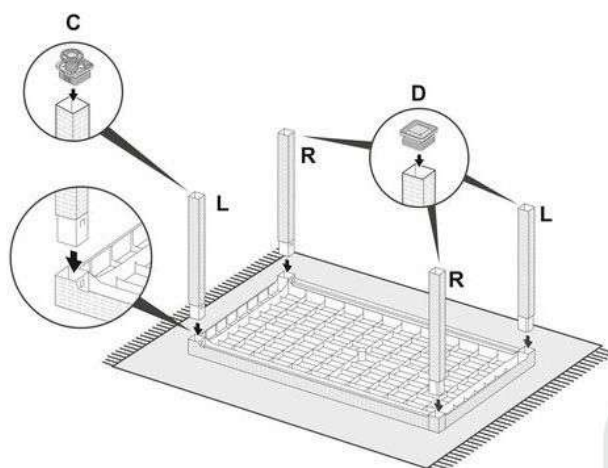

elfplast

www.elf-plast.ru

Rodos

СТОЛ ПРЯМОУГОЛЬНЫЙ
160,5x94,5x75 см

IMPOTANT ADVICE

1. Assemble the table as it is shown on the picture.
2. Clean with soapy water.

ВАЖНЫЙ СОВЕТ

1. Соберите все детали стола так, как указано на рисунке.
2. После сборки протрите стол мыльным раствором.

В комплект входит:

1. Столешница - 1 шт.
2. Ножка левая (L) - 2 шт.
3. Ножка правая (R) - 2 шт.
4. Заглушка ножки с регулятором - 1 шт.
5. Заглушка ножки - 3 шт.
6. Заглушка для столешницы - 1 шт.
7. Металлический усилитель - 2 шт.