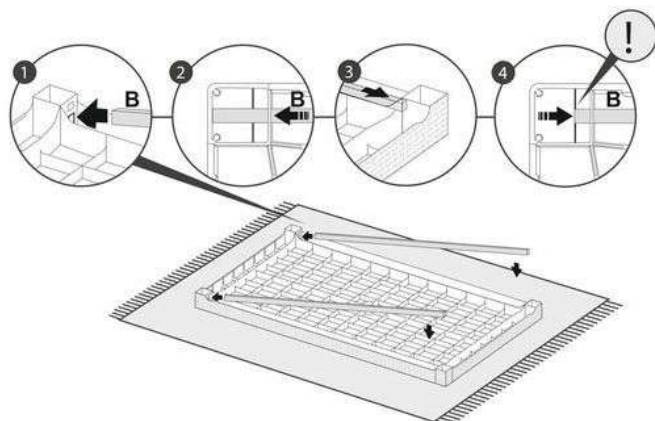

elfplast

www.elf-plast.ru

Rodos

СТОЛ ПРЯМОУГОЛЬНЫЙ
160,5x94,5x75 см

IMPOTANT ADVICE

1. Assemble the table as it is shown on the picture.
2. Clean with soapy water.

ВАЖНЫЙ СОВЕТ

1. Соберите все детали стола так, как указано на рисунке.
2. После сборки протрите стол мыльным раствором.

В комплект входит:

1. Столешница - 1 шт.
2. Ножка левая (L) - 2 шт.
3. Ножка правая (R) - 2 шт.
4. Заглушка ножки с регулятором - 1 шт.
5. Заглушка ножки - 3 шт.
6. Заглушка для столешницы - 1 шт.
7. Металлический усилитель - 2 шт.

2

1

3

www.elf-plast.ru