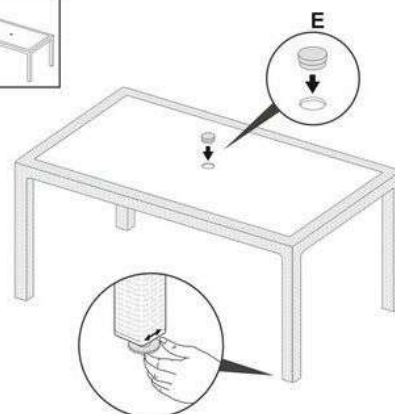

3

www.elf-plast.ru