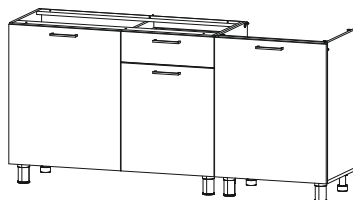

Кухонный гарнитур «Лаванда»

Кухонный гарнитур «Розалия»

1700x820/716x442/296 (ШxВxГ)

Уважаемые покупатели! Идеального качества сборки можно добиться только путем привлечения ПРОФЕССИОНАЛЬНОГО (толкового) сборщика мебели.