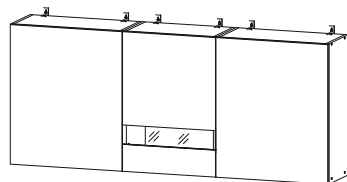

Кухонный гарнитур «Лаванда»

Кухонный гарнитур «Розалия»

1700x820/716x442/296 (ШxВxГ)

Уважаемые покупатели! Идеального качества сборки можно добиться только путем привлечения ПРОФЕССИОНАЛЬНОГО (толкового) сборщика мебели.