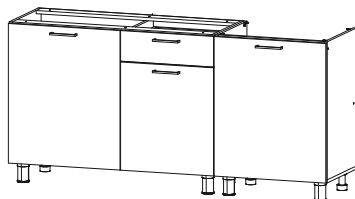

Кухонный гарнитур «Лаванда»

Кухонный гарнитур «Розалия»

1700x820/716x442/296 (ШxВxГ)

Уважаемые покупатели! Идеального качества сборки можно добиться только путем привлечения ПРОФЕССИОНАЛЬНОГО (толкового) сборщика мебели.