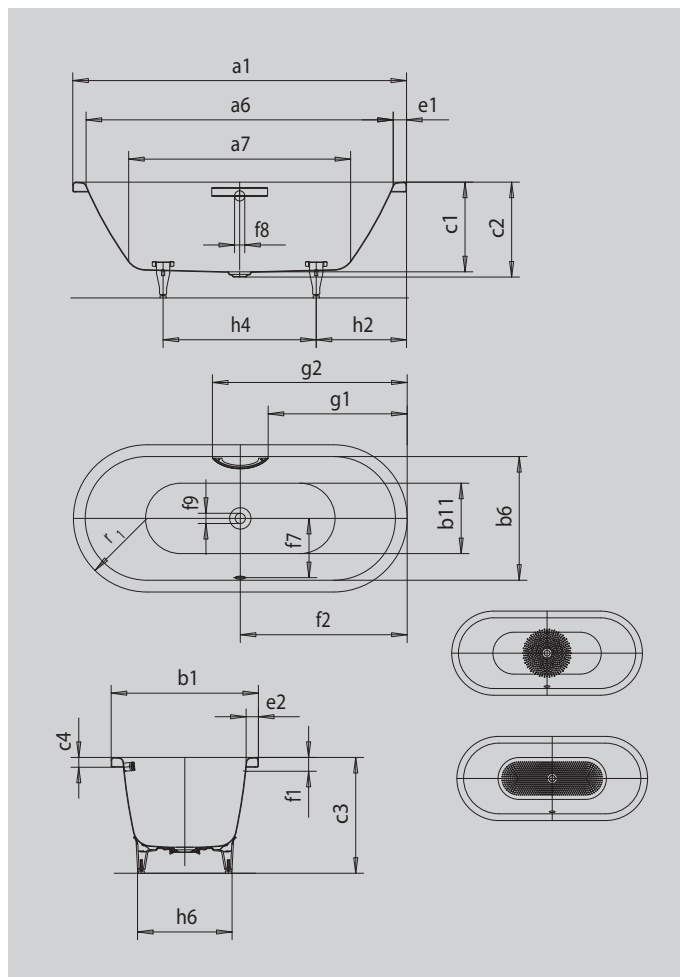

CENTRO DUO OVAL

- ванну отличают простота линий и скромная элегантность
- эмалированные крышки отверстий слива и перелива являются элементом дизайна (также доступна с функцией налива)
- подходит для принятия ванны вдвоем, спинки ванны расположены симметрично, слив-перелив в центре
- из сталь-эмали KALDEWEI

Примерный вид

РУЧКА «СДЕРЖАННАЯ РОСКОШЬ»

Модель		128
Внешняя длина	a_1	1800 мм
Внутренняя длина (вверху)	a_6	1680 мм
Внутренняя длина (внизу)	a_7	1230 мм
Внешняя ширина	b_1	800 мм
Внутренняя ширина (вверху)	b_6	680 мм
Внутренняя ширина (внизу)	b_{11}	560 мм
Внутренняя глубина	c_1	460 мм
Глубина, вкл. отверстие слива	c_2	485 мм
Высота с ножками	c_3	595 - 630 мм
Высота края	c_4	50 мм
Ширина края (сторона ног);(продольная сторона)	$e_1; e_2$	60; 60 мм
Расстояние от верхнего края до центра переливного отверстия	f_1	70 мм
Расстояние от края ванны до центра сливного отверстия	f_2	900 мм
Расстояние от середины отверстия слива до середины отверстия перелива	f_7	332 мм
Диаметр переливного отверстия	f_8	Ø 52 мм
Диаметр сливного отверстия	f_9	Ø 52 мм
Расстояние от края ванны (сторона ног) до начала поручня	g_1	758 мм
Расстояние от края ванны (сторона ног) до конца поручня	g_2	1042 мм
Расстояние от края ванны (сторона ног) до центра основания	h_2	600 мм
Расстояние между ножками	h_4	600 мм
Ширина основания, макс.	h_6	540 мм
Внешний радиус	r_1	400 мм
Полезный объем		195 л
Вес нетто		53 кг
Ножки для ванны		5032
Антислип, диаметр		Ø 435 мм
Полный антислип		900 x 300 мм