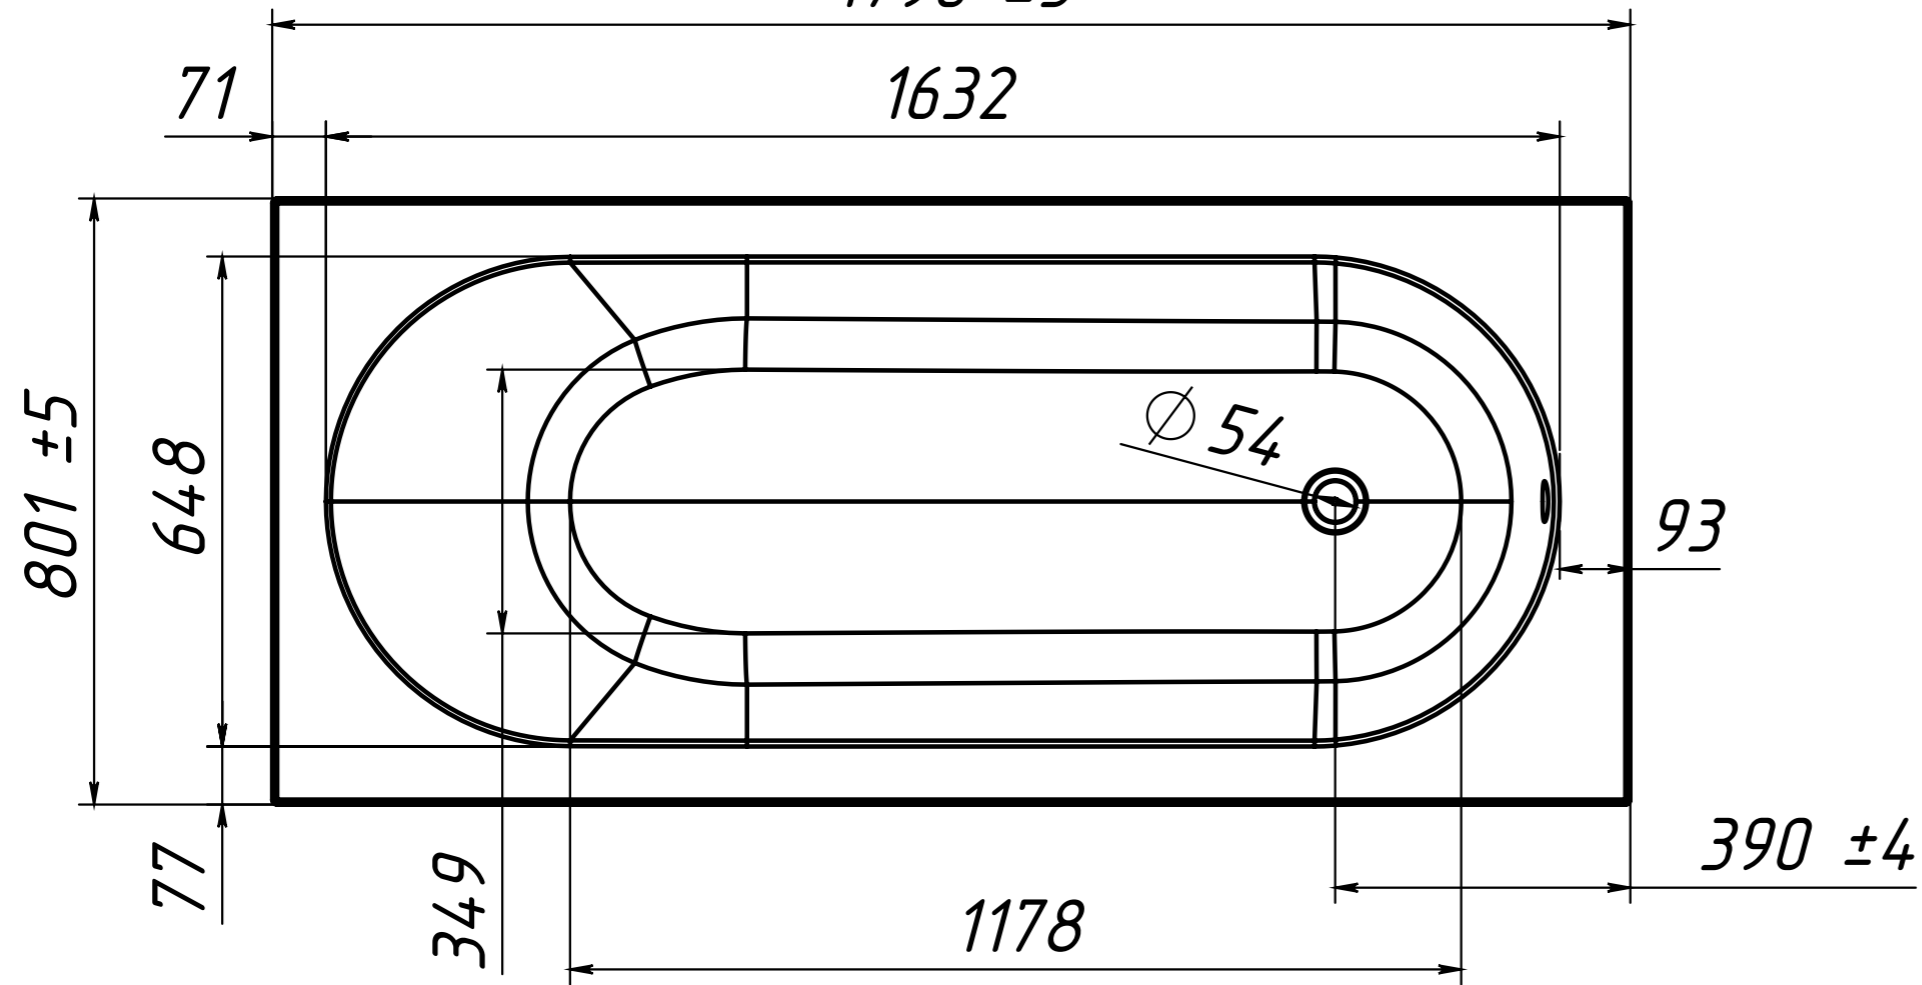

Инв. N подл.	Подп. и дата	Взаим. инв. N	Инв. N дубл.	Подп. и дата

Изм	Лист	N докум	Подп.	Дата