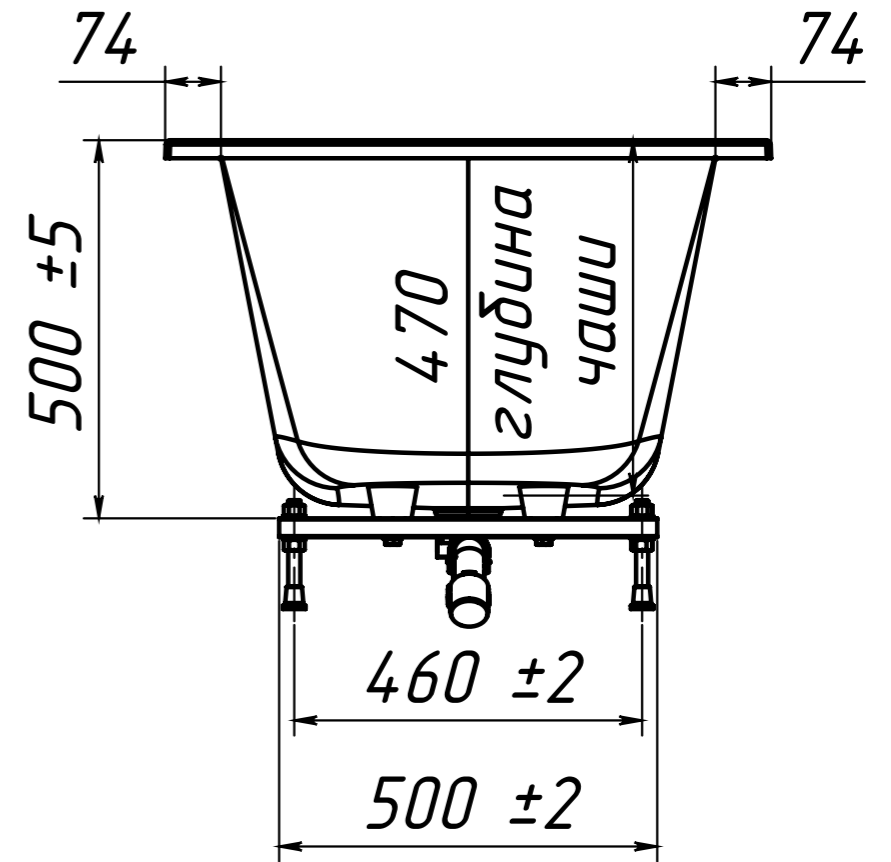

Инв. N подл.	Подп. и дата	Взаим. инв. N	Инв. N дубл.	Подп. и дата

Изм	Лист	N докум	Подп.	Дата