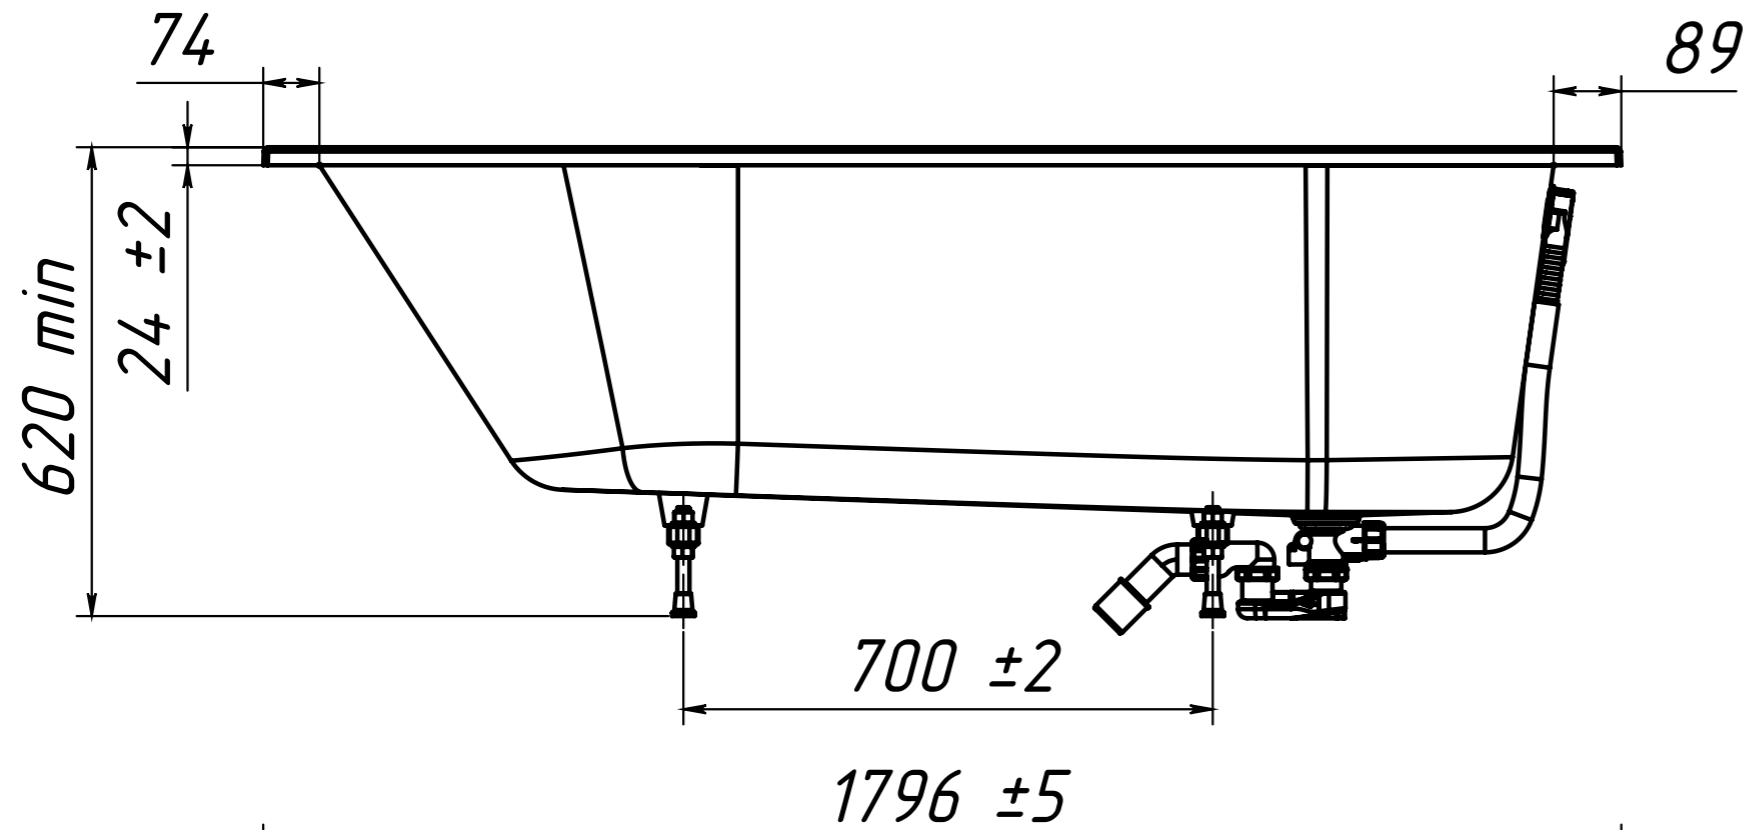

Инв. N подл.	Подп. и дата	Взаим. инв. N	Инв. N дубл.	Подп. и дата

Изм	Лист	N докум	Подп.	Дата