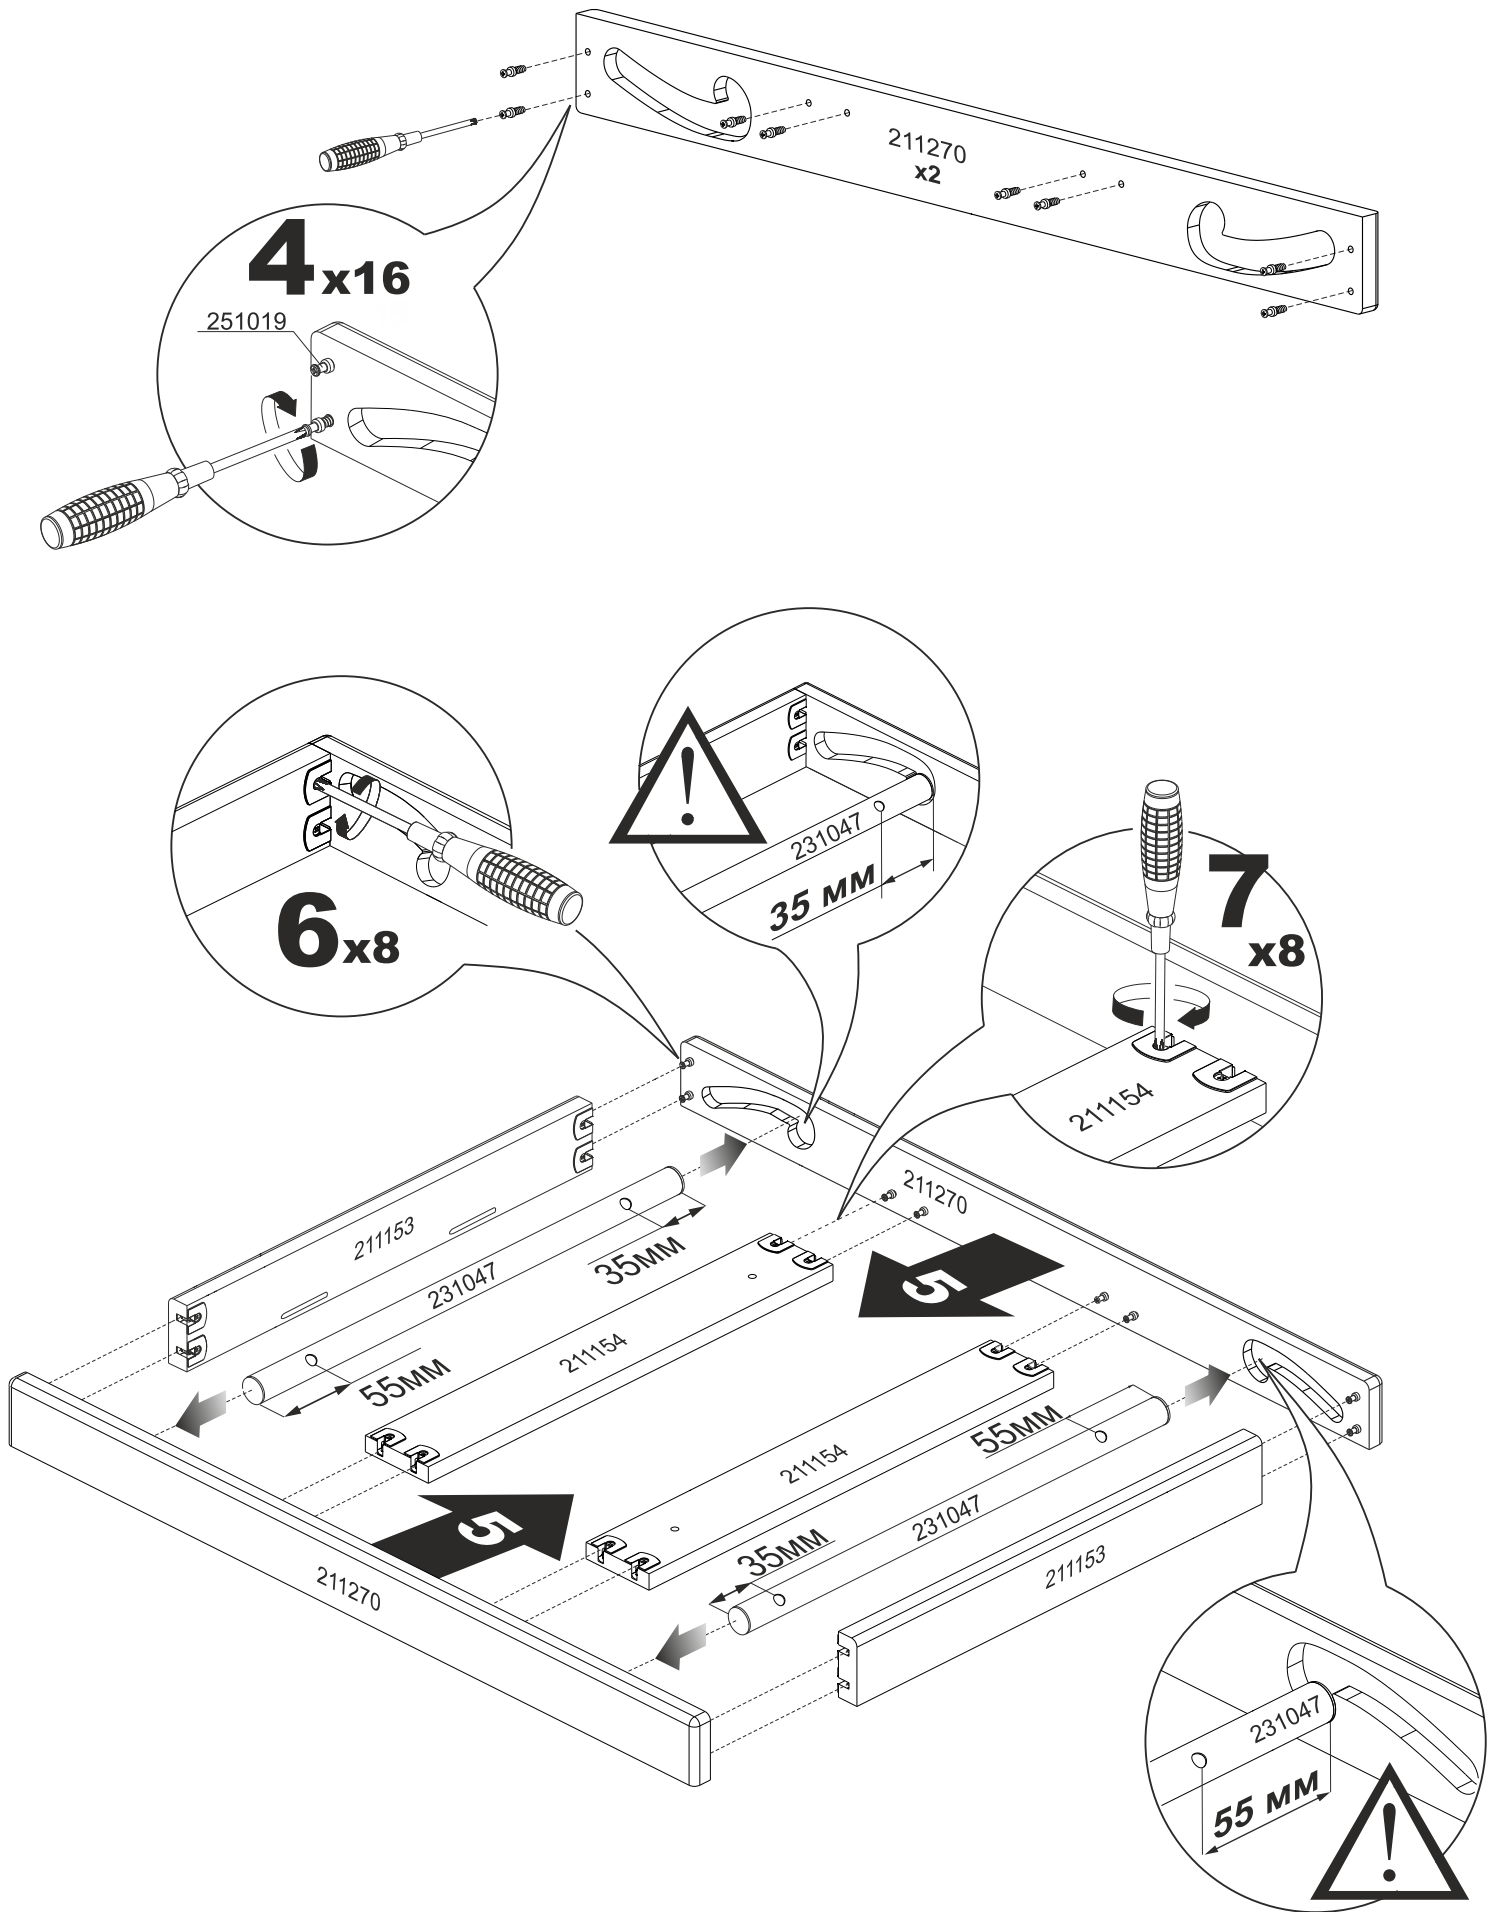

ANDRE LOFT

Видеоинструкция
по сборке

КАЛИФОРНИЯ
МЕБЕЛЬ
малых форм

УЗНАВАЙТЕ ПЕРВЫМИ О НОВИНКАХ И АКЦИЯХ В НАШИХ СОЦСЕТЯХ /
PLEASE CHECK OUT OUR SOCIAL MEDIA ACCOUNTS TO FIND OUT ABOUT
NEWS AND PROMOTIONS

MEBELMOB.COM

Видеоинструкция
по сборке

13

271001

15

15

14

Видеоинструкция по сборке