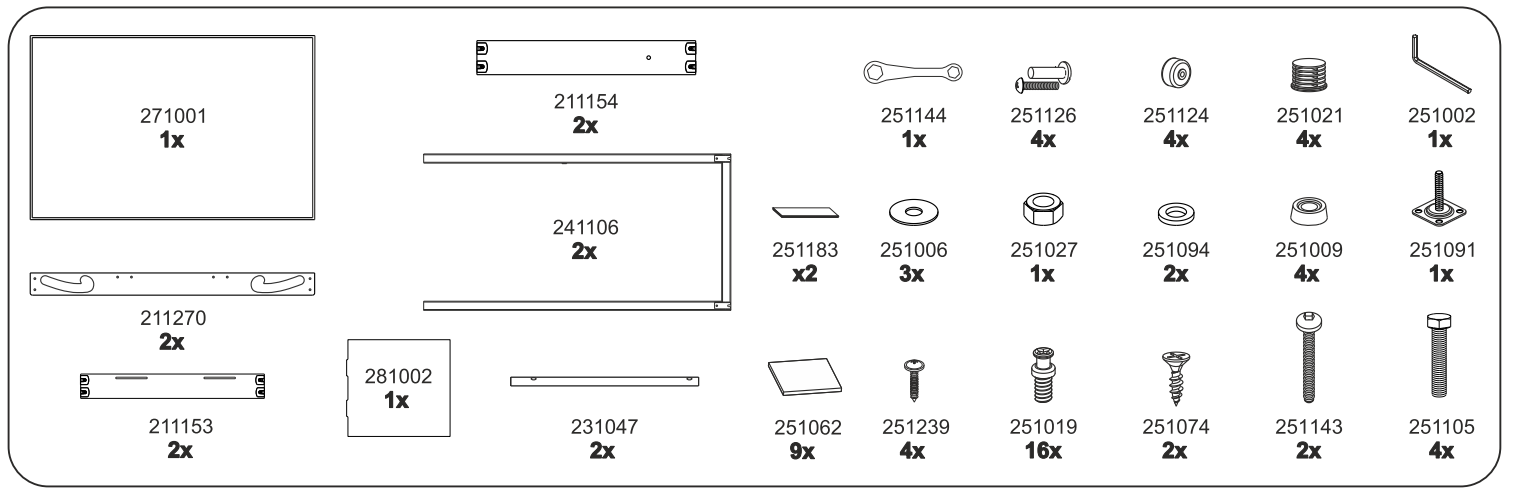

ANDRE LOFT

Видеоинструкция
по сборке

КАЛИФОРНИЯ
МЕБЕЛЬ
малых форм

УЗНАВАЙТЕ ПЕРВЫМИ О НОВИНКАХ И АКЦИЯХ В НАШИХ СОЦСЕТЯХ /
PLEASE CHECK OUT OUR SOCIAL MEDIA ACCOUNTS TO FIND OUT ABOUT
NEWS AND PROMOTIONS

MEBELMOB.COM

Видеоинструкция
по сборке

13

271001

15

15

14

Видеоинструкция по сборке