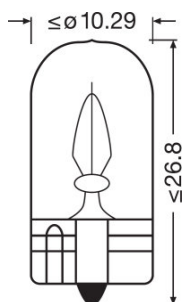

Техническое описание продукта

Technical data

Информация о продукте

Номер заказа	2841
Применение (категория и специфика)	Вспомогательное освещение

Электрические параметры

Мощность на входе	4 Вт
Номинальное напряжение	24,0 В
Номинальная мощность	3,00 Вт
Допустимое отклонение входной мощности	±15 %
Тестовое напряжение	28,0 В

Фотометрические данные

Световой поток	22 лм
Допуск по отклонению светового потока	±30 %

Размеры и вес

Длина	26,8 mm
Диаметр	10,0 mm
Вес продукта	1,29 g

Срок службы

Продолжительность жизни B3	500 h
Срок службы Tc	5000 h