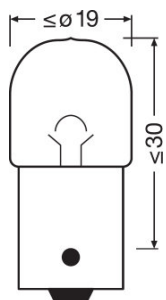

Техническое описание продукта

Technical data

Информация о продукте

Номер заказа	5008
Применение (категория и специфика)	Вспомогательное освещение

Электрические параметры

Мощность на входе	10 Вт
Номинальное напряжение	12,0 В
Номинальная мощность	10,00 Вт
Тестовое напряжение	13,5 В
Допустимое отклонение входной мощности	±10 %

Фотометрические данные

Световой поток	125 лм
Допуск по отклонению светового потока	±20 %

Размеры и вес

Диаметр	19,0 mm
Вес продукта	5,50 g
Длина	37,5 mm

Срок службы

Продолжительность жизни В3	350 h
Срок службы Тс	800 h