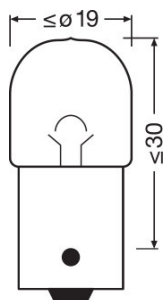

Техническое описание продукта

Technical data

Информация о продукте

Номер заказа	5007
Применение (категория и специфика)	Вспомогательное освещение

Электрические параметры

Мощность на входе	5 Вт
Номинальное напряжение	12,0 В
Номинальная мощность	5,00 Вт
Тестовое напряжение	13,5 В
Допустимое отклонение входной мощности	±10 %

Фотометрические данные

Световой поток	50 лм
Допуск по отклонению светового потока	±20 %

Размеры и вес

Диаметр	16,0 mm
Вес продукта	5,50 g
Длина	37,5 mm

Срок службы

Продолжительность жизни ВЗ	350 h
Срок службы Тс	800 h