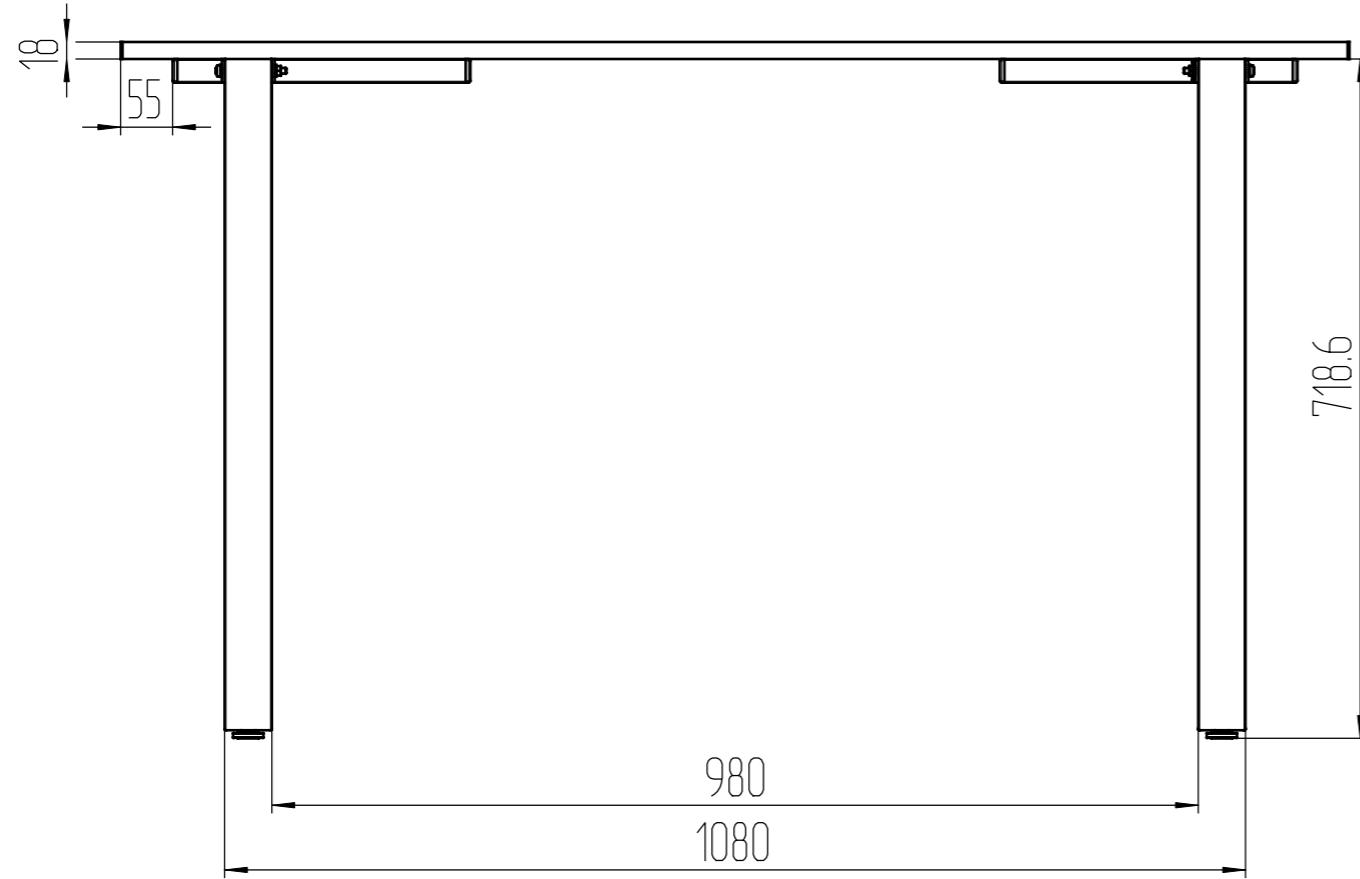

0

2237-000000СБ

Идент. код.	Подп. и дата	Взам.инд.	Идент. код.	Подп. и дата

Имя файла модели	2237-000000
Имя файла чертежа	2237-000000

Изм.	Лист	N докум.	Подп.	Дата

2237-000000СБ

Лист
2

0

Копировал:

Формат А3