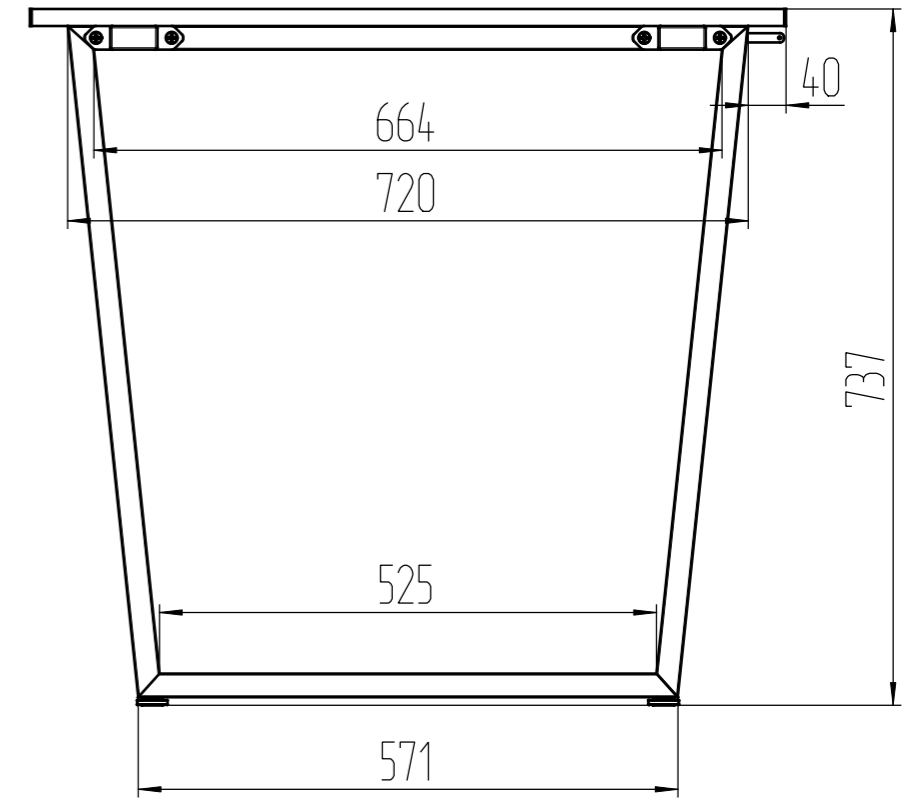

0

2237-000000СБ

Идент. код.	Подп. и дата	Взам.инд.	Идент. код.	Подп. и дата

Имя файла модели	2237-000000
Имя файла чертежа	2237-000000

Изм.	Лист	N докум.	Подп.	Дата

2237-000000СБ

Лист
2

0

Копировал:

Формат А3