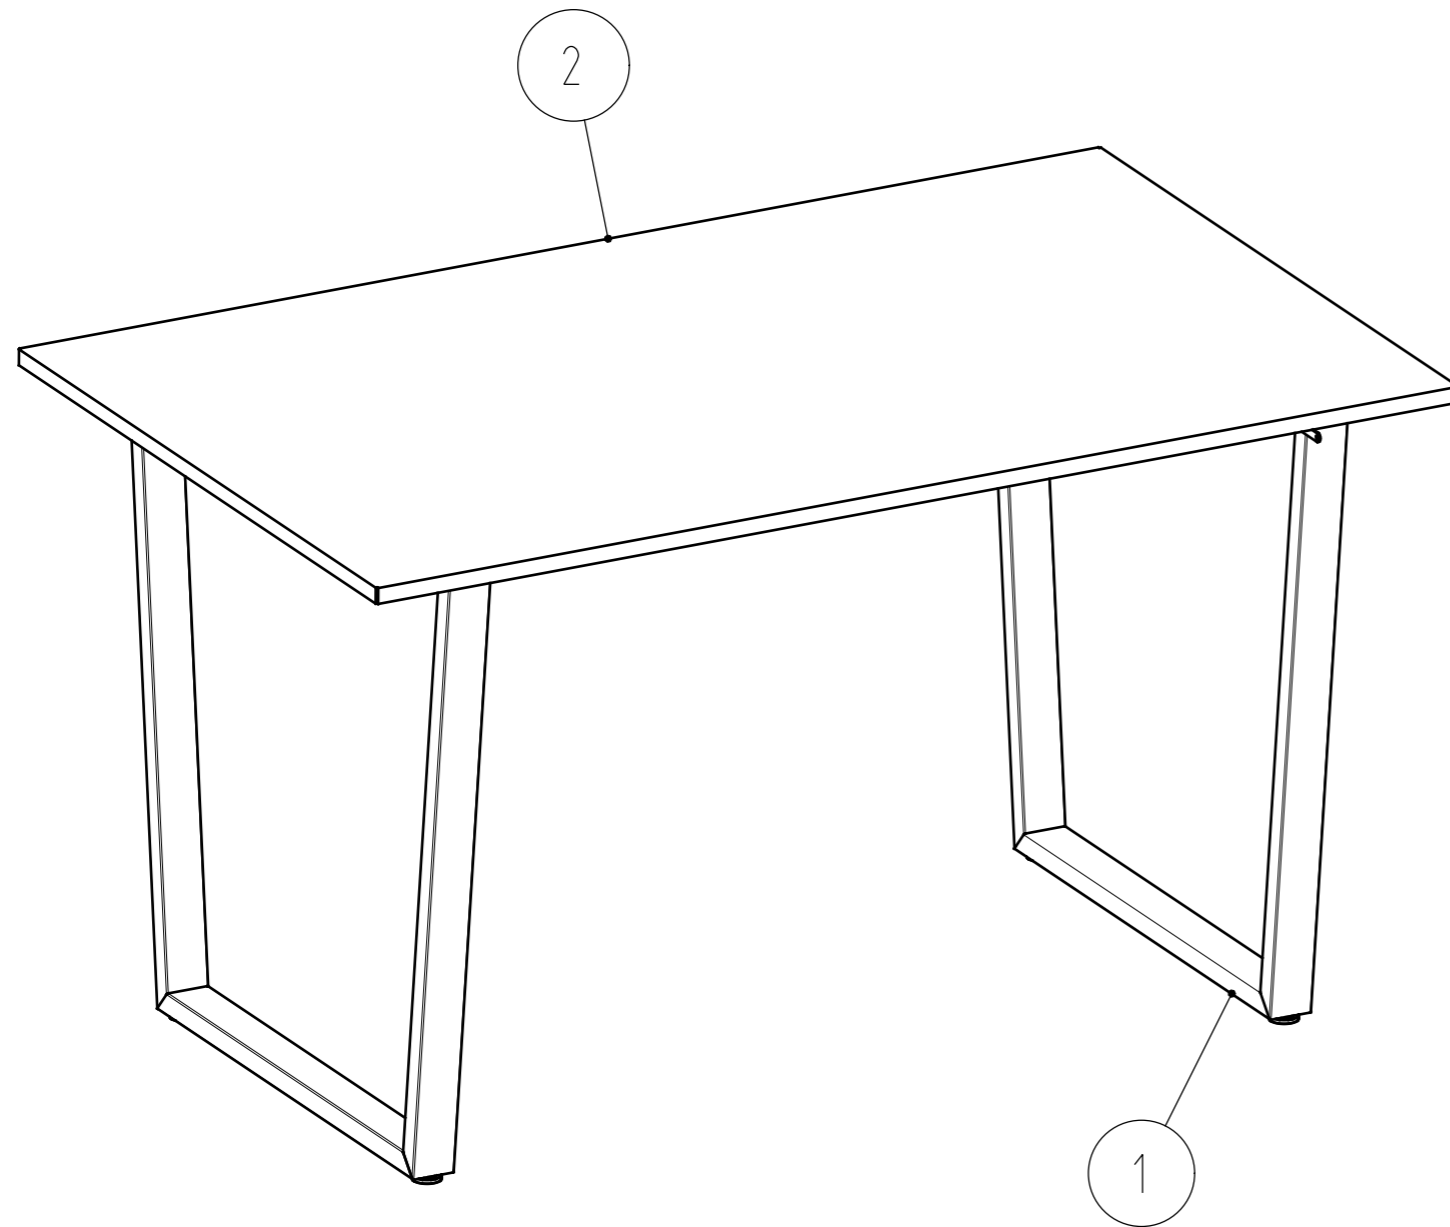

Инд.Н подл.

| | | | | | |
|----|---|---------------------------|---------------------------------------|---|--|
| | | | Документация | | |
| | | 2237-000000СБ | Сборочный чертеж | | |
| | | | Сборочные единицы | | |
| A4 | 1 | 460-000000_1300X800_35X16 | Опора Лофт U (720) разборная КОМПЛЕКТ | | |
| | | | Детали | | |
| | 2 | 2229-000001 | Столешница 1300x800x18 | 1 | |
| | | | | | |

- * Размеры для справок.
- Покрытие: краска порошковая эпоксидно-полиэфирная, RAL (цвет).
- Остальные технические требования по СТБ 1022-96.

Имя файла модели 2237-000000

Имя файла чертежа 2237-000000

| | | | | | | | | |
|----------|------|----------|-------|----------|-----------------------------|----------|-------|---------|
| | | | | | 2237-000000СБ | | | 0 |
| | | | | | Стол Узльс (Л18) (1300x800) | | | Лит. |
| | | | | | IDD 48485 | | | Масса |
| | | | | | Сборочный чертеж | | | Масштаб |
| Изм. | Лист | N докум. | Подп. | Дата | A | | 68.57 | 1:8 |
| Разраб. | * | | | 21.01.20 | | | | |
| Проб. | | | | | | | | |
| Т.контр. | | | | | Лист 1 | Листов 2 | | |
| Н.контр. | | | | | ЧПУП "Милвуд" | | | |
| Утв. | | | | | | | | |