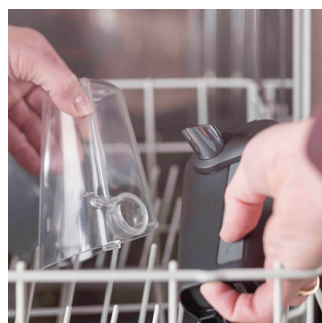

Можно мыть в посудомоечной машине

LatteGo можно мыть в посудомоечной машине. Это удобное решение поможет поддерживать чистоту и сэкономит вам время.