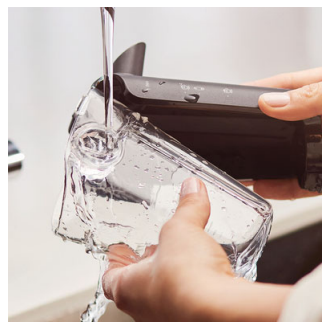

2-элементная система подачи молока без трубок

Наша система подачи молока состоит из двух элементов и не включает ни одной трубки или скрытых компонентов. Ее можно очистить менее чем за 15 секунд, просто промыв под краном*.