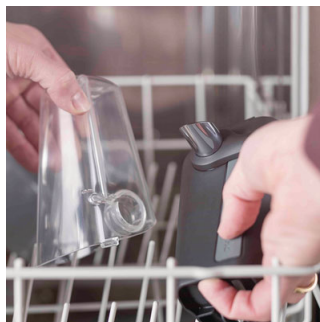

Можно мыть в посудомоечной машине

LatteGo можно мыть в посудомоечной машине. Это удобное решение поможет поддерживать чистоту и сэкономит вам время.