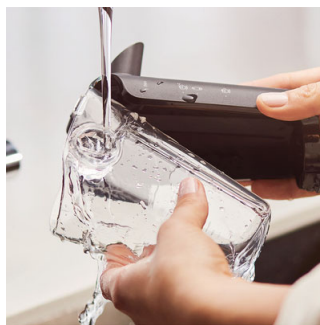

2-элементная система подачи молока без трубок

Наша система подачи молока состоит из двух элементов и не включает ни одной трубки или скрытых компонентов. Ее можно очистить менее чем за 15 секунд, просто промыв под краном*.