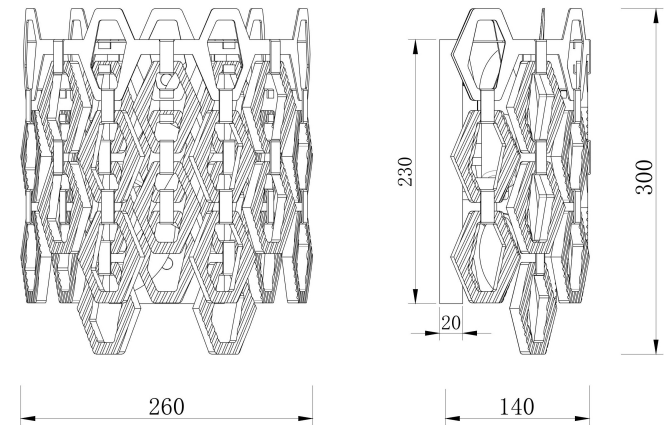

When hanging the glass,
the twill is in the same direction.

2xE14 40W

Модель: MOD490WL-02G
 Коллекция: Neoclassic
 Серия: Tissage
 Настенный светильник