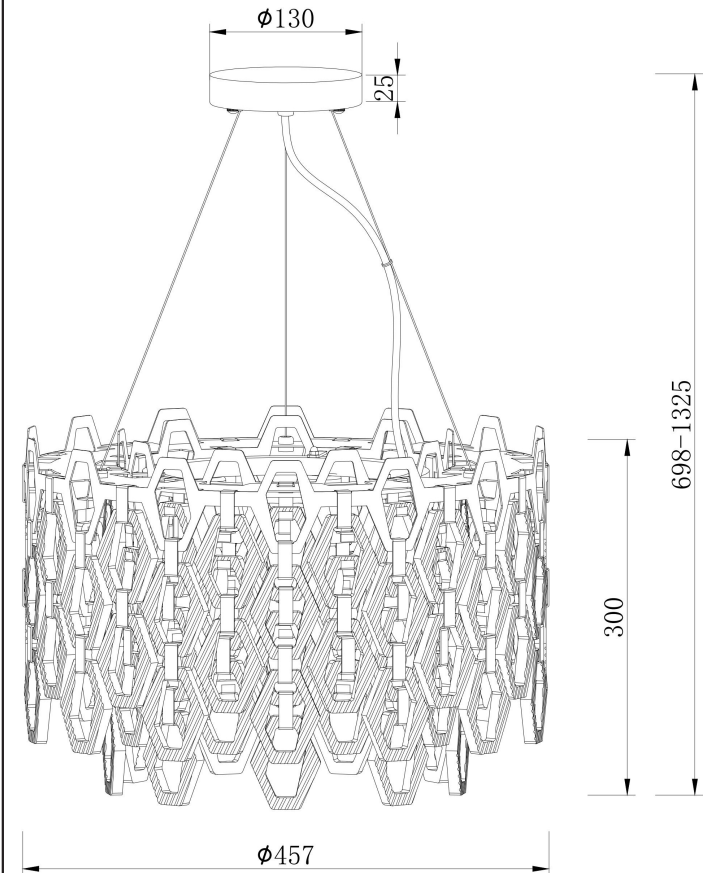

When hanging the glass,  
the twill is in the same direction.

7xE14 40W

Модель: MOD490PL-07G  
Коллекция: Neoclassic  
Серия: Tissage  
Подвесной светильник