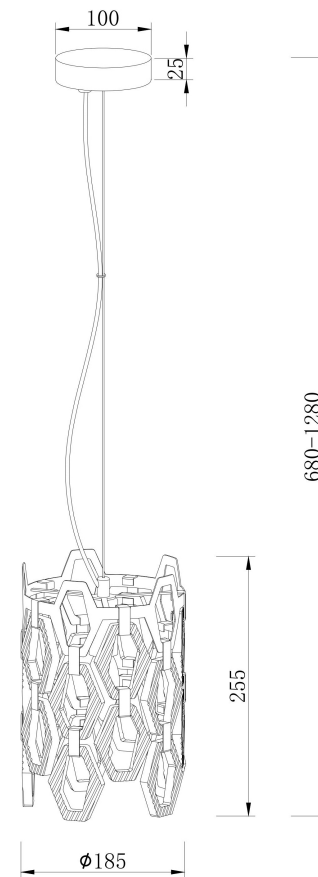

When hanging the glass,
the twill is in the same direction.

1xE14 40W

Модель: MOD490PL-01G
 Коллекция: Neoclassic
 Серия: Tissage
 Подвесной светильник