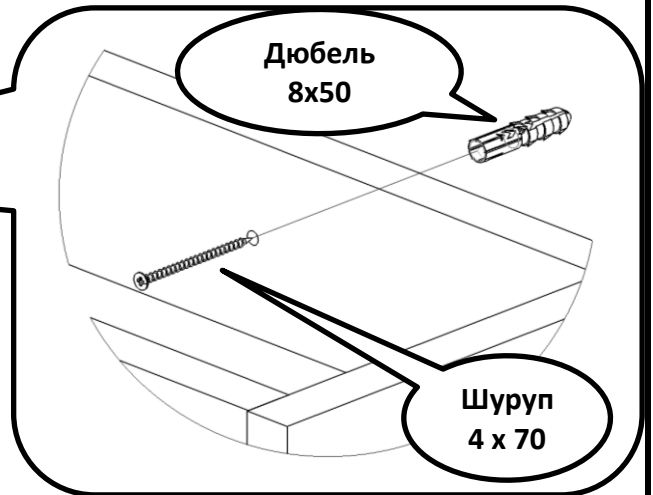

7

Регулировка дверей при помощи петель.