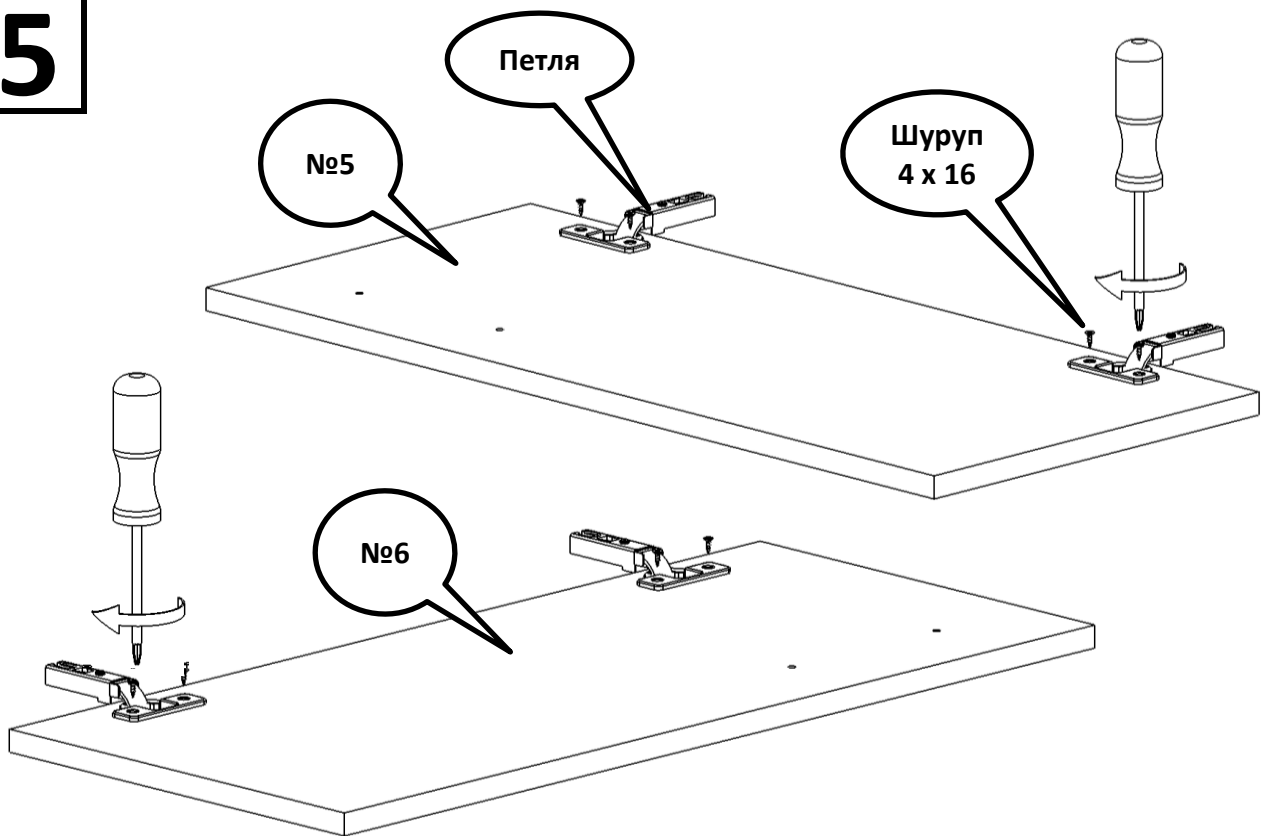

Опора мебельная - 2 шт.

Винт 4 x 20 - 4 шт.

Ручка мебельная - 2 шт.

1

2

3

* Зеркально собираем Стенку вертикальную правую № 2

4

5

6

7

Регулировка дверей при помощи петель.

|