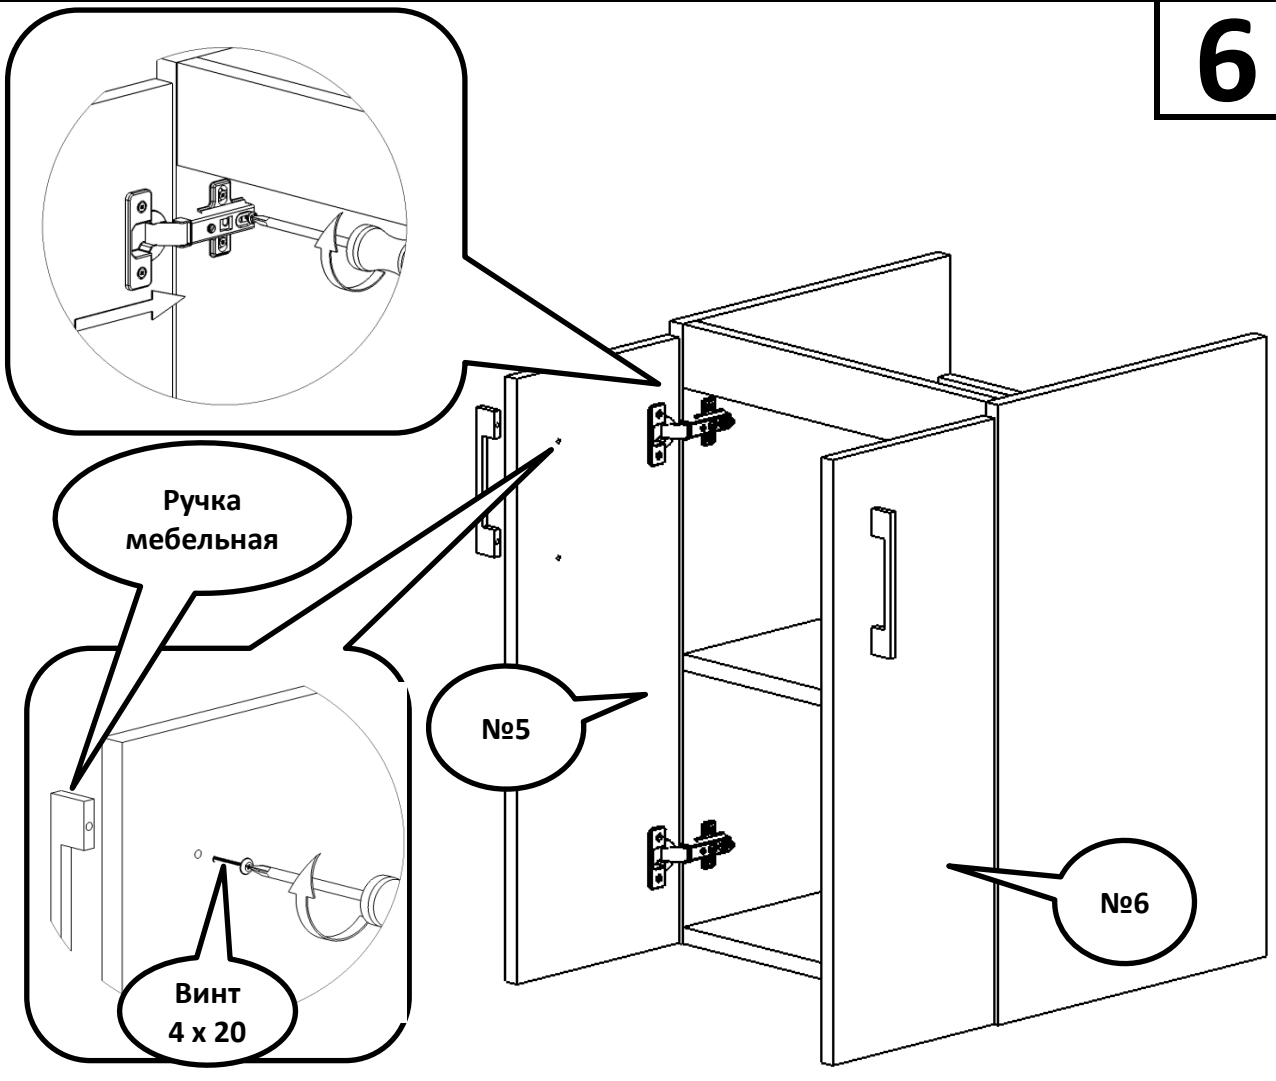

Тумба для ванной.

№	Наименование	кол-во
1	Стенка вертикальная левая	1 шт.
2	Стенка вертикальная правая	1 шт.
3	Стенка горизонтальная	2 шт.
4	Планка передняя	1 шт.
5	Дверь левая	1 шт.
6	Дверь правая	1 шт.
7	Планка задняя	1 шт.
8	Опора мебельная	2 шт.
9	Ручка мебельная	2 шт.

Эксцентрик - 12 шт.

Винт эксцентрика - 12 шт.

Шкант - 12 шт.

Дюбель 8 x 50 - 2 шт.

Шуруп 4 x 70 - 2 шт.

Ответная планка - 4 шт.

Петля - 4 шт.

Шуруп 4 x 16 - 24 шт.

Опора мебельная - 2 шт.

Винт 4 x 20 - 4 шт.

Ручка мебельная - 2 шт.

1

2

3

* Зеркально собираем Стенку вертикальную правую № 2

4

5

6

7

Регулировка дверей при помощи петель.

|