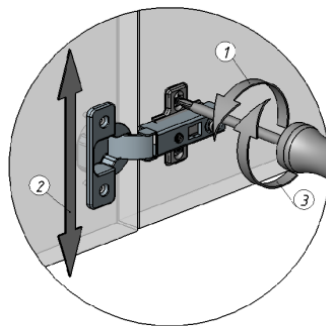

Опора мебельная - 2 шт.

Винт 4 x 20 - 4 шт.

Ручка мебельная - 2 шт.

1

2

3

* Зеркально собираем Стенку вертикальную правую № 2

4

5

6

7

Регулировка дверей при помощи петель.

|