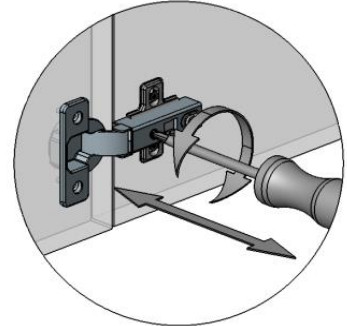

Опора мебельная - 2 шт.

Винт 4 x 20 - 4 шт.

Ручка мебельная - 2 шт.

1

2

3

* Зеркально собираем Стенку вертикальную правую № 2

4

5

6

7

Регулировка дверей при помощи петель.

|