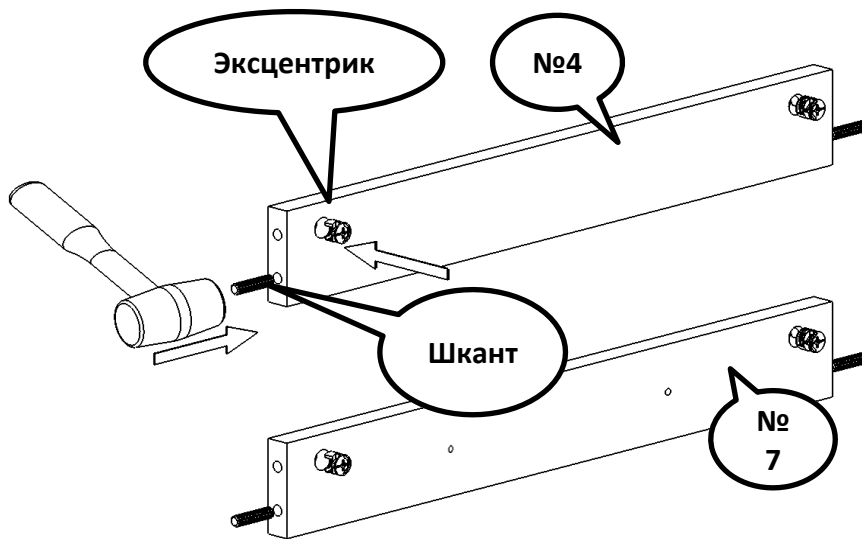

Эксцентрик - 12 шт.

Винт эксцентрика - 12 шт.

Шкант - 12 шт.

Дюбель 8 x 50 - 2 шт.

Шуруп 4 x 70 - 2 шт.

Ответная планка - 4 шт.

Петля - 4 шт.

Шуруп 4 x 16 - 24 шт.

Опора мебельная - 2 шт.

Винт 4 x 20 - 4 шт.

Ручка мебельная - 2 шт.

1

2

3

* Зеркально собираем Стенку вертикальную правую № 2

4