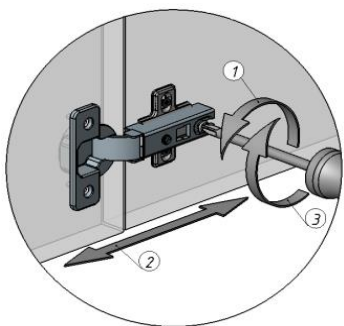

Опора мебельная - 2 шт.

Винт 4 x 20 - 4 шт.

Ручка мебельная - 2 шт.

1

2

3

* Зеркально собираем Стенку вертикальную правую № 2

4

5

6

7

Регулировка дверей при помощи петель.

|