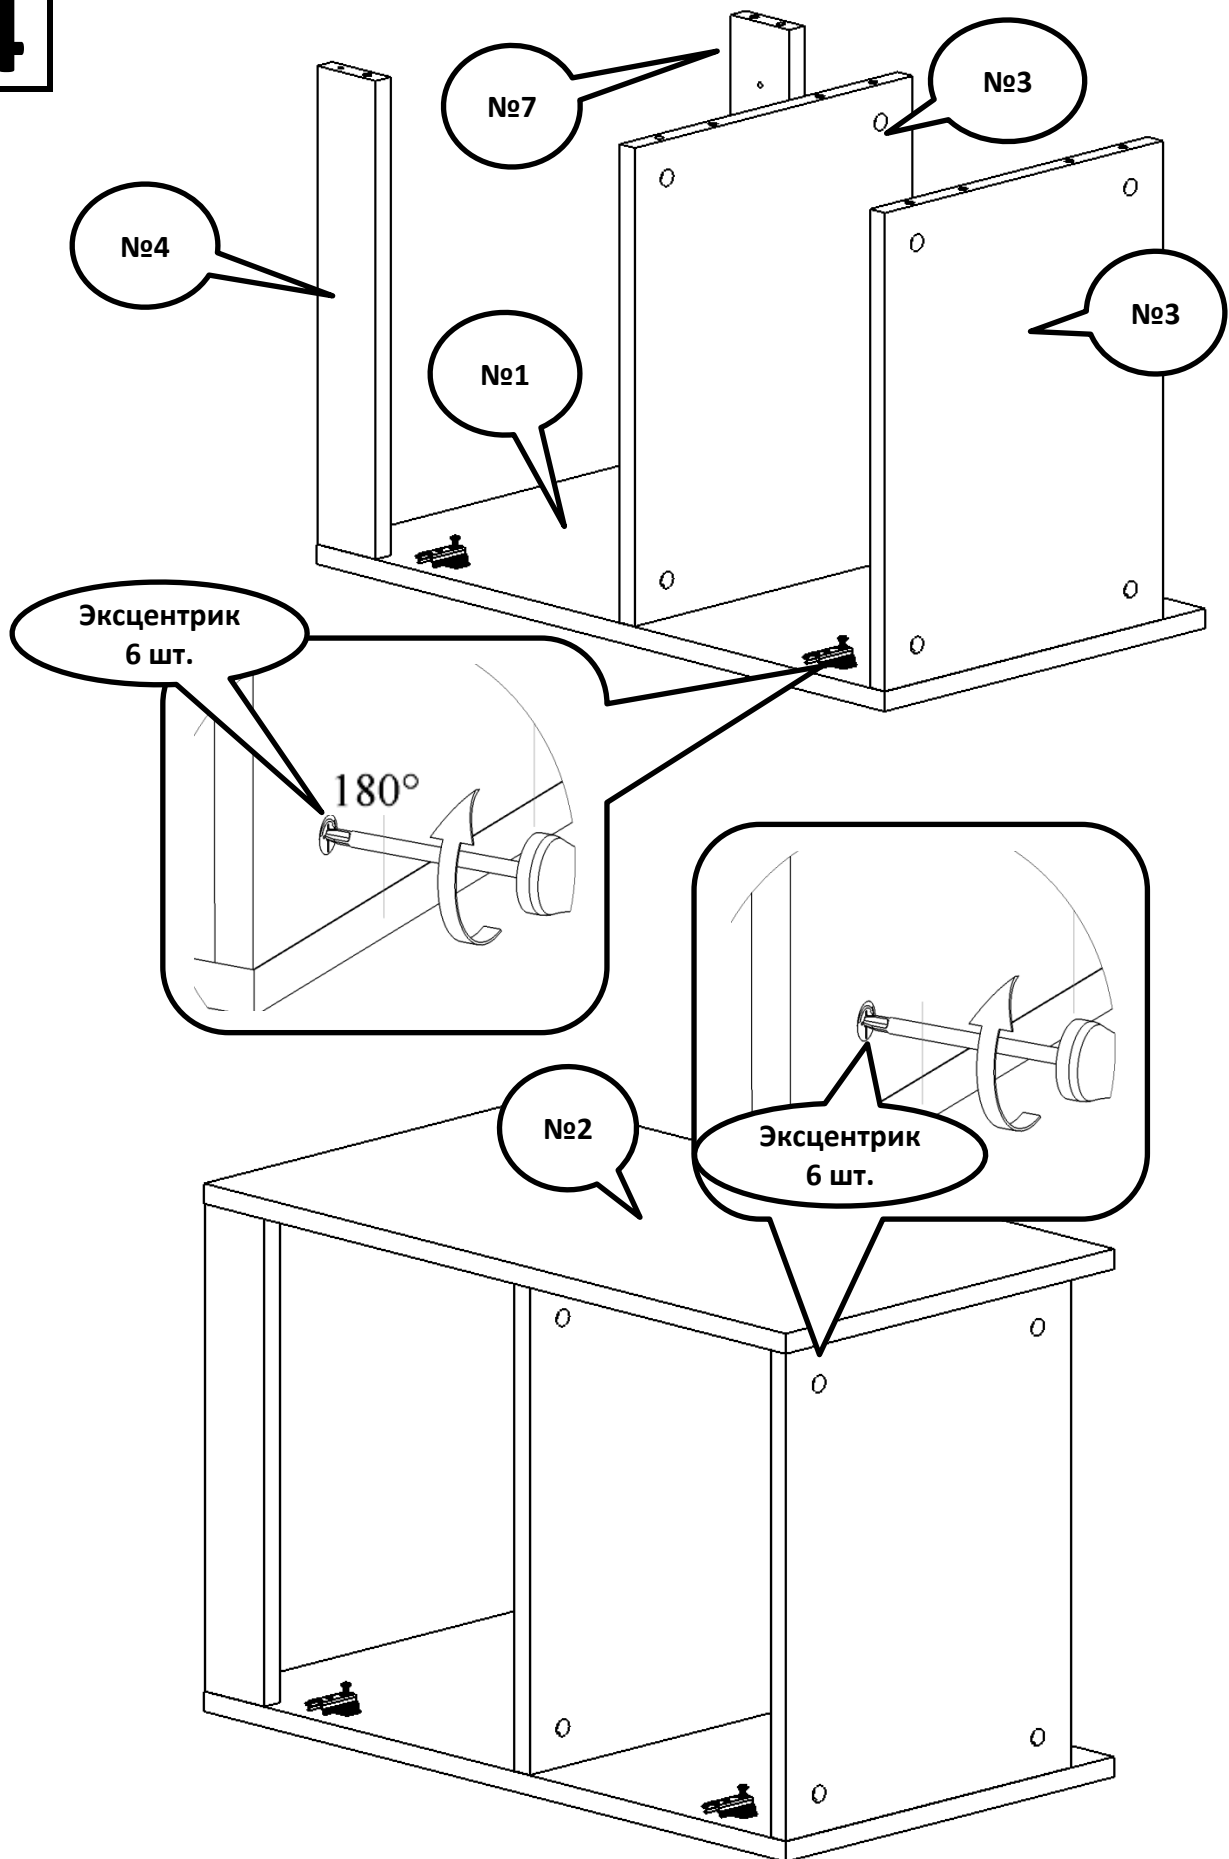

Тумба для ванной.

№	Наименование	кол-во
1	Стенка вертикальная левая	1 шт.
2	Стенка вертикальная правая	1 шт.
3	Стенка горизонтальная	2 шт.
4	Планка передняя	1 шт.
5	Дверь левая	1 шт.
6	Дверь правая	1 шт.
7	Планка задняя	1 шт.
8	Опора мебельная	2 шт.
9	Ручка мебельная	2 шт.

Эксцентрик - 12 шт.

Винт эксцентрика - 12 шт.

Шкант - 12 шт.

Дюбель 8 x 50 - 2 шт.

Шуруп 4 x 70 - 2 шт.

Ответная планка - 4 шт.

Петля - 4 шт.

Шуруп 4 x 16 - 24 шт.

Опора мебельная - 2 шт.

Винт 4 x 20 - 4 шт.

Ручка мебельная - 2 шт.

1

2

3

* Зеркально собираем Стенку вертикальную правую № 2

4

5

6

7

Регулировка дверей при помощи петель.

|