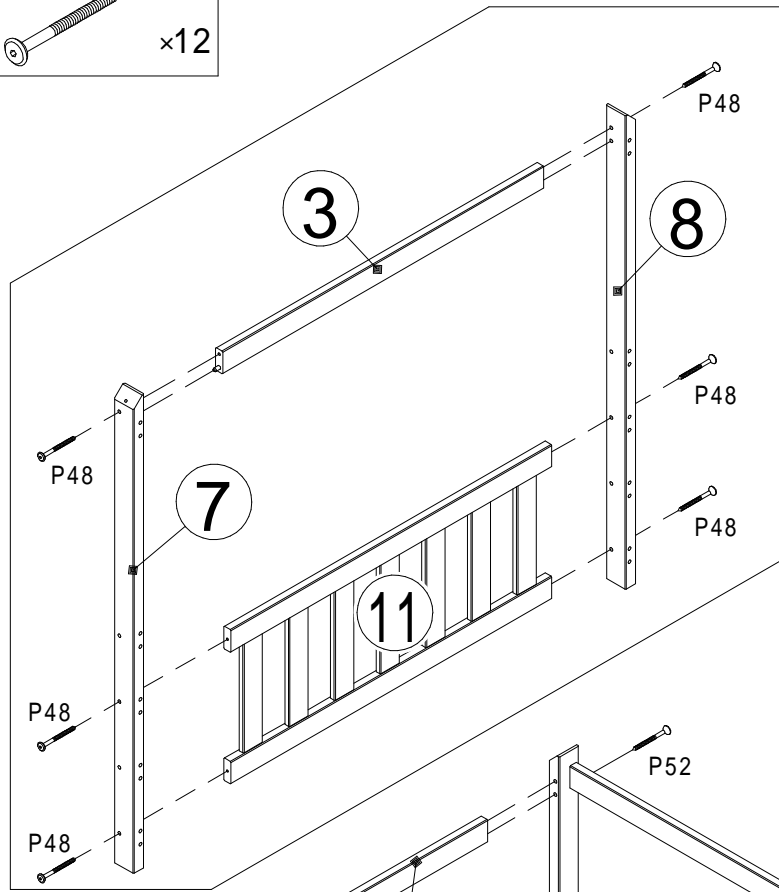

Кровать одинарная Д.7434.1; Д.7434.2

VARIANT 1

VARIANT 2

EAC

EAЭС №BY/112 11.01. TP025 024.01 00588

Service · Dienstverlening · Serwis · Servis · Сервисная служба

Name · Naam · Nazwa · Isim · Название
Nr. · No. · Номер
Typ · Type · Tip · Тип

N	Size/MaB (mm)	Qty	✓
1	1990x55	1	
2	1990x55	3	
3	900x55	2	
4	720x55	1	
5	720x55	1	
6	690x55	2	
7	1150x55	2	
8	1150x55	2	
9	994x30	4	
10	1990x375	1	
11	900x375	2	
12	1008x345	1	
13	898x1974	1	

VARIANT 1