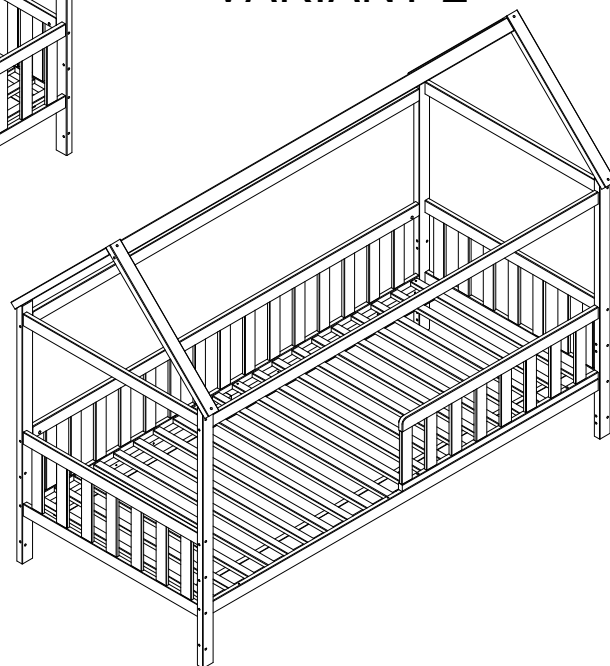

Кровать одинарная Д.7434.1; Д.7434.2

VARIANT 1

VARIANT 2

EAC

EAЭС №BY/112 11.01. TP025 024.01 00588

Service · Dienstverlening · Serwis · Servis · Сервисная служба

Name · Naam · Nazwa · Isim · Название
Nr. · No. · Номер
Typ · Type · Tip · Тип

N	Size/MaB (mm)	Qty	✓
1	1990x55	1	
2	1990x55	3	
3	900x55	2	
4	720x55	1	
5	720x55	1	
6	690x55	2	
7	1150x55	2	
8	1150x55	2	
9	994x30	4	
10	1990x375	1	
11	900x375	2	
12	1008x345	1	
13	898x1974	1	

VARIANT 1

x2

VARIANT 1

VARIANT 1

VARIANT 1.1

VARIANT 1.2

VARIANT 2

VARIANT 2

VARIANT 2.1