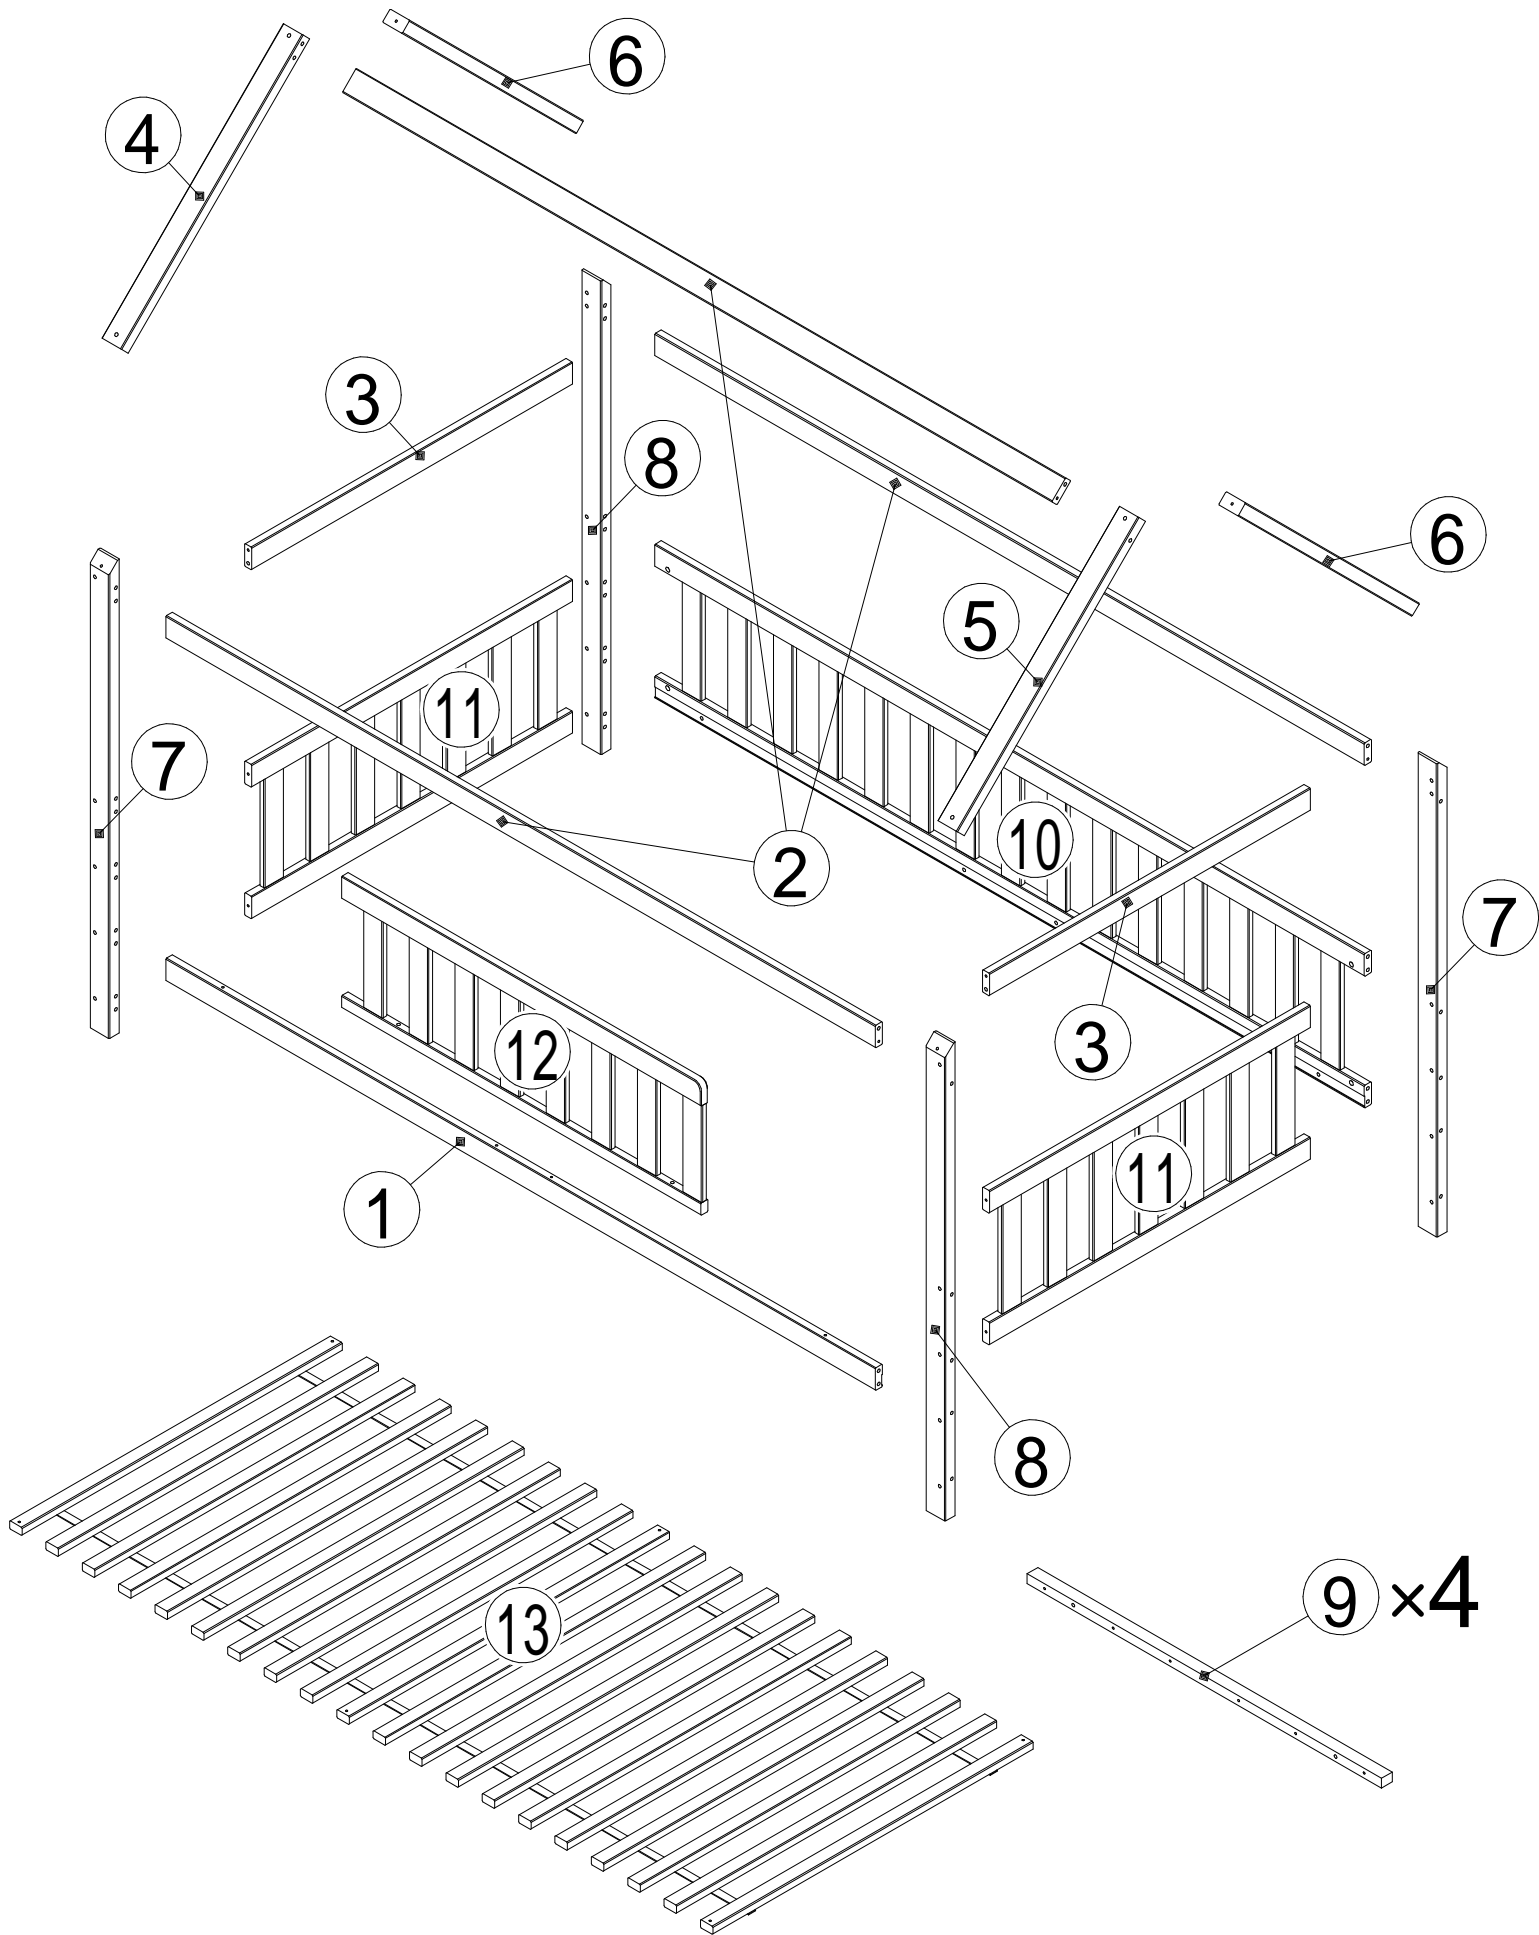

Кровать одинарная Д.7434.1; Д.7434.2

VARIANT 1

VARIANT 2

EAC

EAЭС №BY/112 11.01. TP025 024.01 00588

Service · Dienstverlening · Serwis · Servis · Сервисная служба

Name · Naam · Nazwa · Isim · Название
Nr. · No. · Номер
Typ · Type · Tip · Тип

N	Size/MaB (mm)	Qty	✓
1	1990x55	1	
2	1990x55	3	
3	900x55	2	
4	720x55	1	
5	720x55	1	
6	690x55	2	
7	1150x55	2	
8	1150x55	2	
9	994x30	4	
10	1990x375	1	
11	900x375	2	
12	1008x345	1	
13	898x1974	1	

VARIANT 1

x2

VARIANT 1

VARIANT 1

VARIANT 1.1

VARIANT 1.2

VARIANT 2

VARIANT 2

VARIANT 2.1