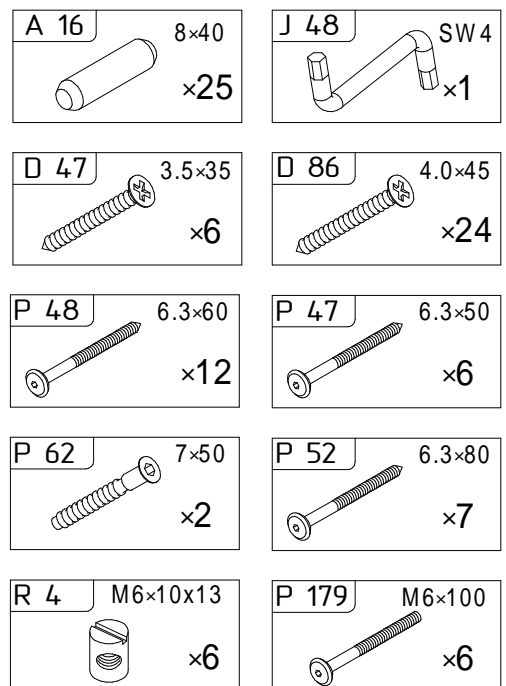

Кровать одинарная Д.7434.1; Д.7434.2

VARIANT 1

VARIANT 2

EAC

EAЭС №BY/112 11.01. TP025 024.01 00588

Service · Dienstverlening · Serwis · Servis · Сервисная служба

Name · Naam · Nazwa · Isim · Название
Nr. · No. · Номер
Typ · Type · Tip · Тип

N	Size/MaB (mm)	Qty	✓
1	1990x55	1	
2	1990x55	3	
3	900x55	2	
4	720x55	1	
5	720x55	1	
6	690x55	2	
7	1150x55	2	
8	1150x55	2	
9	994x30	4	
10	1990x375	1	
11	900x375	2	
12	1008x345	1	
13	898x1974	1	

VARIANT 1