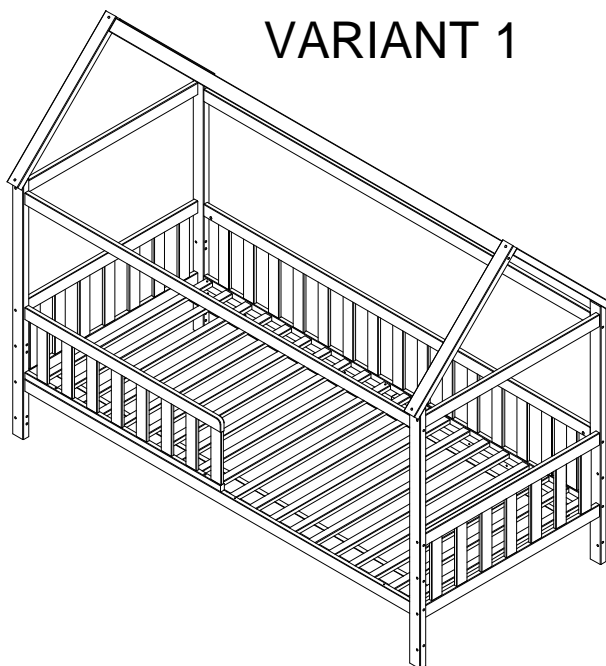

Кровать одинарная Д.7434.1; Д.7434.2

VARIANT 1

VARIANT 2

EAC

EAЭС №BY/112 11.01. TP025 024.01 00588

Service · Dienstverlening · Serwis · Servis · Сервисная служба

Name · Naam · Nazwa · Isim · Название
Nr. · No. · Номер
Typ · Type · Tip · Тип

N	Size/MaB (mm)	Qty	✓
1	1990x55	1	
2	1990x55	3	
3	900x55	2	
4	720x55	1	
5	720x55	1	
6	690x55	2	
7	1150x55	2	
8	1150x55	2	
9	994x30	4	
10	1990x375	1	
11	900x375	2	
12	1008x345	1	
13	898x1974	1	

VARIANT 1