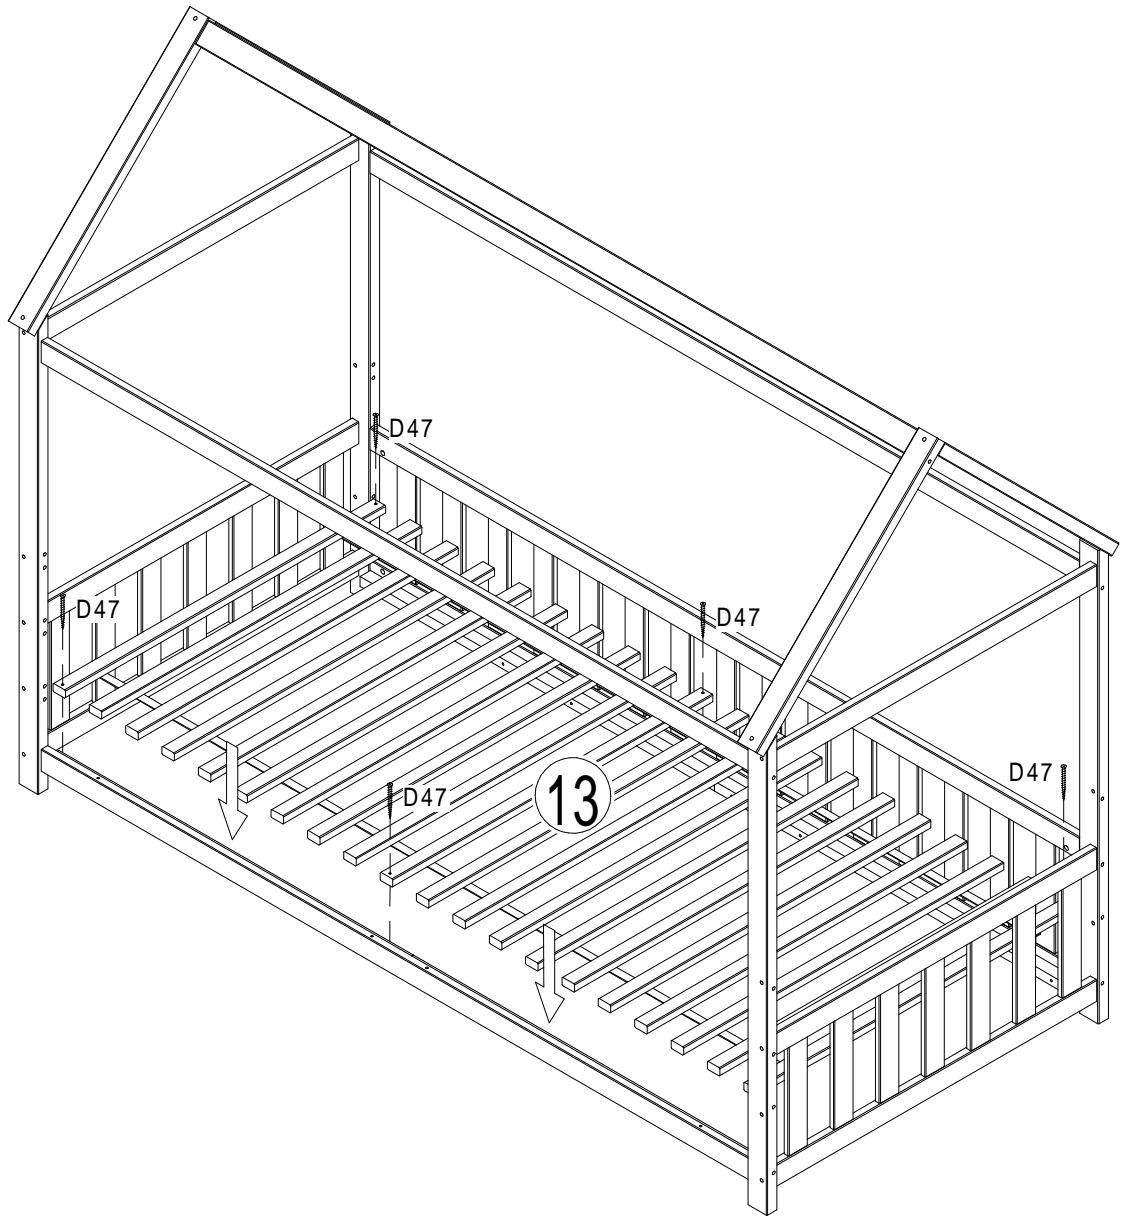

Кровать одинарная Д.7434.1; Д.7434.2

VARIANT 1

VARIANT 2

EAC

EAЭС №BY/112 11.01. TP025 024.01 00588

Service · Dienstverlening · Serwis · Servis · Сервисная служба

Name · Naam · Nazwa · Isim · Название
Nr. · No. · Номер
Typ · Type · Tip · Тип

N	Size/MaB (mm)	Qty	✓
1	1990x55	1	
2	1990x55	3	
3	900x55	2	
4	720x55	1	
5	720x55	1	
6	690x55	2	
7	1150x55	2	
8	1150x55	2	
9	994x30	4	
10	1990x375	1	
11	900x375	2	
12	1008x345	1	
13	898x1974	1	

VARIANT 1

x2

VARIANT 1

VARIANT 1

VARIANT 1.1

VARIANT 1.2

VARIANT 2

VARIANT 2

VARIANT 2.1