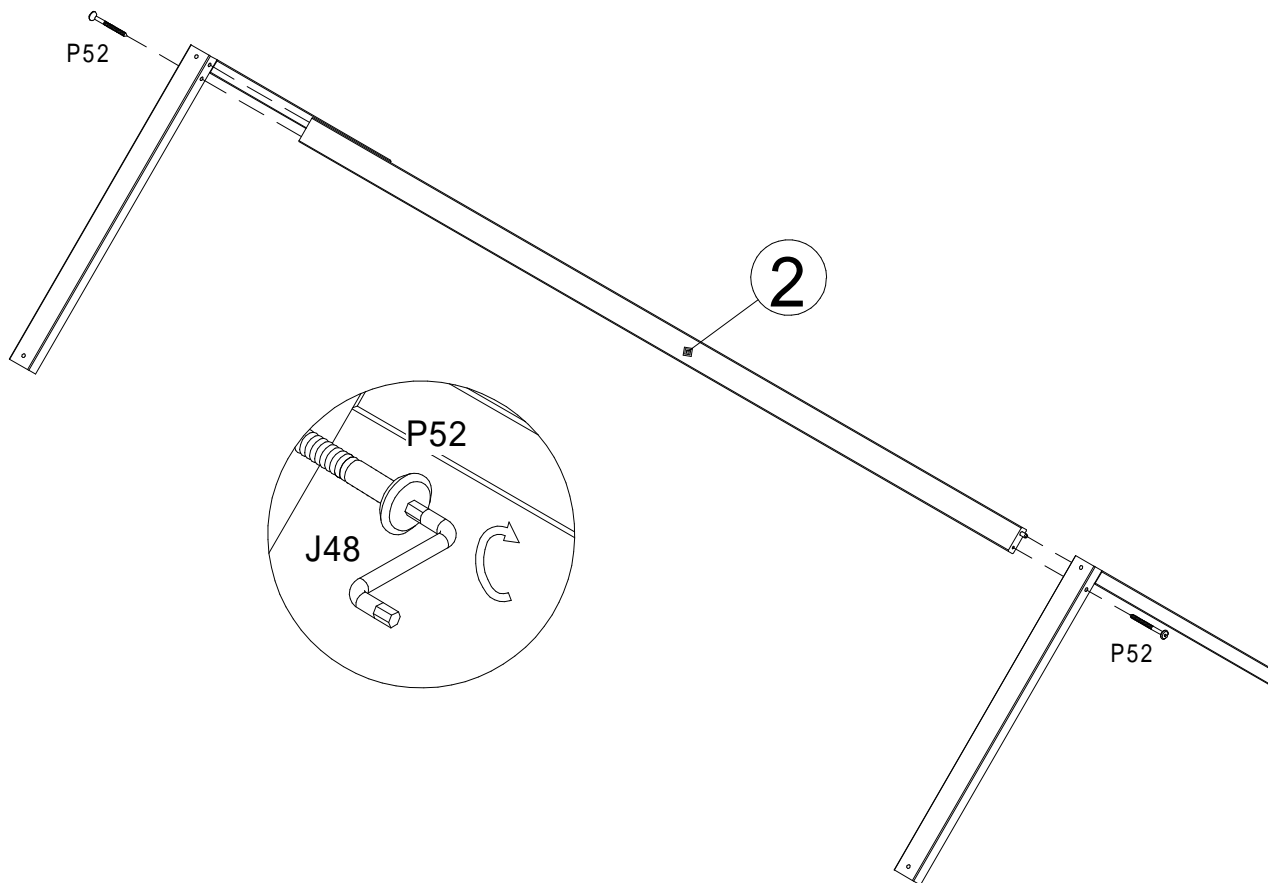

Кровать одинарная Д.7434.1; Д.7434.2

VARIANT 1

VARIANT 2

EAC

EAЭС №BY/112 11.01. TP025 024.01 00588

Service · Dienstverlening · Serwis · Servis · Сервисная служба

Name · Naam · Nazwa · Isim · Название
Nr. · No. · Номер
Typ · Type · Tip · Тип

N	Size/MaB (mm)	Qty	✓
1	1990x55	1	
2	1990x55	3	
3	900x55	2	
4	720x55	1	
5	720x55	1	
6	690x55	2	
7	1150x55	2	
8	1150x55	2	
9	994x30	4	
10	1990x375	1	
11	900x375	2	
12	1008x345	1	
13	898x1974	1	

VARIANT 1