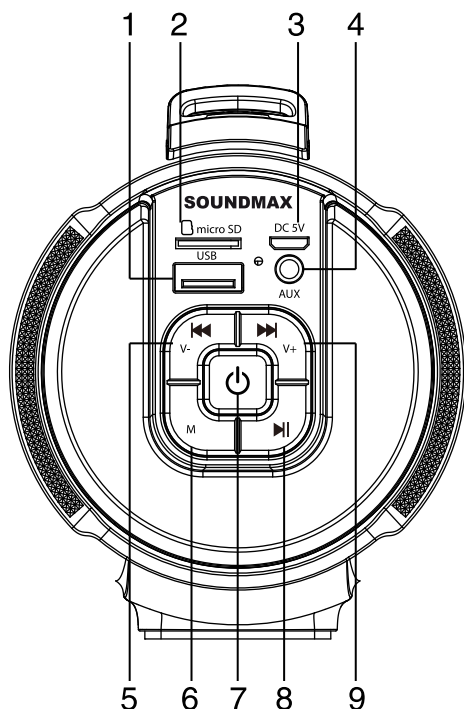

Описание

Боковая панель

1. USB-порт
2. Разъем для карты памяти MicroSD (TF)
3. Разъем питания DC 5V
4. Вход AUX
5. Кнопка ◀◀ (PREVIOUS) / Уменьшение громкости
6. Кнопка M (MODE)
7. Кнопка POWER
8. Кнопка ▶▶ (PLAY/PAUSE)
9. Кнопка ▶▶ (NEXT) / Увеличение громкости