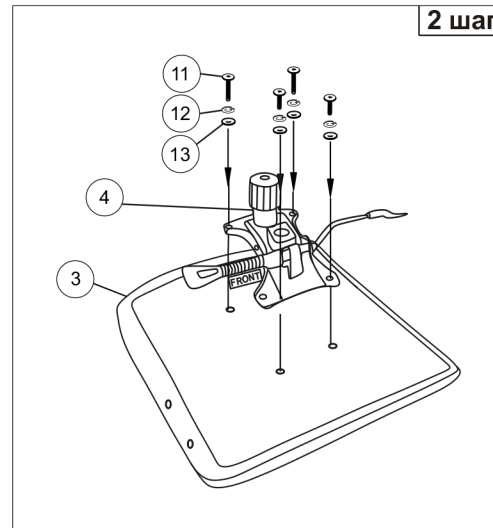

Инструкция по сборке кресла (ST-CYBER 9)

1  1 ШТ	2  1 ШТ	3  1 ШТ	4  1 ШТ	5  1 ШТ	6  1 ШТ	7  5 ШТ	8  1 ШТ	9  1 ШТ	10  Винт М6х25 мм 8 ШТ	11  Винт М6х20 мм 4 ШТ
--	--	--	--	--	--	--	--	--	--	--

12  Шайба пруж. 6 4 ШТ	13  Шайба 6 4 ШТ
14  Заглушка 8 ШТ	