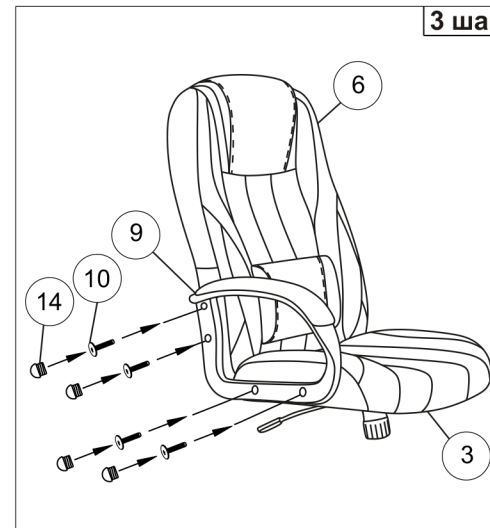

Инструкция по сборке кресла (ST-CYBER 9)

1  1 ШТ	2  1 ШТ	3  1 ШТ	4  1 ШТ	5  1 ШТ	6  1 ШТ	7  5 ШТ	8  1 ШТ	9  1 ШТ	10  Винт М6х25 мм 8 ШТ	11  Винт М6х20 мм 4 ШТ
--	--	--	--	--	--	--	--	--	--	--

12  Шайба пруж. 6 4 ШТ	13  Шайба 6 4 ШТ
14  Заглушка 8 ШТ	