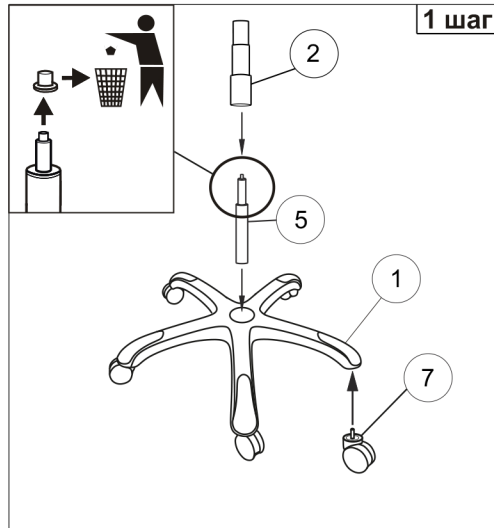

Инструкция по сборке кресла (ST-CYBER 9)

1  1 ШТ	2  1 ШТ	3  1 ШТ	4  1 ШТ	5  1 ШТ	6  1 ШТ	7  5 ШТ	8  1 ШТ	9  1 ШТ	10  Винт М6х25 мм 8 ШТ	11  Винт М6х20 мм 4 ШТ
--	--	--	--	--	--	--	--	--	--	--

12  Шайба пруж. 6 4 ШТ	13  Шайба 6 4 ШТ
14  Заглушка 8 ШТ	