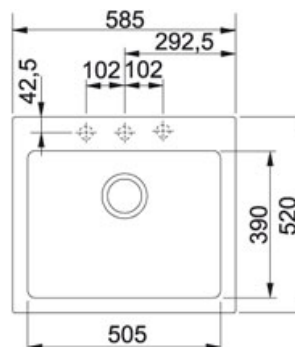

Maris MRG 610-58 Fraganite Графит | 114.0060.680

МОДЕЛЬНЫЙ РЯД : Мойки | СЕРИЯ : Maris | МОДЕЛЬ : MRG 610-58 | ВИД ПОКРЫТИЯ : Fraganite Графит | ТИП МОНТАЖА : Врезная

TECHNICAL DATA

Ширина шкафа	600,00 mm
Диаметр выпуска	3 1/2"
Отверстие под смеситель	4 шт. (по два с каждой стороны) предварительно сформированы с обратной стороны
Длина	584,00 mm
Ширина	520,00 mm
Длина чаши	505,00 mm
Ширина чаши	390,00 mm
Глубина чаши	203,00 mm
Длина выреза	565,00 mm
Ширина выреза	500,00 mm
Угловой радиус	R 10 mm
Шаблон выреза	Нет