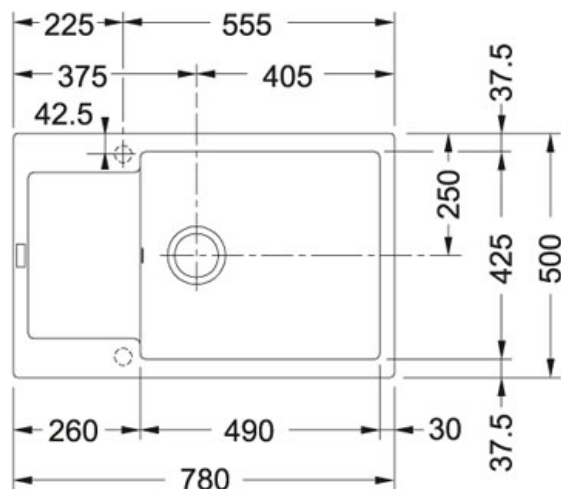

Maris Fraganite Миндаль | 114.0369.156

МОДЕЛЬНЫЙ РЯД : Мойки | СЕРИЯ : Maris | МОДЕЛЬНЫЕ РЯДЫ : Maris | ВИД ПОКРЫТИЯ : Fraganite Миндаль |
МОДЕЛЬ : MRG 611-78/49 | ТИП МОНТАЖА : Врезная

TECHNICAL DATA

Длина	780,00 mm
Ширина	500,00 mm
Длина чаши	490,00 mm
Ширина чаши	425,00 mm
Глубина чаши	200,00 mm
Длина выреза	760,00 mm
Ширина выреза	480,00 mm
Расположение чаши	Нет
Диаметр выпуска	3 1/2"
Шаблон выреза	Нет
Отверстие под смеситель	предварительно сформировано с обратной стороны(выбить с лицевой по маркеру)
Ширина шкафа	600,00 mm