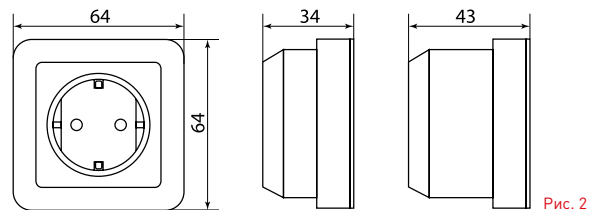

Изображение	Наименование	Габаритные размеры	Напряжение, В	Ном. ток, А	Масса нетто, кг	Схематическое изображение	Схема подключения	Артикул
	«Рим» Розетка 4-местная 10А без заземления белая EKF PROxima	Рис. 5	230	10	0,137			ENR10-302-10
	«Рим» Розетка 4-местная 16А с заземлением белая EKF PROxima			16	0,16			ENR16-328-10
	Розетка Phone 1-местная «Рим», белая EKF PROxima	Рис. 1	-	-	0,070			ENT01-034-10

Изображение	Наименование	Габаритные размеры	Электрическое сопротивление, Ом	Частота, МГц	Масса нетто, кг	Схематическое изображение	Схема подключения	Артикул
	Розетка TV 1-местная, «Рим» 75 Ом, 5-862 МГц, белая EKF PROxima	Рис. 1	75	5-862	0,070			ENA00-027-10

ТЕХНИЧЕСКИЕ ХАРАКТЕРИСТИКИ

Параметры	Значения	
	выключатели	розетки
Способ монтажа	Открытая установка	
Цвет	Белый	
Степень защиты	IP 20	
Номинальный ток, А	10	10, 16

Габаритные и установочные размеры