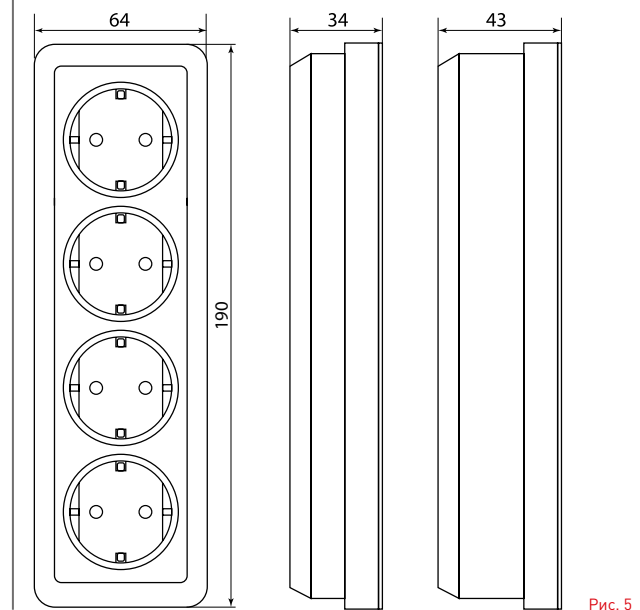

Изображение	Наименование	Габаритные размеры	Напряжение, В	Ном. ток, А	Масса нетто, кг	Схематическое изображение	Схема подключения	Артикул
	«Рим» Розетка 4-местная 10А без заземления белая EKF PROxima	Рис. 5	230	10	0,137			ENR10-302-10
	«Рим» Розетка 4-местная 16А с заземлением белая EKF PROxima			16	0,16			ENR16-328-10
	Розетка Phone 1-местная «Рим», белая EKF PROxima	Рис. 1	-	-	0,070			ENT01-034-10

Изображение	Наименование	Габаритные размеры	Электрическое сопротивление, Ом	Частота, МГц	Масса нетто, кг	Схематическое изображение	Схема подключения	Артикул
	Розетка TV 1-местная, «Рим» 75 Ом, 5-862 МГц, белая EKF PROxima	Рис. 1	75	5-862	0,070			ENA00-027-10

ТЕХНИЧЕСКИЕ ХАРАКТЕРИСТИКИ

Параметры	Значения	
	выключатели	розетки
Способ монтажа	Открытая установка	
Цвет	Белый	
Степень защиты	IP 20	
Номинальный ток, А	10	10, 16

Габаритные и установочные размеры