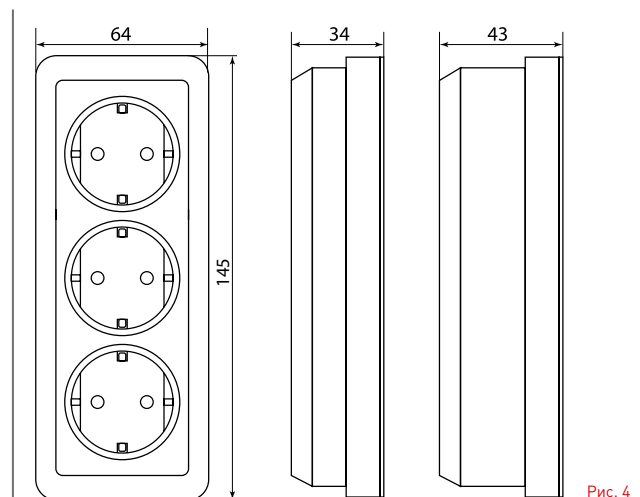

Изображение	Наименование	Габаритные размеры	Напряжение, В	Ном. ток, А	Масса нетто, кг	Схематическое изображение	Схема подключения	Артикул
	«Рим» Розетка 4-местная 10А без заземления белая EKF PROxima	Рис. 5	230	10	0,137			ENR10-302-10
	«Рим» Розетка 4-местная 16А с заземлением белая EKF PROxima			16	0,16			ENR16-328-10
	Розетка Phone 1-местная «Рим», белая EKF PROxima	Рис. 1	-	-	0,070			ENT01-034-10

Изображение	Наименование	Габаритные размеры	Электрическое сопротивление, Ом	Частота, МГц	Масса нетто, кг	Схематическое изображение	Схема подключения	Артикул
	Розетка TV 1-местная, «Рим» 75 Ом, 5-862 МГц, белая EKF PROxima	Рис. 1	75	5-862	0,070			ENA00-027-10

ТЕХНИЧЕСКИЕ ХАРАКТЕРИСТИКИ

Параметры	Значения	
	выключатели	розетки
Способ монтажа	Открытая установка	
Цвет	Белый	
Степень защиты	IP 20	
Номинальный ток, А	10	10, 16

Габаритные и установочные размеры