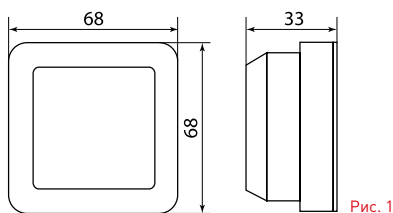

Изображение	Наименование	Габаритные размеры	Напряжение, В	Ном. ток, А	Масса нетто, кг	Схематическое изображение	Схема подключения	Артикул
	«Рим» Розетка 4-местная 10А без заземления белая EKF PROxima	Рис. 5	230	10	0,137			ENR10-302-10
	«Рим» Розетка 4-местная 16А с заземлением белая EKF PROxima			16	0,16			ENR16-328-10
	Розетка Phone 1-местная «Рим», белая EKF PROxima	Рис. 1	-	-	0,070			ENT01-034-10

Изображение	Наименование	Габаритные размеры	Электрическое сопротивление, Ом	Частота, МГц	Масса нетто, кг	Схематическое изображение	Схема подключения	Артикул
	Розетка TV 1-местная, «Рим» 75 Ом, 5-862 МГц, белая EKF PROxima	Рис. 1	75	5-862	0,070			ENA00-027-10

ТЕХНИЧЕСКИЕ ХАРАКТЕРИСТИКИ

Параметры	Значения	
	выключатели	розетки
Способ монтажа	Открытая установка	
Цвет	Белый	
Степень защиты	IP 20	
Номинальный ток, А	10	10, 16

Габаритные и установочные размеры