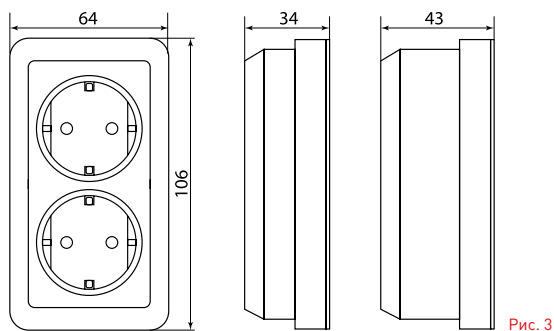

Изображение	Наименование	Габаритные размеры	Напряжение, В	Ном. ток, А	Масса нетто, кг	Схематическое изображение	Схема подключения	Артикул
	«Рим» Розетка 4-местная 10А без заземления белая EKF PROxima	Рис. 5	230	10	0,137			ENR10-302-10
	«Рим» Розетка 4-местная 16А с заземлением белая EKF PROxima			16	0,16			ENR16-328-10
	Розетка Phone 1-местная «Рим», белая EKF PROxima	Рис. 1	-	-	0,070			ENT01-034-10

Изображение	Наименование	Габаритные размеры	Электрическое сопротивление, Ом	Частота, МГц	Масса нетто, кг	Схематическое изображение	Схема подключения	Артикул
	Розетка TV 1-местная, «Рим» 75 Ом, 5-862 МГц, белая EKF PROxima	Рис. 1	75	5-862	0,070			ENA00-027-10

ТЕХНИЧЕСКИЕ ХАРАКТЕРИСТИКИ

Параметры	Значения	
	выключатели	розетки
Способ монтажа	Открытая установка	
Цвет	Белый	
Степень защиты	IP 20	
Номинальный ток, А	10	10, 16

Габаритные и установочные размеры