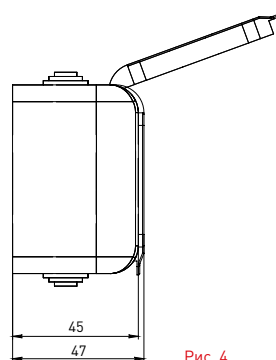

### ТЕХНИЧЕСКИЕ ХАРАКТЕРИСТИКИ

Параметры	Значения	
	выключатели	розетки
Способ монтажа	Открытая установка	
Цвет	Серый	
Степень защиты	IP 54	
Номинальный ток, А	10	16

### Габаритные и установочные размеры

Рис. 1

Рис. 2

Рис. 3

Рис. 4