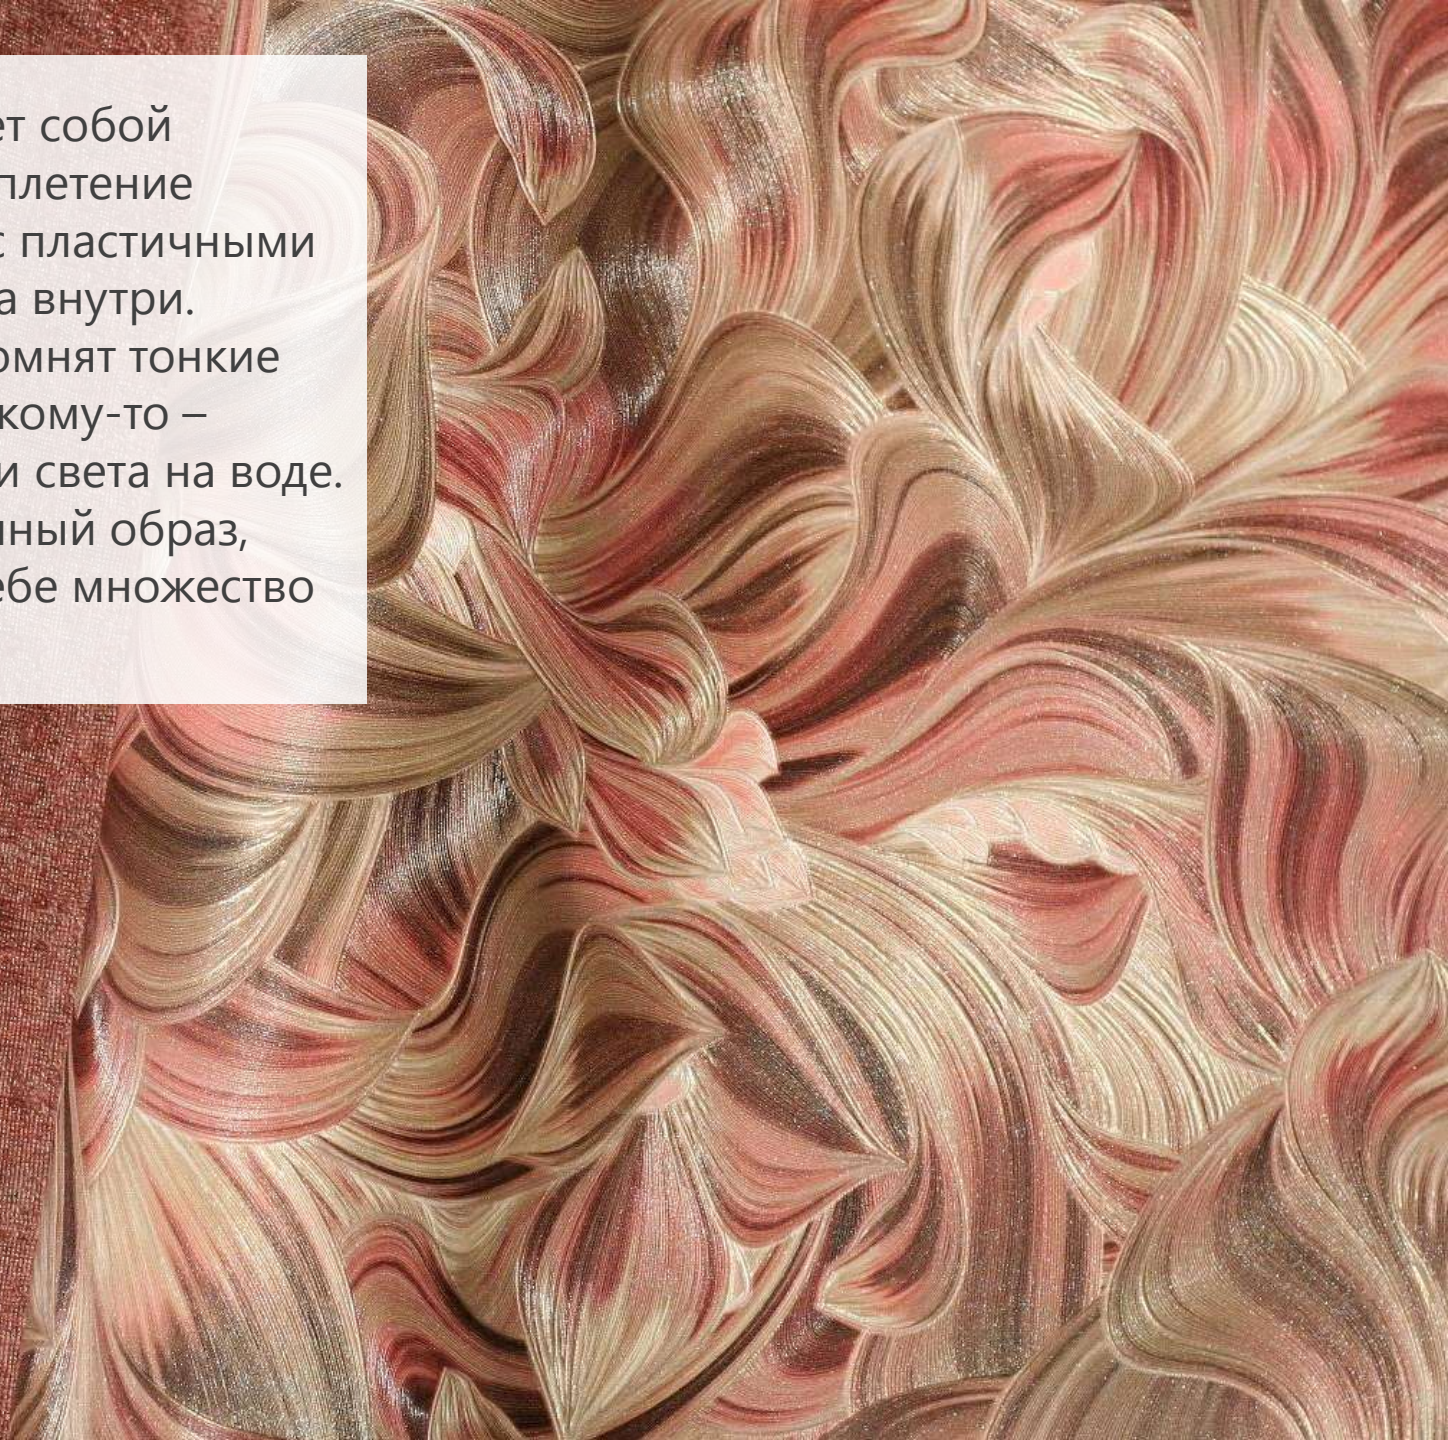

ЭБРУ

Виниловые обои горячего тиснения
Размер рулона 1,06 x 10 м

На создание этой коллекции нас вдохновило искусство «рисования на воде» – эбру, пришедшее к нам с Востока.

Танец красок, текучие переливы, которые создают уникальные узоры.

Узор представляет собой грациозное переплетение крупных мазков с пластичными переходами цвета внутри. Кому-то они напомнят тонкие лепестки цветка, кому-то – локоны или блики света на воде. Эбру – многогранный образ, который таит в себе множество интерпретаций!