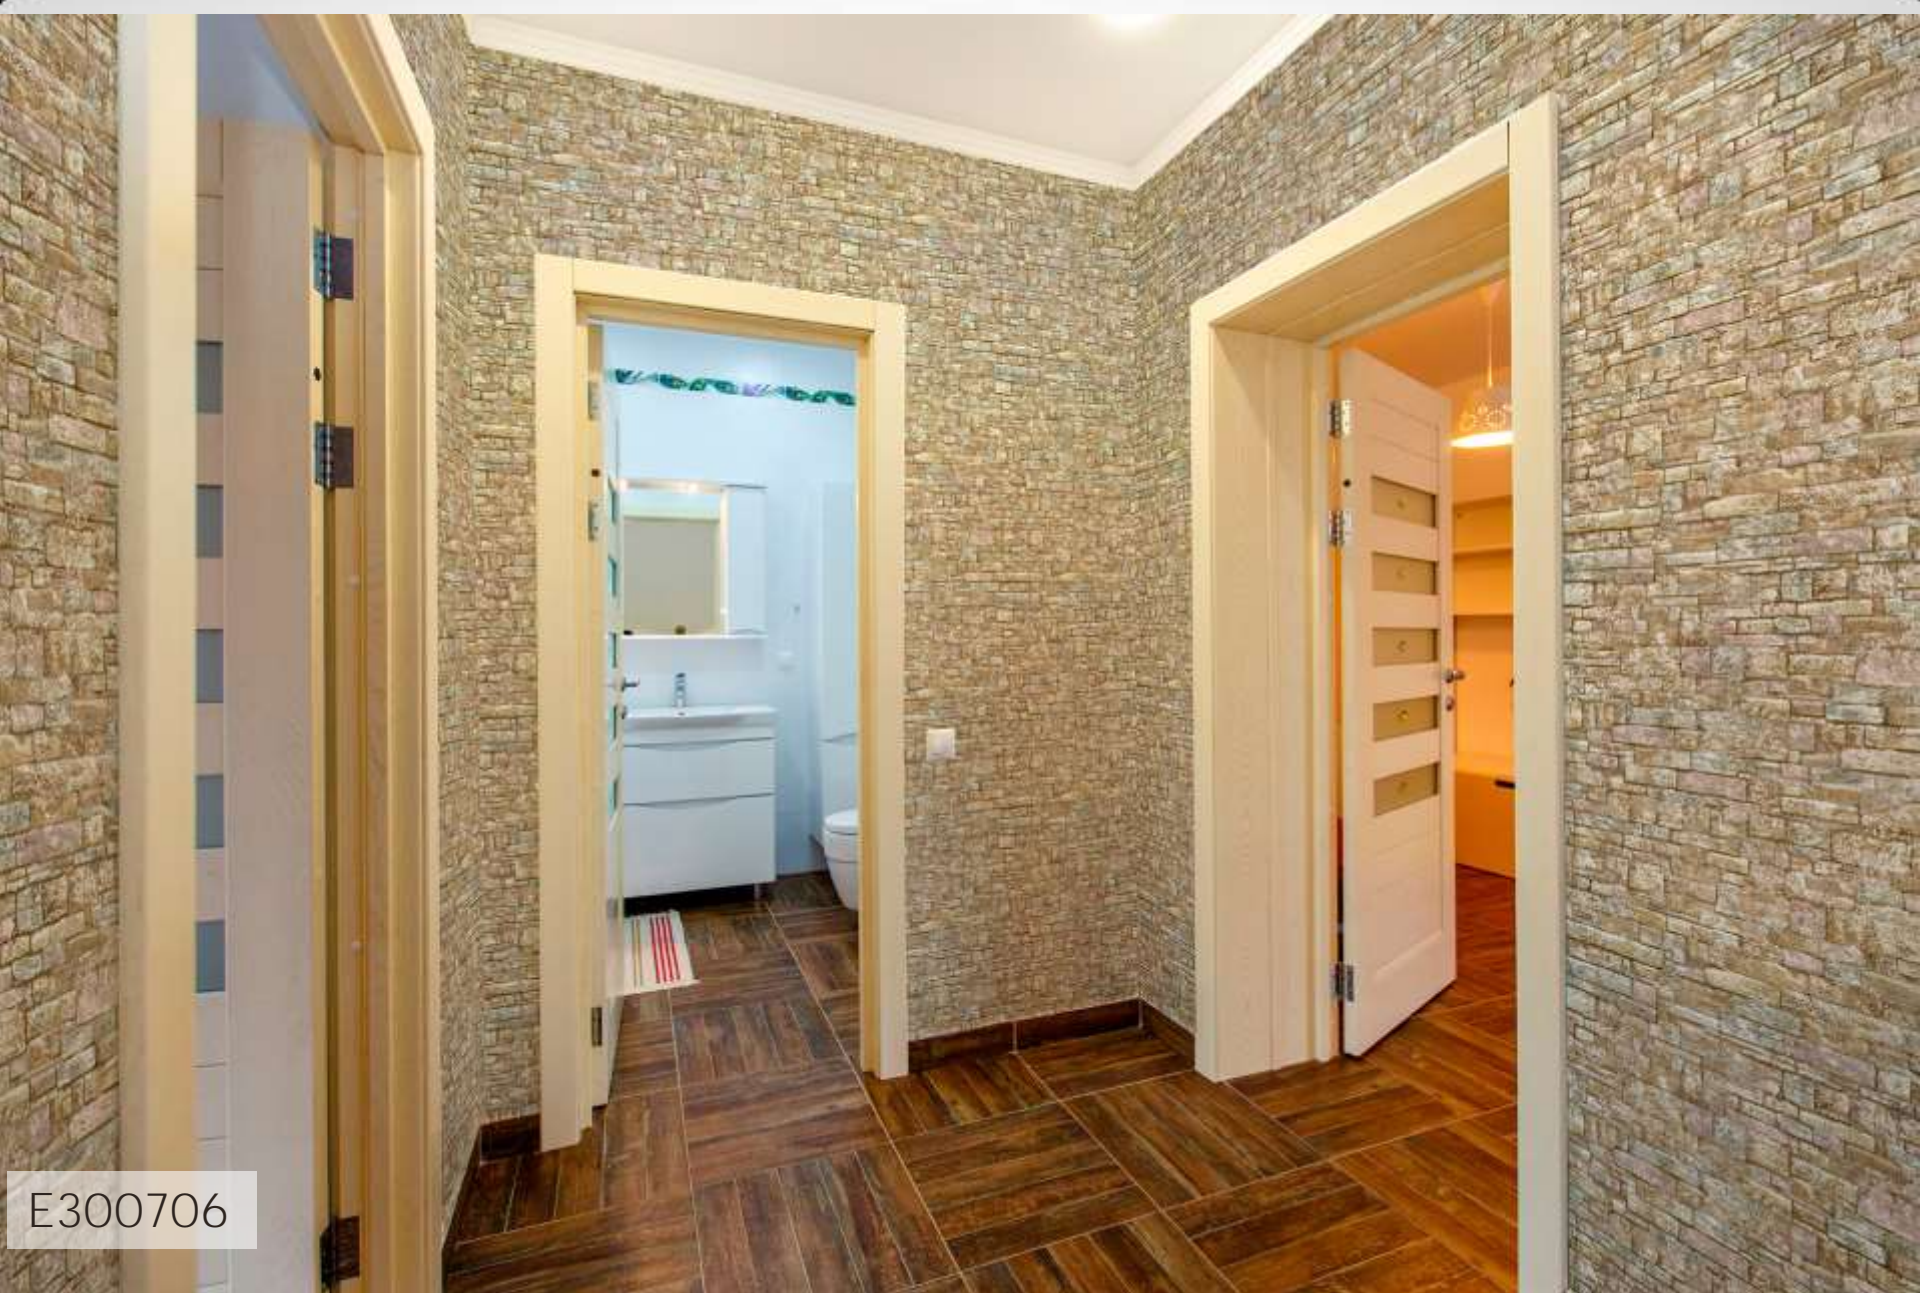

E300706

Богатая палитра горчично-рыжих оттенков с нюансами красной глины, классического коричневого и мокрого песка контрастируют с адриатическим синим, серо-голубым и маренго.