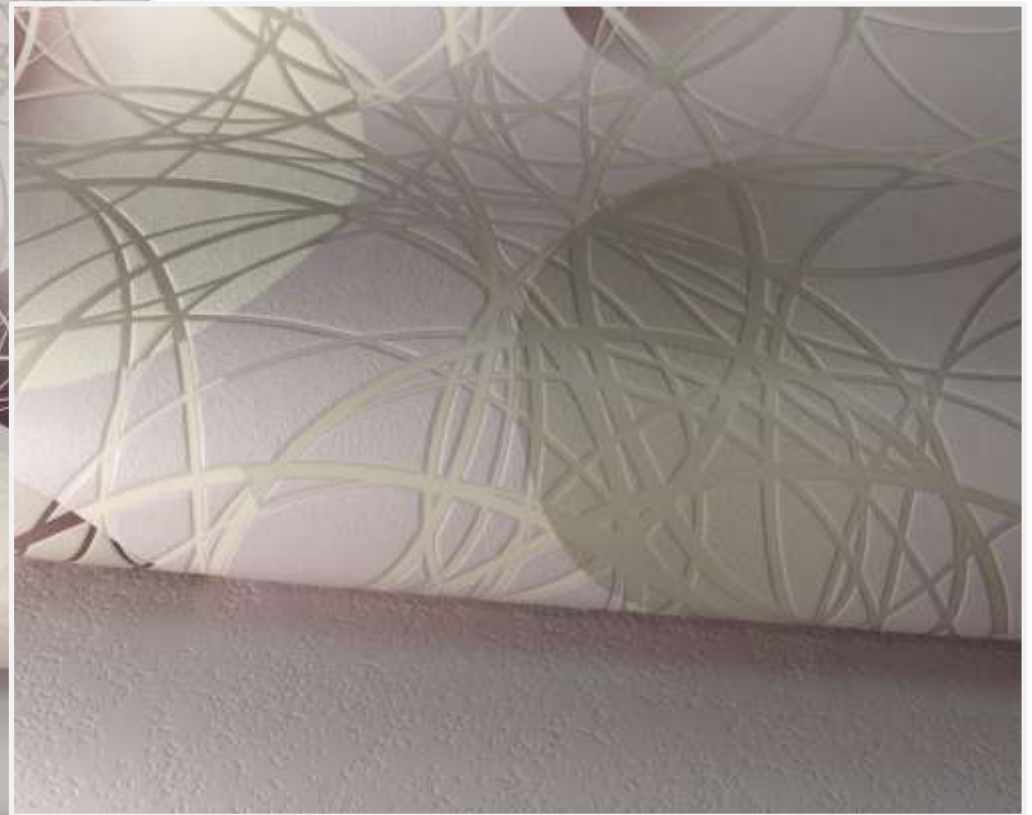

Сливовый, лавандовый, белый
и галечный серый.