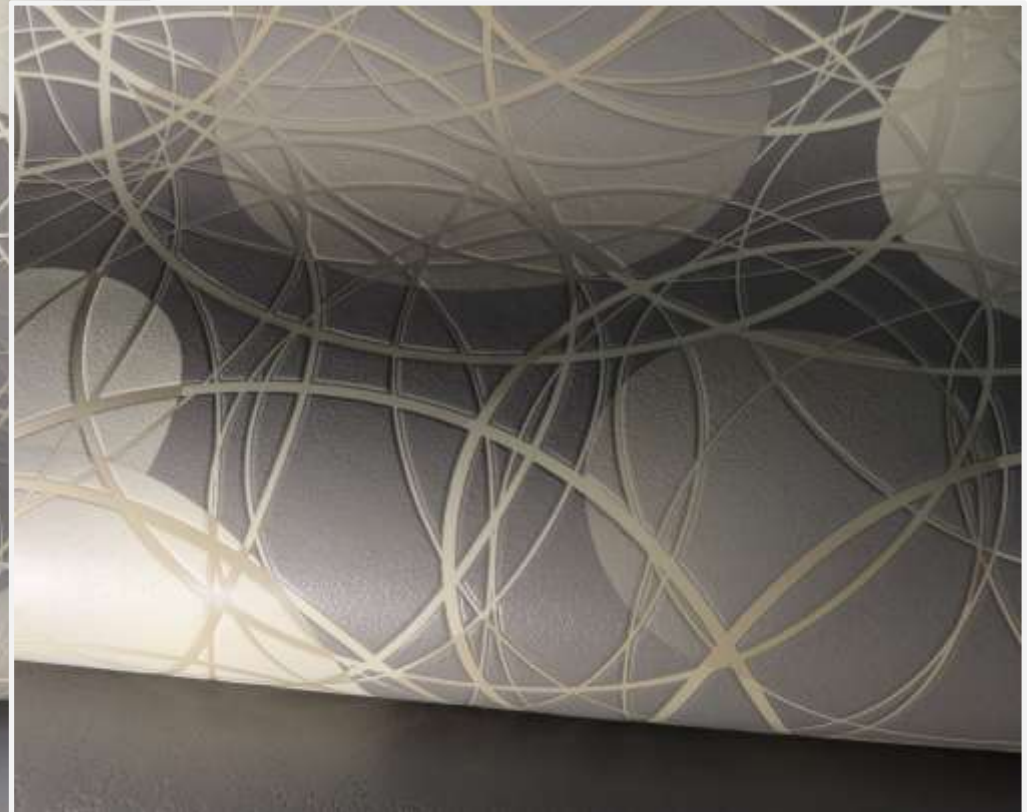

Монохром в грифельно-кварцевых оттенках серого.