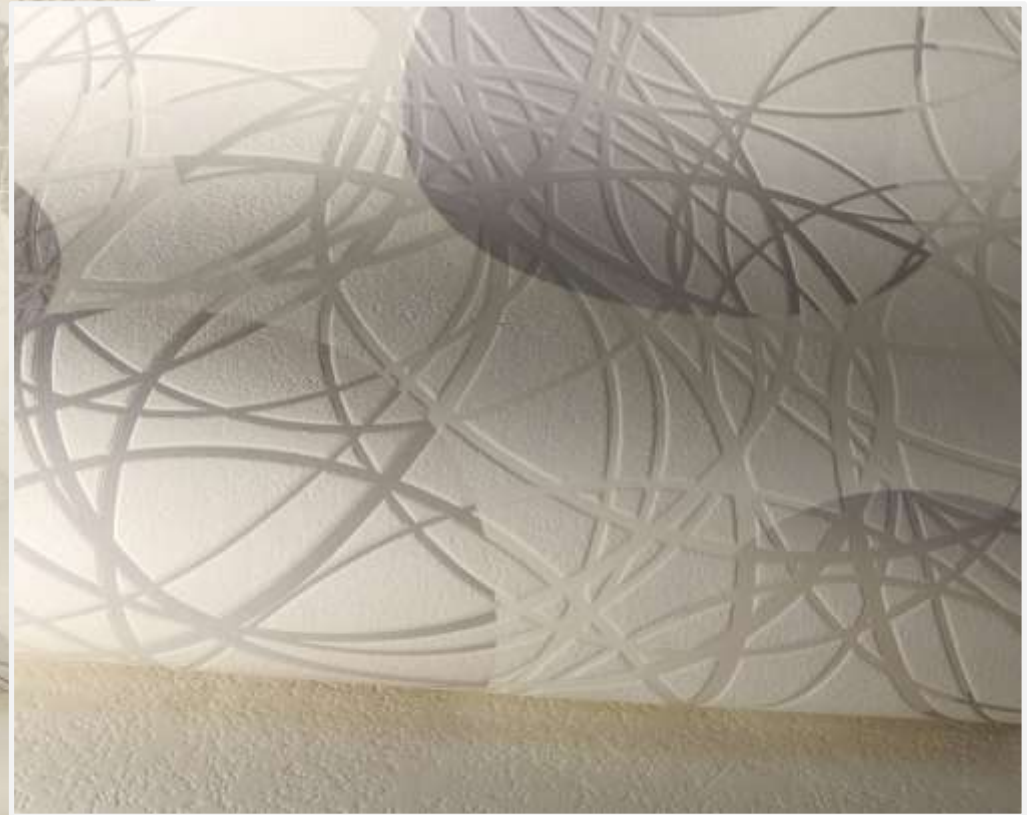

Серо-голубой, дымчатый
и молочный.