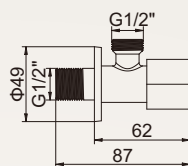

L70507C

Цвет: синий (M1/2"×M1/2")

L70507H

Цвет: красный (M1/2"×M1/2")

L70508C

Цвет: синий (M1/2"×M1/2")

Схема установки кранов для смесителя умывальника
Краны для горячей и холодной воды

Схема установки кранов для кухонного смесителя
Краны для горячей и холодной воды