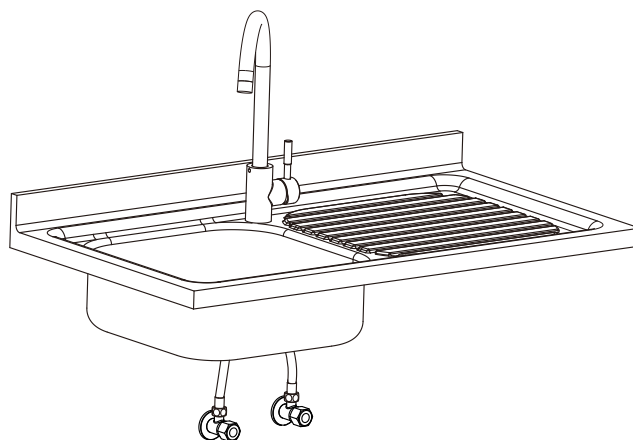

L70507C

Цвет: синий (M1/2"×M1/2")

L70507H

Цвет: красный (M1/2"×M1/2")

L70508C

Цвет: синий (M1/2"×M1/2")

Схема установки кранов для смесителя умывальника
Краны для горячей и холодной воды

Схема установки кранов для кухонного смесителя
Краны для горячей и холодной воды

Схема установки кранов для бойлера
Краны для горячей и холодной воды

Схема установки крана для унитаза
Кран для холодной воды