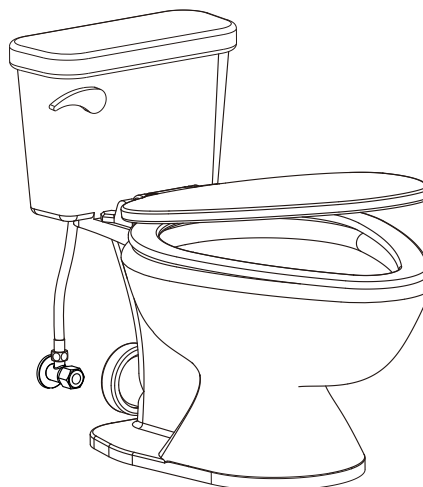

L70507C

Цвет: синий (M1/2"×M1/2")

L70507H

Цвет: красный (M1/2"×M1/2")

L70508C

Цвет: синий (M1/2"×M1/2")

Схема установки кранов для смесителя умывальника
Краны для горячей и холодной воды

Схема установки кранов для кухонного смесителя
Краны для горячей и холодной воды

Схема установки кранов для бойлера
Краны для горячей и холодной воды

Схема установки крана для унитаза
Кран для холодной воды