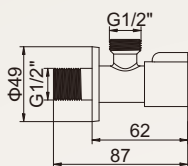

L70507C

Цвет: синий (M1/2"×M1/2")

L70507H

Цвет: красный (M1/2"×M1/2")

L70508C

Цвет: синий (M1/2"×M1/2")

Схема установки кранов для смесителя умывальника
Краны для горячей и холодной воды

Схема установки кранов для кухонного смесителя
Краны для горячей и холодной воды