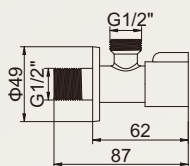

L70507C

Цвет: синий (M1/2"×M1/2")

L70507H

Цвет: красный (M1/2"×M1/2")

L70508C

Цвет: синий (M1/2"×M1/2")

Схема установки кранов для смесителя умывальника
Краны для горячей и холодной воды

Схема установки кранов для кухонного смесителя
Краны для горячей и холодной воды