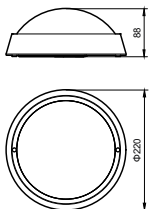

Соответствие требованиям и область применения	
Код защиты от проникновения (IP)	IP65 [Защита от попадания пыли, защита от струй]
Код степени защиты от механических воздействий	IK06 [1 Дж]
Класс защиты IEC	Класс безопасности II
Первоначальная производительность (соответствие МЭК)	
Допустимая погрешность светового потока	+/-10%
Начальная цветность	SDCM<6
Допустимое значение потребляемой мощности	+/-10%
Производительность со временем (соответствие МЭК)	
Коэффициент отказа драйвера при 5000 ч	0,007 %
Медианный полезный срок службы L70B50	20 000 часов
Условия эксплуатации	
Максимальный уровень диммирования	Не применимо
Данные об изделии	
Название продукта для заказа	WT045C LED20/NW PSU CFW L1665
Полное название продукта	WT045C LED20/NW PSU CFW L1665
Полный код продукта	871016333530899
Код заказа	911401735862
Материал № (12NC)	911401735862
Нумератор — количество на упаковку	1
EAN/UPC — продукт/короб	8710163335308
Нумератор — упаковок на внешний короб	20
EAN/UPC — короб	8710163335346

Чертеж размеров