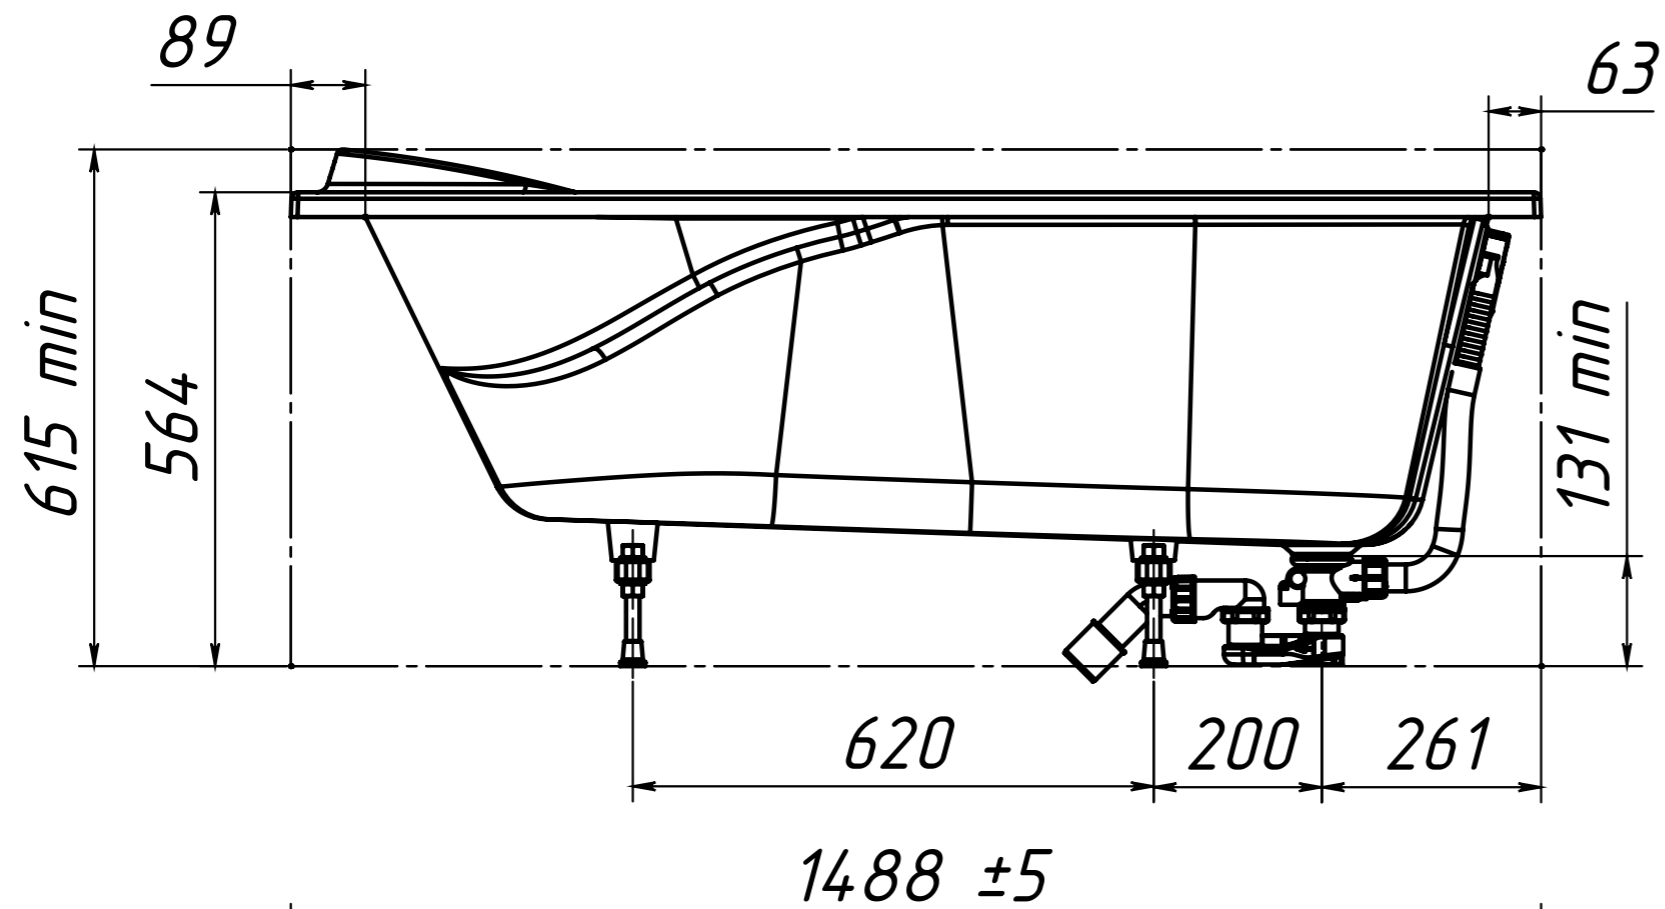

Инв. N подл.	Подп. и дата
Взаим. инв. N Инв. N дубл.	Подп. и дата

Изм	Лист	N докум	Подп.	Дата

ВАННА ЭЛИТ ВЭ-1500