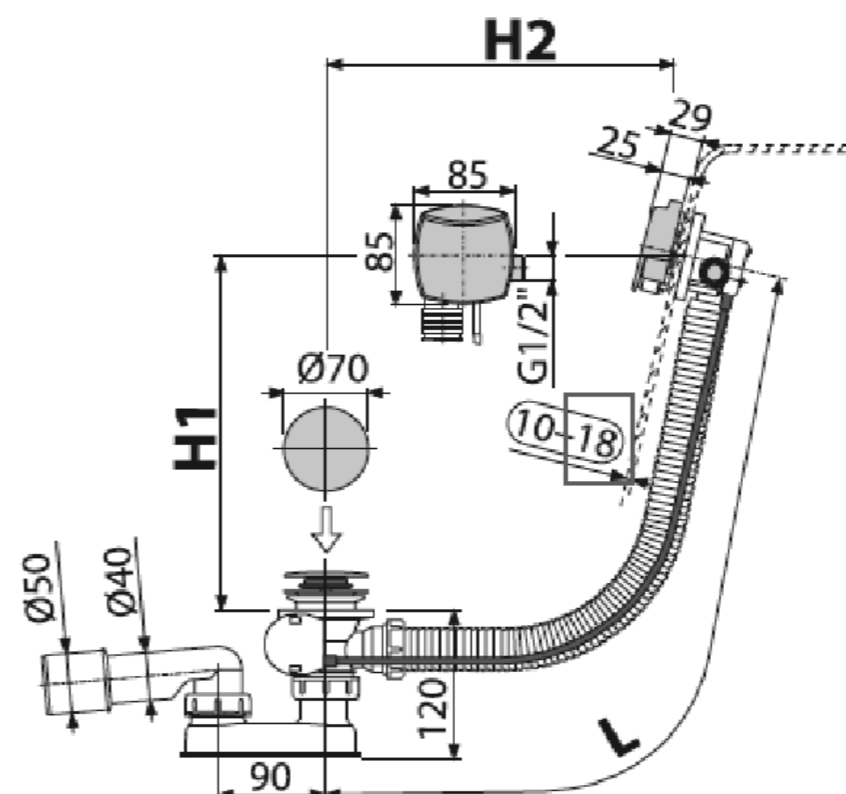

Нормы и стандарты:

ČSN EN 274

Технические параметры:

Гидрозатвор	50 мм
Скорость стока воды	48,6 л/мин.
Скорость перелива	33,6 л/мин.
Сопротивление гидрозатвора	588 Па
Термическая устойчивость	95° C

Содержание комплекта:

Логистическая информация:

Размеры (шт.)	380x210x95 мм
Количество (упаковка)	12 шт.
Количество (паллета)	192 шт.

Обозначение продукта:

Артикул	EAN	Длина (L)	Вес (шт.)
A565CRM1	8595580522957	570 мм	0,9489 кг
A565CRM1-80	8595580523862	800 мм	0,975 кг
A565CRM1-100	8595580523848	1000 мм	0,9991 кг
A565CRM1-120	8595580523855	1200 мм	1,027 кг

Рекомендуемый сифон - Анипласт E255
 Сифон АНИ для ванны регулируемый с
 выпуском 1 1/2" * 40, с переливом,
 с гибкой трубой 40/50