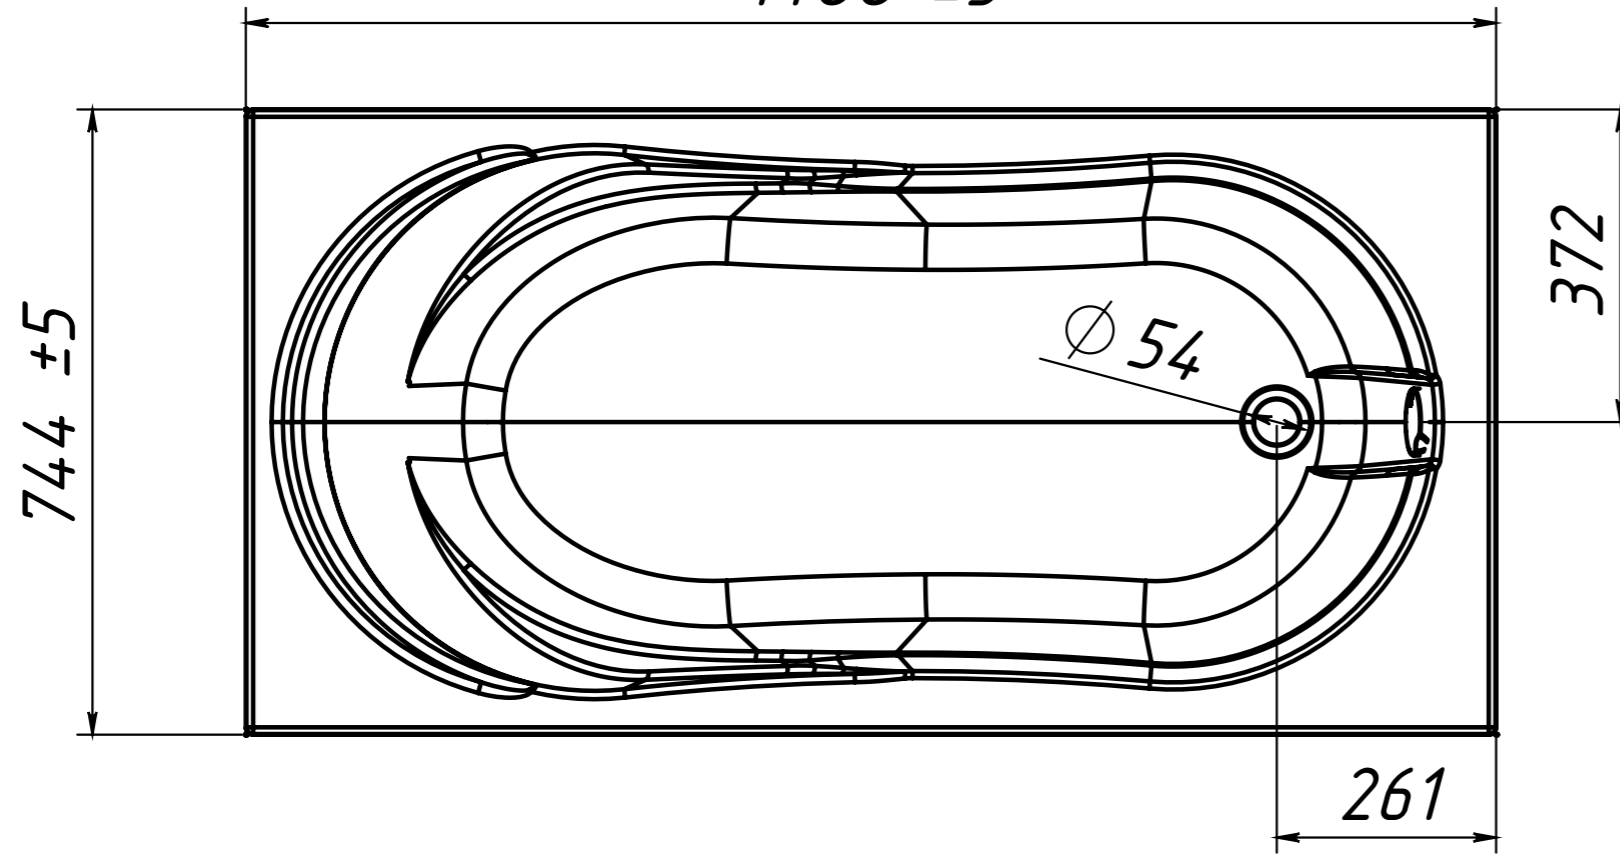

Инв. N подл.	Подп. и дата
Взаим. инв. N Инв. N дубл.	Подп. и дата

Изм	Лист	N докум	Подп.	Дата

ВАННА ЭЛИТ ВЭ-1500