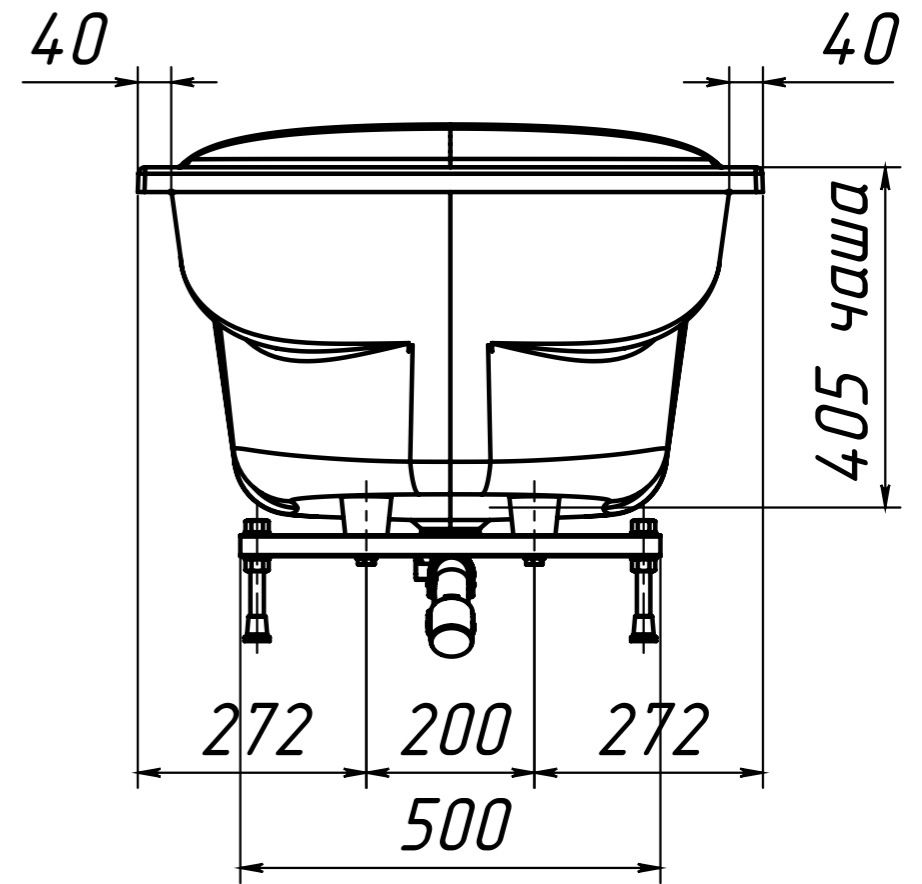

Инв. N подл.	Подп. и дата
Взаим. инв. N Инв. N дубл.	Подп. и дата

Изм	Лист	N докум	Подп.	Дата

ВАННА ЭЛИТ ВЭ-1500