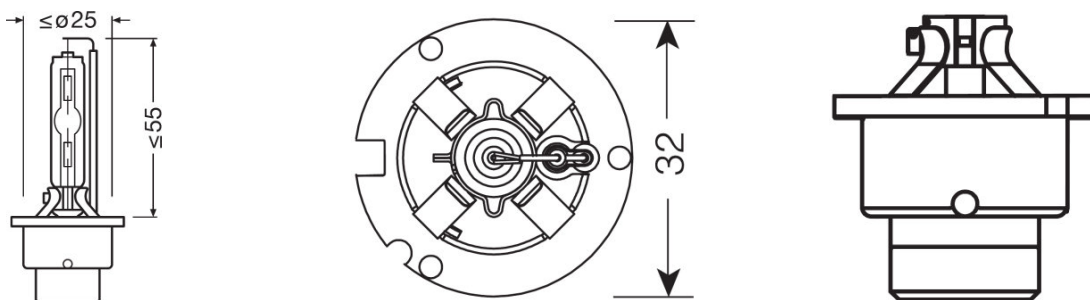

Характеристики продукта

- Окраска в голубой цвет без покрытия
- Цветовая температура: до 6000 K

Техническое описание продукта

Technical data

Электрические параметры

Мощность на входе	35 Вт
Номинальное напряжение	85,0 В
Номинальная мощность	35,00 Вт
Тестовое напряжение	13,5 В
Допустимое отклонение входной мощности	±3 %

Фотометрические данные

Световой поток	3200 лм
Допуск по отклонению светового потока	±15 %
Цветовая температура	4800 К

Размеры и вес

Диаметр	9 mm
Вес продукта	16,00 g
Длина	77,0 mm

Срок службы

Продолжительность жизни B3	1800 h
Срок службы Tc	2800 h