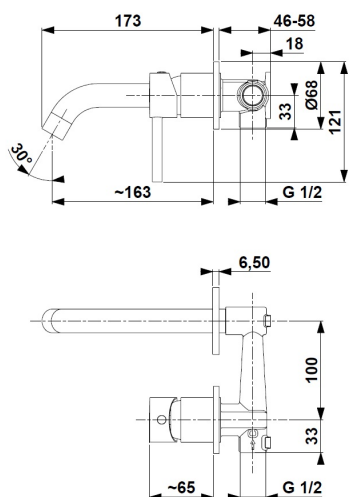

#### ОПИСАНИЕ ПРОДУКТА:

|   |                            |
|---|----------------------------|
| ИНДЕКС:                                 | 5039-810-31                |
| EAN:                                    | 5907571500784              |
| Цвет:                                   | матовое золото             |
| Польская классификация изделий и услуг: | 28.14.12-33.01.01          |
| Тип:                                    | настенный                  |
| Материал:                               | латунь                     |
| Управляющий элемент:                    | регулятор керамический Ø35 |
| Аэратор:                                | Neoperl - Rub Clean        |
| Расход воды (л/мин):                    | 6                          |
| Рабочее давление (атм.):                | 3                          |
| Температура воды [°C] максимальная:     | ≤90/ 65                    |
| Акустическая группа:                    | II                         |
| Излив:                                  | неподвижная                |
| Длина излива (мм):                      | 173 mm                     |