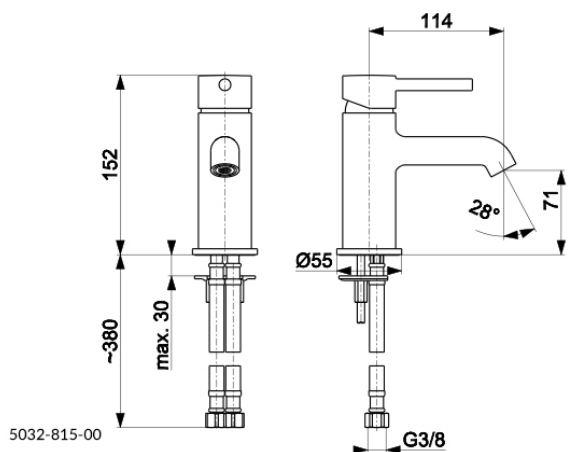

### ОПИСАНИЕ ПРОДУКТА:

<b>ИНДЕКС:</b>	5032-815-31
<b>EAN:</b>	5907571500760
<b>Цвет:</b>	матовое золото
<b>Польская классификация изделий и услуг:</b>	28.14.12-33.01.01
<b>Тип:</b>	стоячий
<b>Материал:</b>	латунь
<b>Управляющий элемент:</b>	регулятор керамический Ø35
<b>Аэратор:</b>	Neoperl - Rub Clean
<b>Расход воды (л/мин):</b>	5
<b>Рабочее давление (атм.):</b>	3 атм.
<b>Температура воды [°C] максимальная:</b>	≤90/ 65
<b>Акустическая группа:</b>	II
<b>Излив:</b>	неподвижная
<b>Длина излива (мм):</b>	114 mm

### УПАКОВКА СОДЕРЖИТ:

сливной механизм клик-клак малый, гибкая подводка M10x1/G3/8 L=450 мм – 2 шт., крепежный комплект