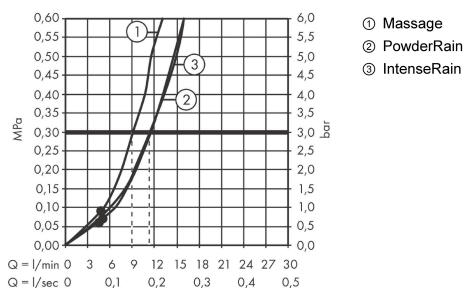

Технология

Награды за дизайн

reddot winner 2021

Продукт

Чертеж

График расхода воды

Расход измерен практически с помощью соответствующей арматуры (термостат/смеситель/скрытый клапан).

Pulsify Select S