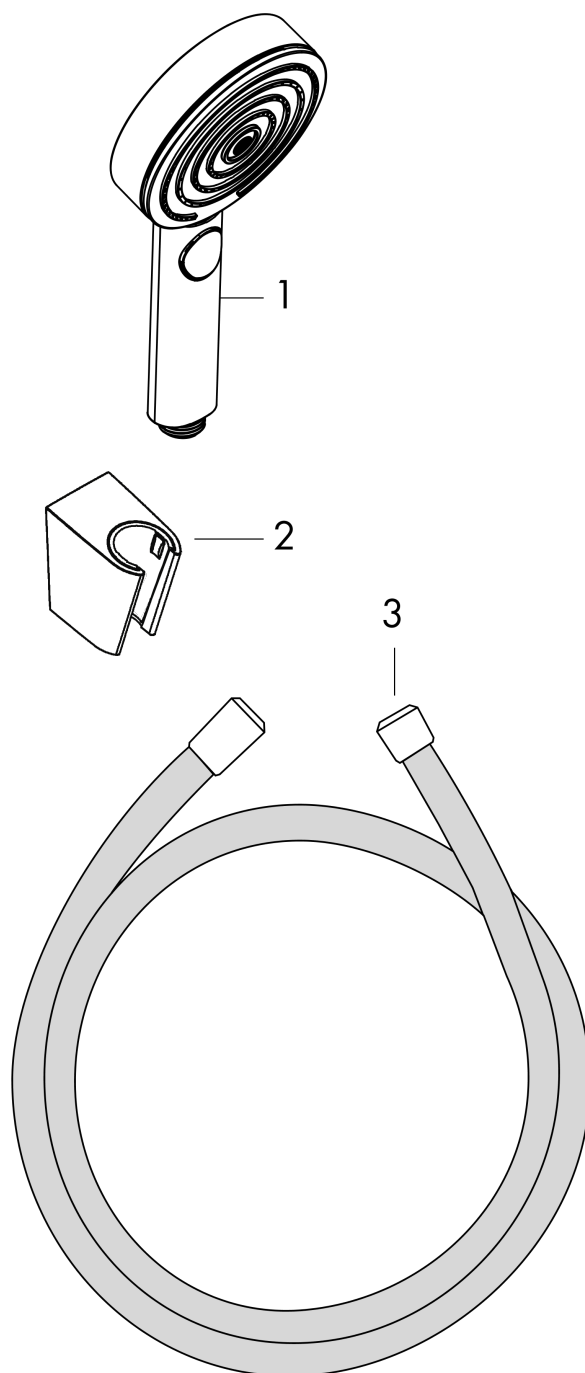

Pulsify Select S

Душевой набор с держателем 105 3jet Relaxation, шланг 160 см

Поверхность: хром Артикулный номер: 24303000

Описание

Характеристики

- состоит из: ручной душ, держатель для душа, шланг для душа
- размер головки душа: 105 мм
- с поддержкой
- тип струи: PowderRain, IntenseRain, Массажная струя
- удобный выбор струи с помощью кнопки Select
- максимальный объем расхода воды при 3 барах: 11,4 л/мин
- шарнирный соединитель предотвращает спутывание шланга
- настенные держатели из пластика
- промываемая сетчатая вставка

Технология

Награды за дизайн

reddot winner 2021

Продукт

Чертеж

График расхода воды

Расход измерен практически с помощью соответствующей арматуры (термостат/смеситель/скрытый клапан).

Pulsify Select S

Душевой набор с держателем 105 3jet Relaxation, шланг 160 см

Поверхность: хром Артикульный номер: 24303000

Покомпонентное изображение

Год выпуска: >06/21

Pulsify Select S

Душевой набор с держателем 105 3jet Relaxation, шланг 160 см

Поверхность: хром Артикулный номер: 24303000

**Перечень запасных частей**

Год выпуска: >06/21

Позиция	Описание	Артикулный номер	PC	PU
1	-	24110000	-	1
2	shower holder	28331000	-	1
3	shower hose Isiflex'B 1,60 m	28276000	-	1