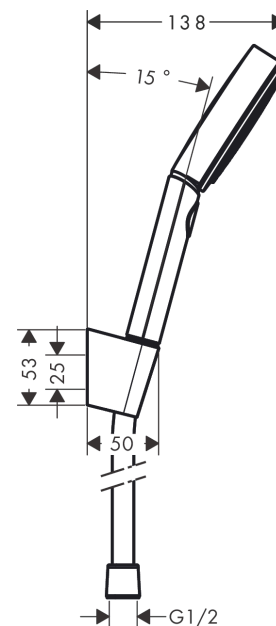

Pulsify Select S

Душевой набор с держателем 105 3jet Relaxation, шланг 160 см

Поверхность: хром Артикулный номер: 24303000

Описание

Характеристики

- состоит из: ручной душ, держатель для душа, шланг для душа
- размер головки душа: 105 мм
- с поддержкой
- тип струи: PowderRain, IntenseRain, Массажная струя
- удобный выбор струи с помощью кнопки Select
- максимальный объем расхода воды при 3 барах: 11,4 л/мин
- шарнирный соединитель предотвращает спутывание шланга
- настенные держатели из пластика
- промываемая сетчатая вставка

Технология

Награды за дизайн

reddot winner 2021

Продукт

Чертеж

График расхода воды

Расход измерен практически с помощью соответствующей арматуры (термостат/смеситель/скрытый клапан).

Pulsify Select S

Душевой набор с держателем 105 3jet Relaxation, шланг 160 см

Поверхность: хром Артикульный номер: 24303000

Покомпонентное изображение

Год выпуска: >06/21

Pulsify Select S

Душевой набор с держателем 105 3jet Relaxation, шланг 160 см

Поверхность: хром Артикулный номер: 24303000

**Перечень запасных частей**

Год выпуска: >06/21

Позиция	Описание	Артикулный номер	PC	PU
1	-	24110000	-	1
2	shower holder	28331000	-	1
3	shower hose Isiflex'B 1,60 m	28276000	-	1