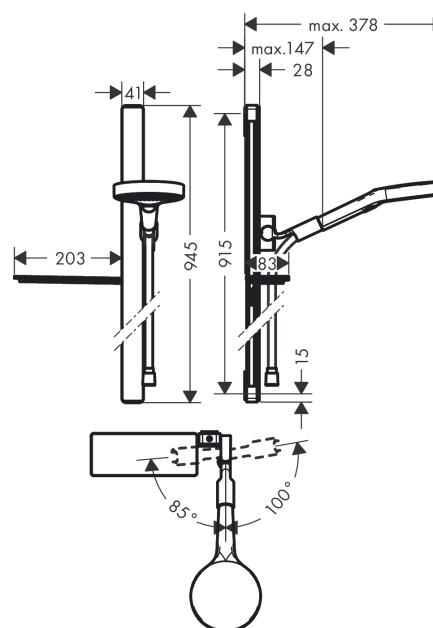

Rainfinity**Душевой набор 130 3jet со штангой 90 см и мыльницей**Поверхность: **хром** Артикульный номер: **27671000****Описание****Характеристики**

- состоит из: ручной душ, душевая штанга, полка, душевой шланг, ползунок
- размер головки душа: 130 мм
- тип струи: PowderRain, Intense PowderRain, MonoRain
- удобный выбор струи с помощью кнопки Select
- полка из безопасного стекла
- поверхность полки: хром
- держатель для ручного душа регулируется в положении 90°, поворачивается влево и вправо, вверх и вниз
- максимальный объем расхода воды при 3 барах: 14 л/мин
- настенный монтаж: винтовое крепление
- настенные крепления из пластика
- тип настенной штанги: плоский алюминиевый профиль с покрытием из безопасного стекла
- покрытие: хром
- профильная труба: квадратный
- диаметр штанги 41 мм
- дистанция сверления 915 мм
- шарнирный соединитель предотвращает спутывание шланга
- поверхность душевого диска: графит

Технология**Награды за дизайн**

reddot award 2019
best of the best

Продукт**Чертеж**

Rainfinity

Душевой набор 130 3jet со штангой 90 см и мыльницей

Поверхность: хром Артикулный номер: 27671000

График расхода воды

Расход измерен практически с помощью соответствующей арматуры (термостат/смеситель/скрытый клапан).

Rainfinity
Душевой набор 130 3jet со штангой 90 см и мыльницей
 Поверхность: **хром** Артикульный номер: **27671000**

Год выпуска: >07/19

Позиция	Описание	Артикульный номер	PC	PU
1	mounting set	92841000	-	1
2	tile-matching-disk 7 mm	93124000	-	1
3	cover	93101000	-	1
4	support element	93673000	-	1
5	shelf	26511000	-	1
6	support, assy	93100000	-	1
7	handshower	26864000	-	1
8	filter	92672000	-	1
9	seal	98058000	-	1
10	shower hose Isiflex'B 1,60 m	28276000	-	1