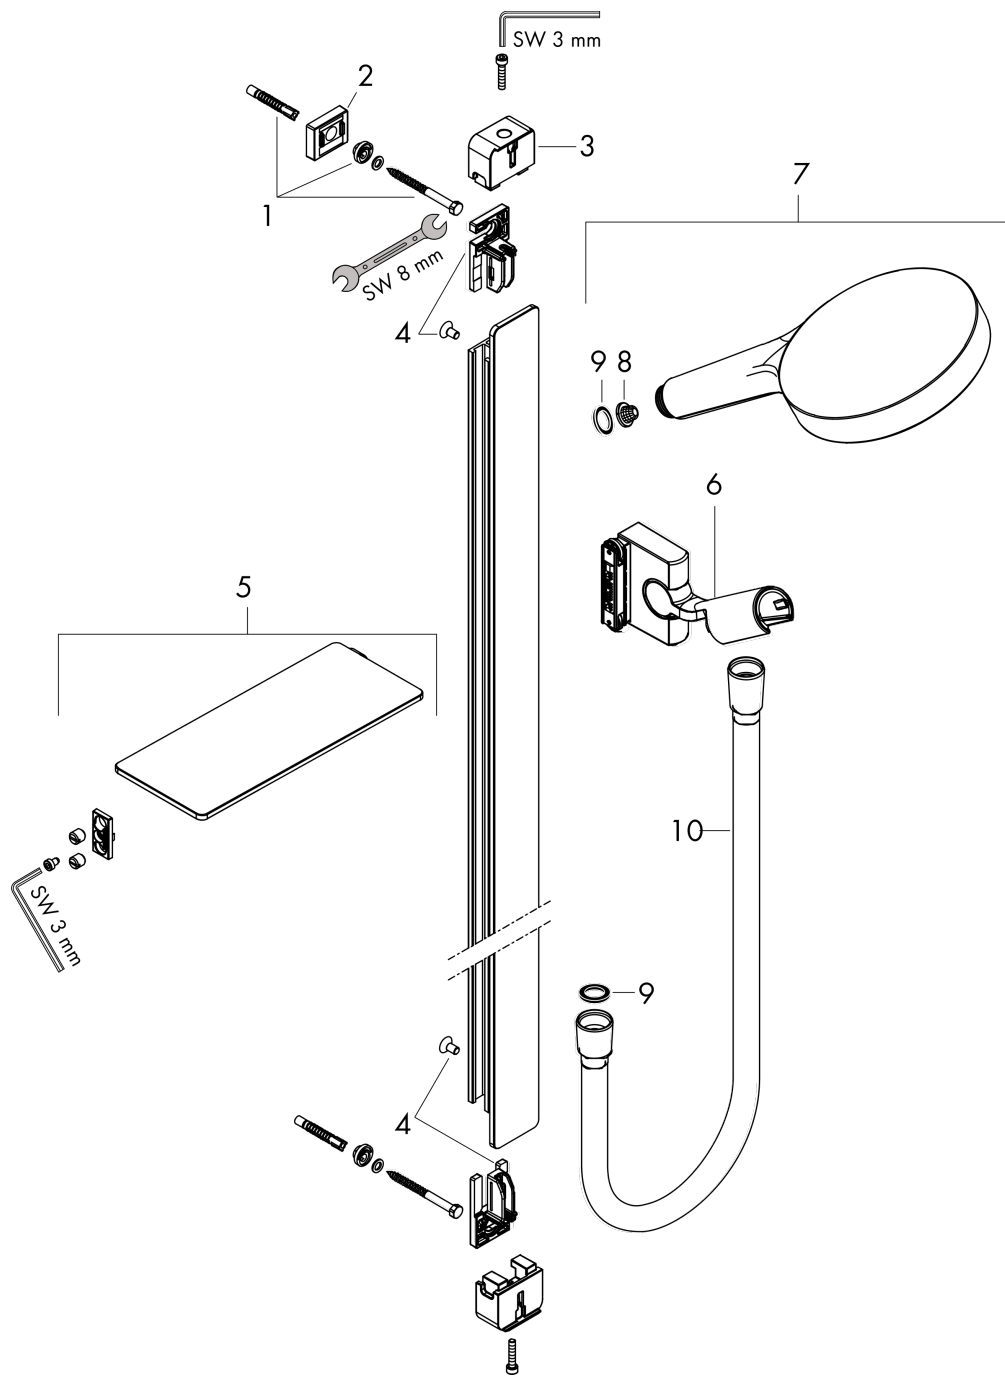

Rainfinity**Душевой набор 130 3jet со штангой 90 см и мыльницей**Поверхность: **хром** Артикульный номер: **27671000****Описание****Характеристики**

- состоит из: ручной душ, душевая штанга, полка, душевой шланг, ползунок
- размер головки душа: 130 мм
- тип струи: PowderRain, Intense PowderRain, MonoRain
- удобный выбор струи с помощью кнопки Select
- полка из безопасного стекла
- поверхность полки: хром
- держатель для ручного душа регулируется в положении 90°, поворачивается влево и вправо, вверх и вниз
- максимальный объем расхода воды при 3 барах: 14 л/мин
- настенный монтаж: винтовое крепление
- настенные крепления из пластика
- тип настенной штанги: плоский алюминиевый профиль с покрытием из безопасного стекла
- покрытие: хром
- профильная труба: квадратный
- диаметр штанги 41 мм
- дистанция сверления 915 мм
- шарнирный соединитель предотвращает спутывание шланга
- поверхность душевого диска: графит

Расход измерен практически с помощью соответствующей арматуры (термостат/смеситель/скрытый клапан).

Rainfinity
Душевой набор 130 3jet со штангой 90 см и мыльницей
 Поверхность: **хром** Артикульный номер: **27671000**

Пример монтажа

Rainfinity
Душевой набор 130 3jet со штангой 90 см и мыльницей
 Поверхность: **хром** Артикульный номер: **27671000**

Покомпонентное изображение

Год выпуска: >07/19

Rainfinity**Душевой набор 130 3jet со штангой 90 см и мыльницей**Поверхность: **хром** Артикульный номер: **27671000****Перечень запасных частей**

Год выпуска: >07/19

Позиция	Описание	Артикульный номер	PC	PU
1	mounting set	92841000	-	1
2	tile-matching-disk 7 mm	93124000	-	1
3	cover	93101000	-	1
4	support element	93673000	-	1
5	shelf	26511000	-	1
6	support, assy	93100000	-	1
7	handshower	26864000	-	1
8	filter	92672000	-	1
9	seal	98058000	-	1
10	shower hose Isiflex'B 1,60 m	28276000	-	1