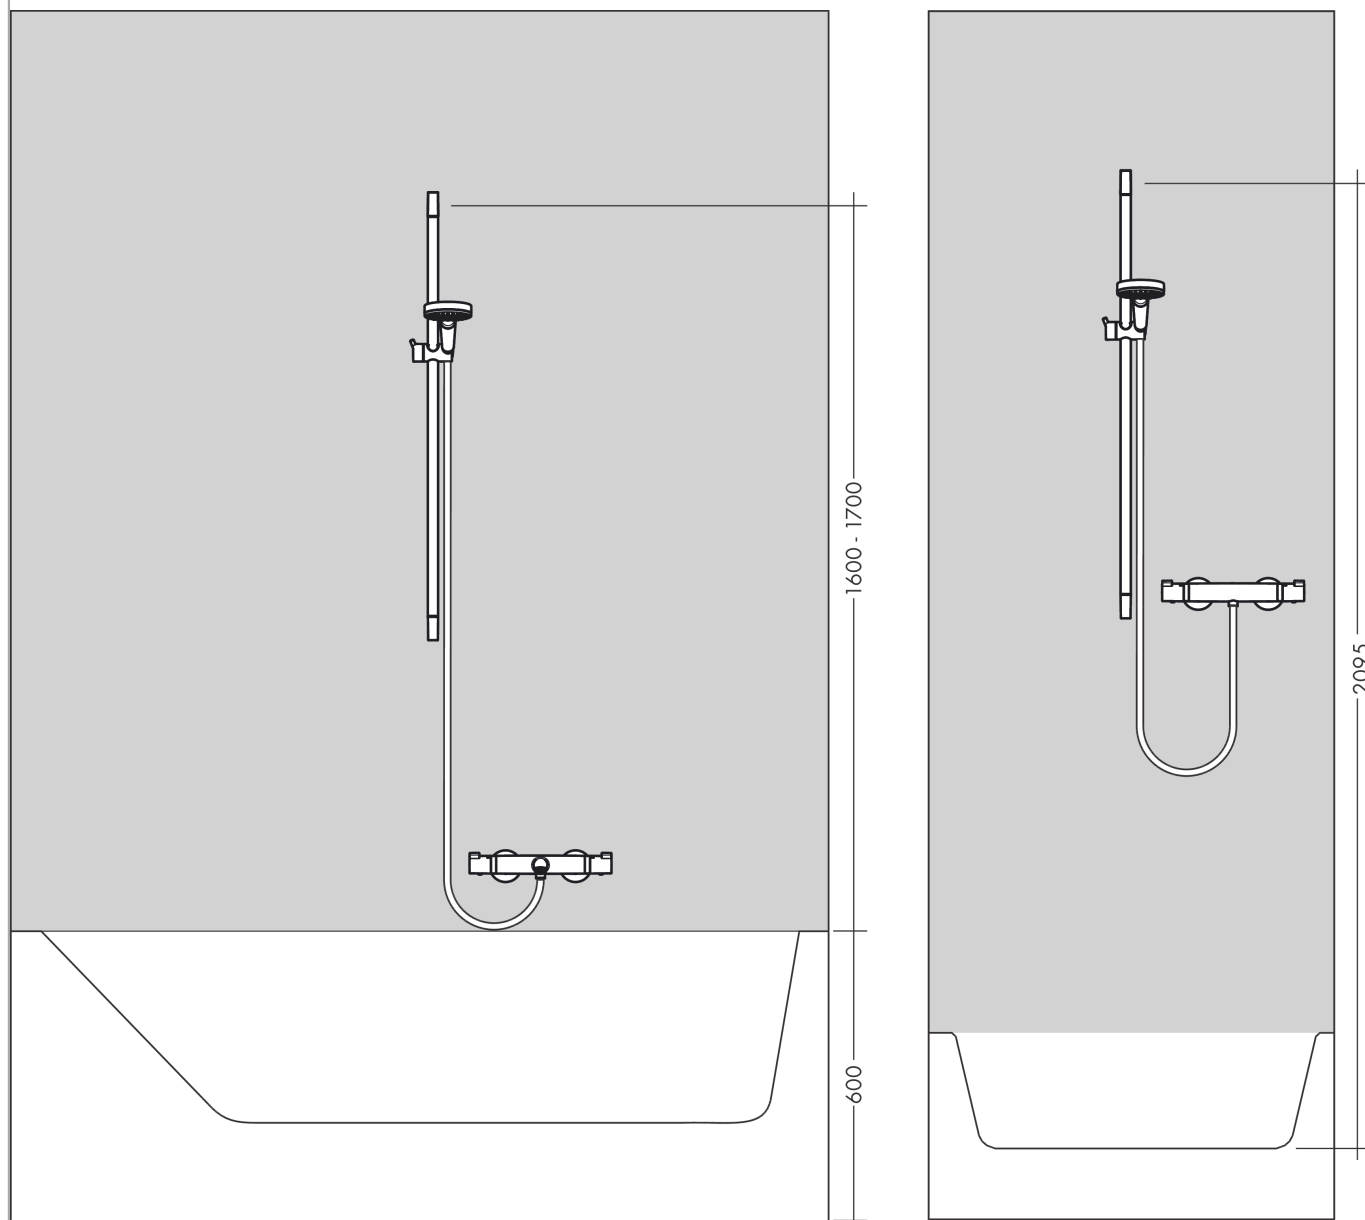

Rainfinity
Душевой набор 130 3jet со штангой 90 см и мыльницей
Поверхность: **хром**   Артикульный номер: **27671000**

Пример монтажа