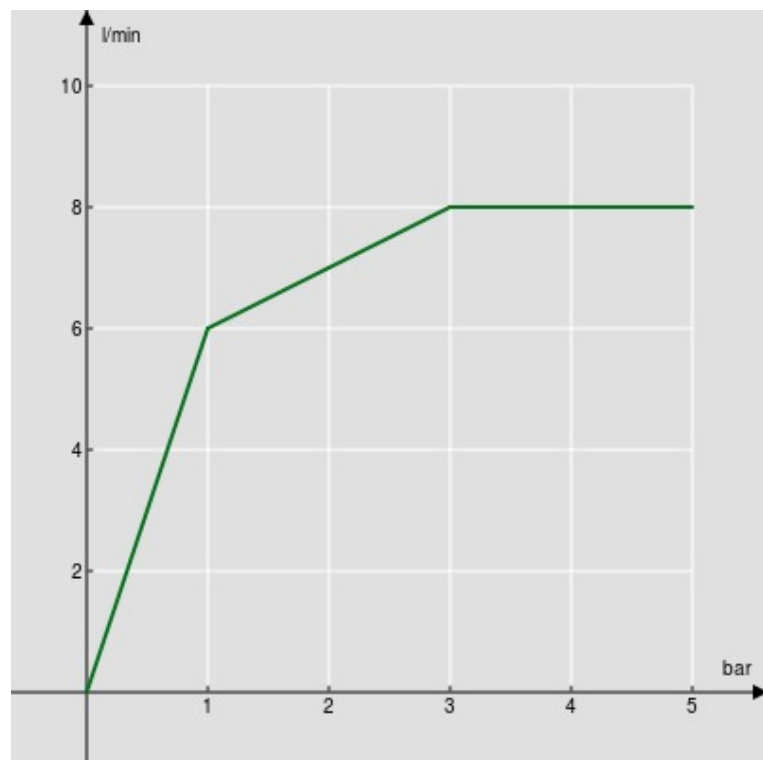

ESPECIFICACIONES

Barra de ducha

Chrome

Soporte ducha de mano deslizable y orientable

Ducha de mano monochorro y flexible 150 cm

Embalaje: 1,004 kg

DIAGRAMA DE FLUJO: AGUA CALIENTE/FRIA

— Ducha de mano