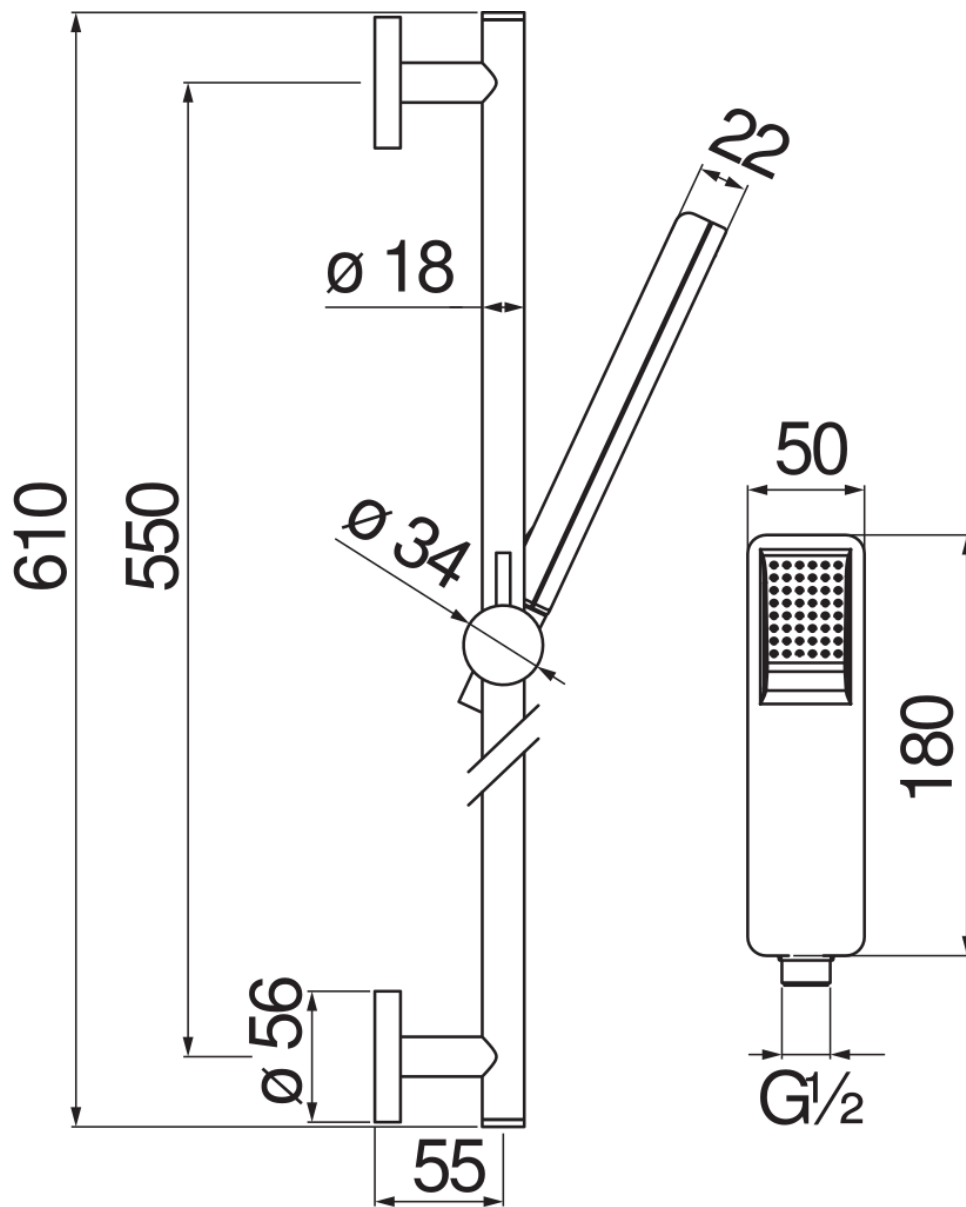

ESPECIFICACIONES

Barra de ducha

Chrome

Soporte ducha de mano deslizable y orientable

Ducha de mano monochorro y flexible 150 cm

Embalaje: 1,004 kg

DIAGRAMA DE FLUJO: AGUA CALIENTE/FRIA

— Ducha de mano