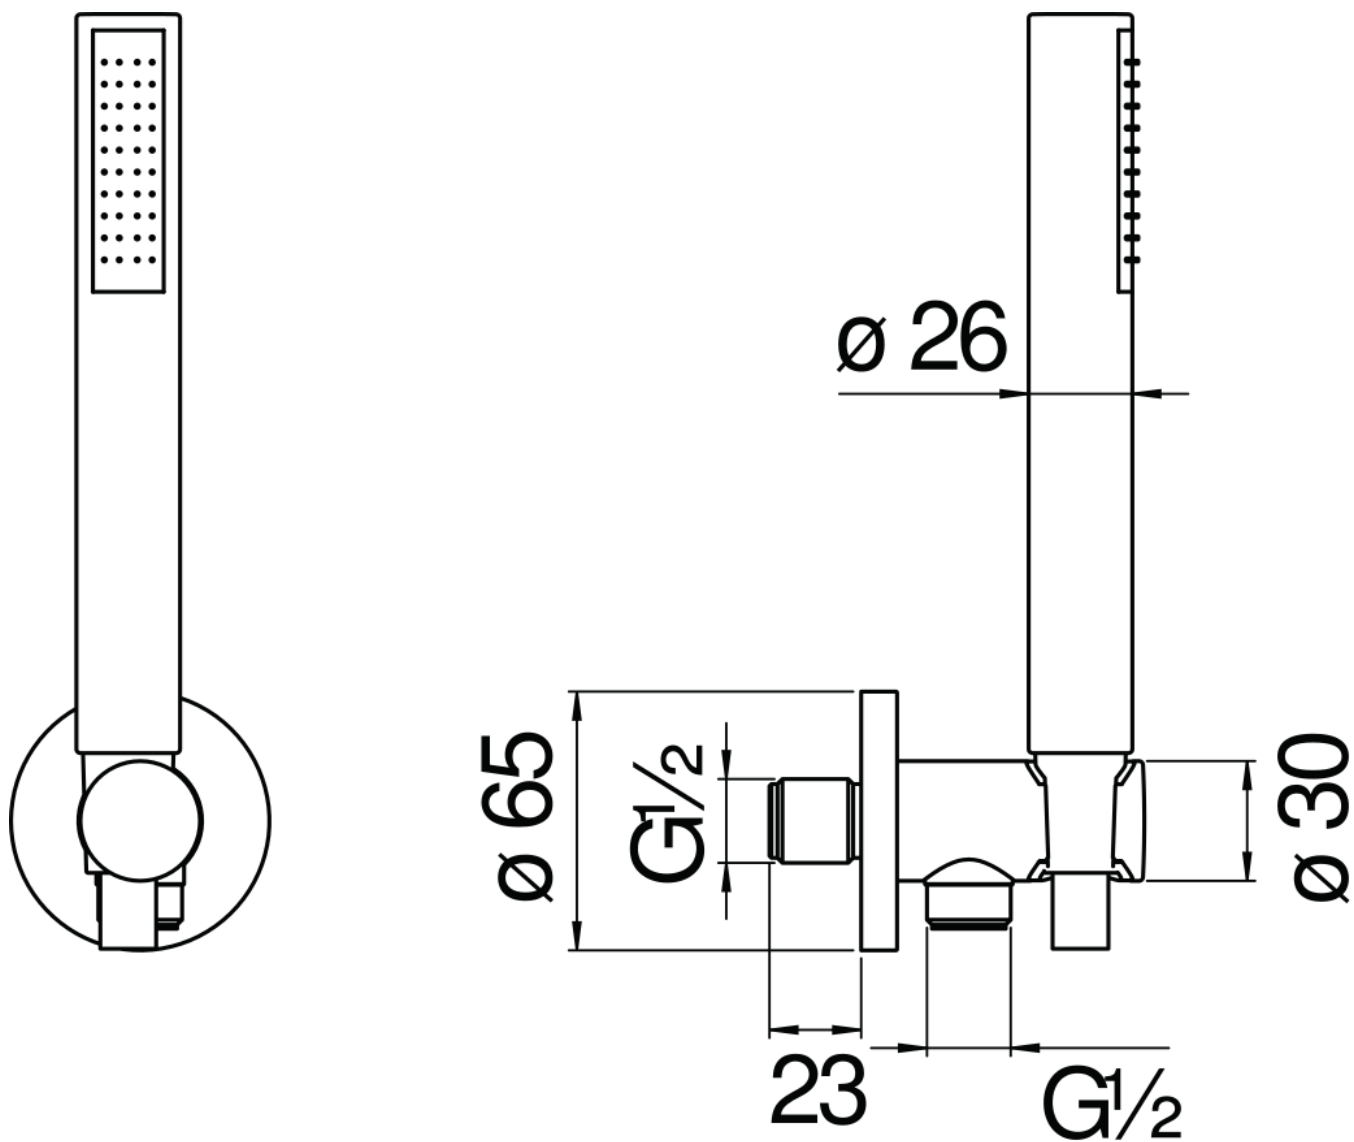

технические характеристики

Душевой гарнитур с водозабором \varnothing 1/2"

Velvet black

Фиксированная подставка для ручного душа с тефлоновым покрытием

Одноструйный ручной душ и Шланг длиной 150 см

упаковка: 24 x 25 x 8 cm / 0,0048 m³ / 0,8 kg

FLOW RATE DIAGRAM: HOT/COLD WATER

— Hand shower