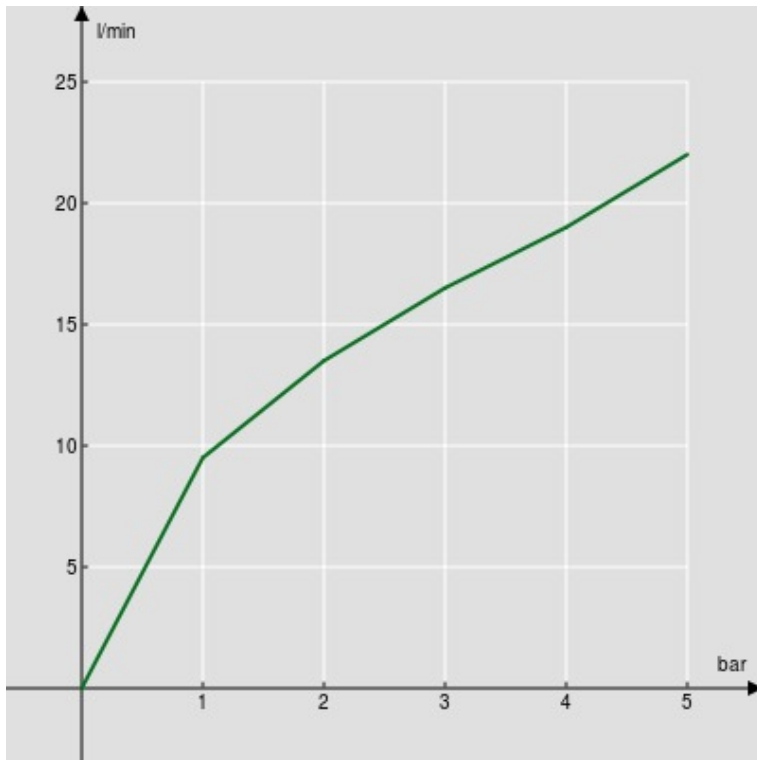

технические характеристики

Душевой гарнитур с водозабором \varnothing 1/2"

Velvet black

Фиксированная подставка для ручного душа с тефлоновым покрытием

Одноструйный ручной душ и Шланг длиной 150 см

упаковка: 24 x 25 x 8 cm / 0,0048 m³ / 0,8 kg

FLOW RATE DIAGRAM: HOT/COLD WATER

— Hand shower