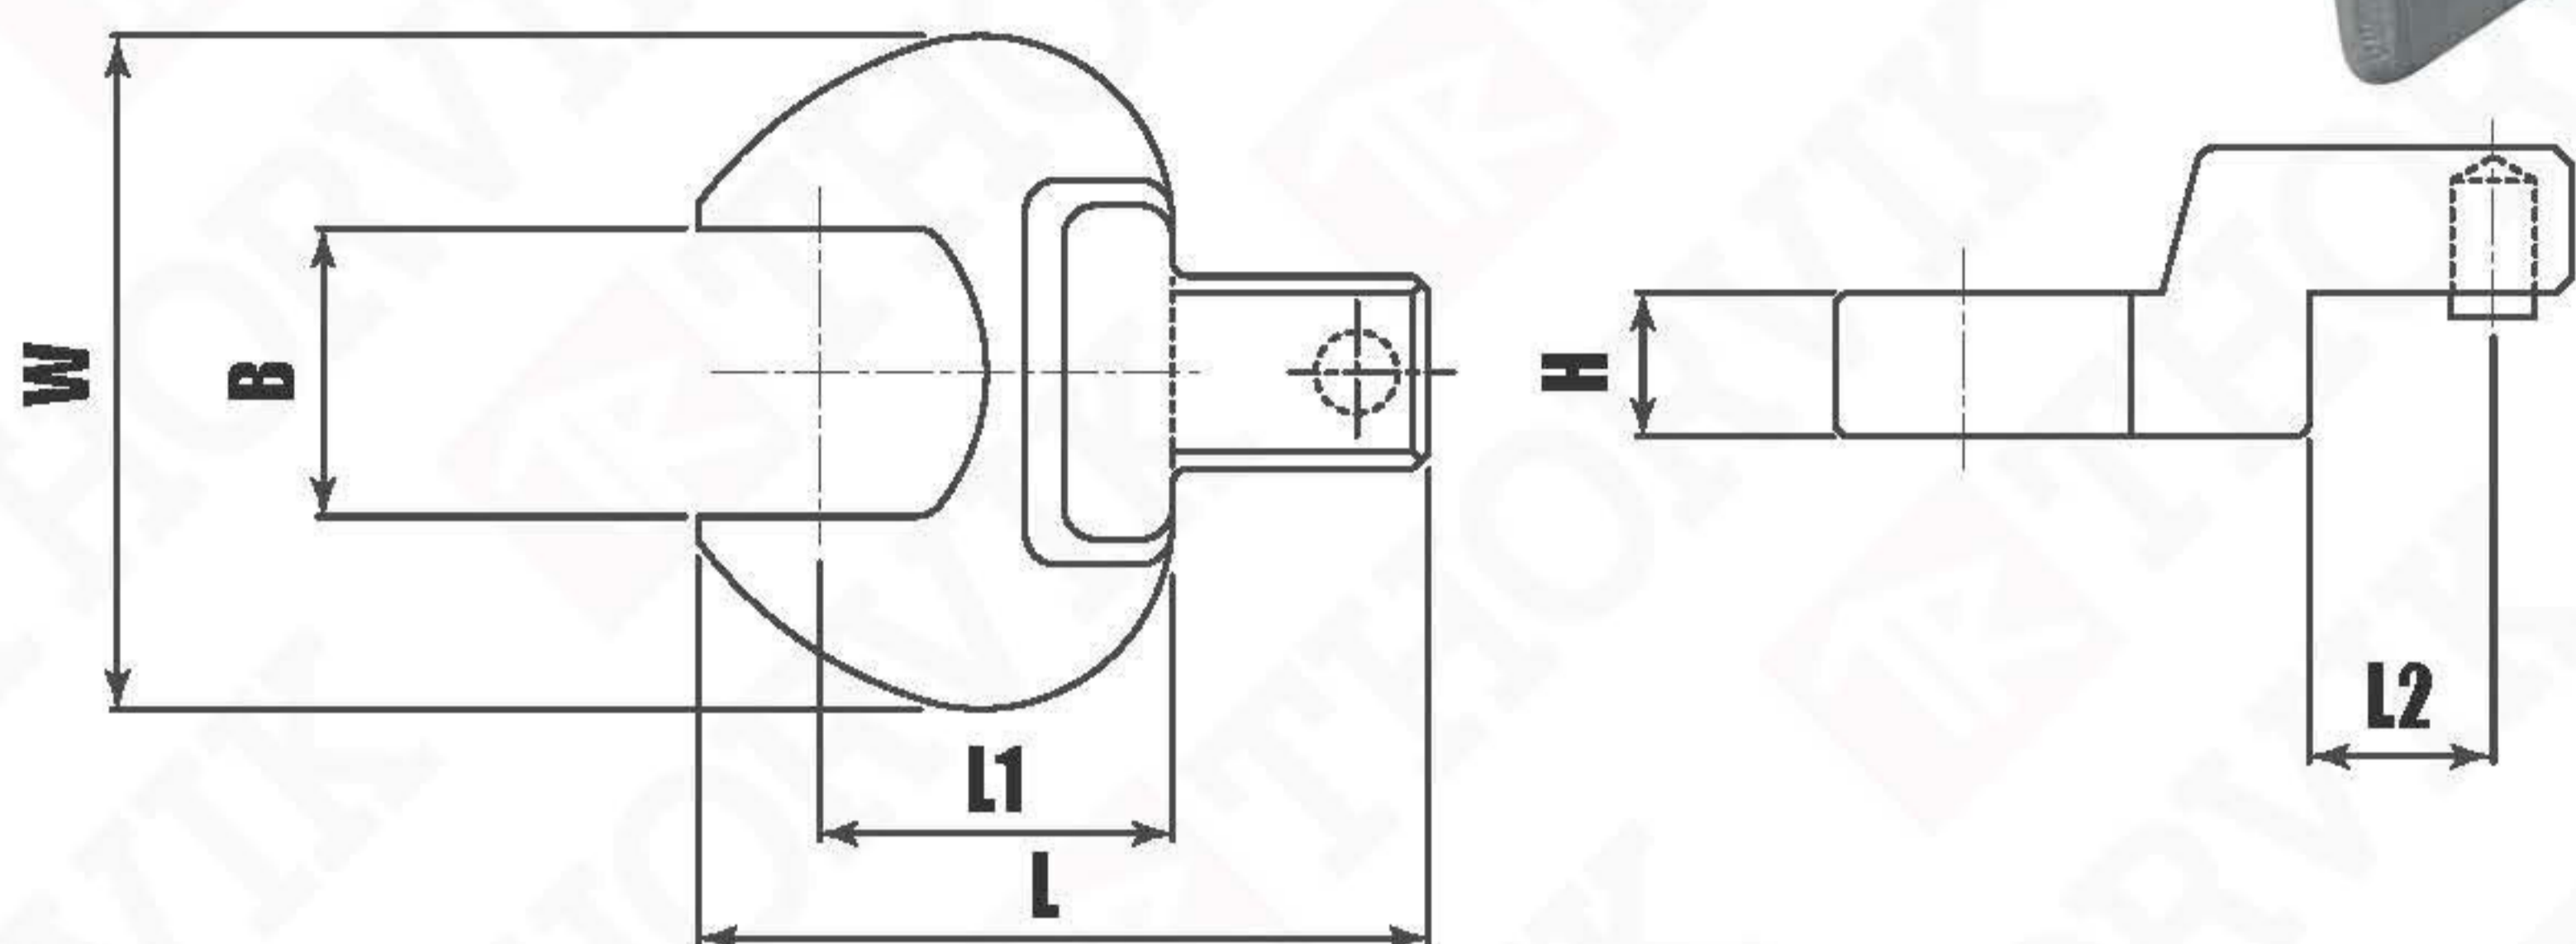

## ВСТАВКИ/НАСАДКИ РОЖКОВЫЕ ДЛЯ ДИНАМОМЕТРИЧЕСКИХ КЛЮЧЕЙ

▶▶ 9 x 12 мм

▶▶ 14 x 18 мм

▶▶ 20 x 28.5 мм

**НОВЫЙ  
ПРОДУКТ**

КОД THORVIK	B мм	мм	W мм	H мм	L мм	L1 мм	L2 мм	г/гр
53283 THIOE9127	7	9x12	23.5	5.0	37	17.5	11.5	38
53284 THIOE9128	8	9x12	23.5	5.0	37	17.5	11.5	38
53285 THIOE9129	9	9x12	24.0	5.5	38	17.5	11.5	39
53286 THIOE91210	10	9x12	30.0	5.5	38	17.5	11.5	42
53287 THIOE91211	11	9x12	30.0	6.0	40	17.5	11.5	43
53288 THIOE91212	12	9x12	30.0	6.0	40	17.5	11.5	48
53289 THIOE91213	13	9x12	30.0	7.0	41	20.0	11.5	52
53290 THIOE91214	14	9x12	30.0	8.0	42	20.0	11.5	59
53291 THIOE91215	15	9x12	34.0	8.0	42	20.0	11.5	59
53292 THIOE91216	16	9x12	37.5	8.5	43	20.0	11.5	67
53293 THIOE91217	17	9x12	38.0	8.5	43	20.0	11.5	67
53294 THIOE91218	18	9x12	42.0	9.0	46	22.0	11.5	75
53295 THIOE91219	19	9x12	42.0	9.0	47	22.0	11.5	75
53296 THIOE141813	13	14x18	35.0	7.0	62	32.0	15.0	148
53297 THIOE141814	14	14x18	35.0	8.0	63	32.0	15.0	154
53298 THIOE141815	15	14x18	35.0	8.0	63	32.0	15.0	154
53299 THIOE141816	16	14x18	38.0	9.0	64	32.0	15.0	173
53300 THIOE141817	17	14x18	38.0	9.0	64	32.0	15.0	173
53301 THIOE141818	18	14x18	42.0	10.0	65	32.0	15.0	192
523302 THIOE141819	19	14x18	42.0	10.0	65	32.0	15.0	193
53303 THIOE141821	21	14x18	53.0	10.0	66	32.0	15.0	217
53304 THIOE141822	22	14x18	53.0	11.0	66	32.0	15.0	222
53305 THIOE141824	24	14x18	53.0	11.0	67	32.0	15.0	225
53306 THIOE141825	25	14x18	29.0	12.0	71	32.0	15.0	267
53307 THIOE141827	27	14x18	60.0	13.0	70	34.0	15.0	281
53308 THIOE141829	29	14x18	60.0	14.0	73	34.0	15.0	312
53309 THIOE141830	30	14x18	66.0	14.0	75	36.0	15.0	312
53310 THIOE141832	32	14x18	65.0	15.0	75	37.5	15.0	322
53311 THIOE141834	34	14x18	74.0	15.0	82	37.5	15.0	360
53312 THIOE141836	36	14x18	74.0	15.0	82	42.0	15.0	360