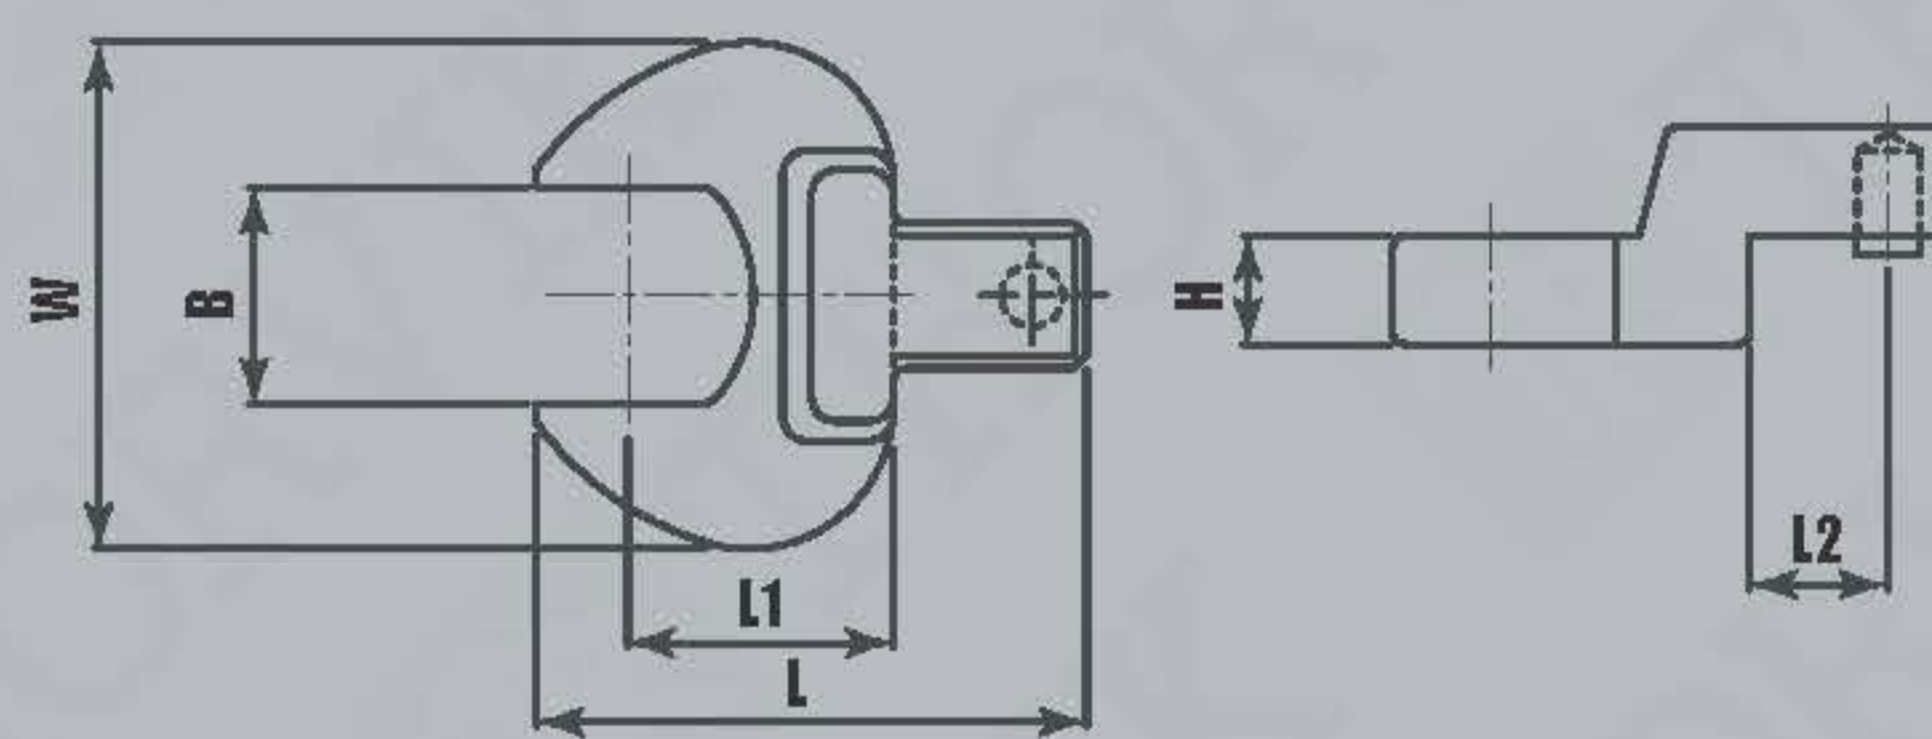

КОД THORVIK	B мм	мм	W мм	H мм	L мм	L1 мм	L2 мм	г/гр
53313 THIOE141838	38	14x18	74.0	15.0	82	42.0	15.0	360
53314 THIOE141840	40	14x18	83.0	15.0	82	42.0	15.0	380
53315 THIOE141841	41	14x18	83.0	15.0	83	42.0	15.0	380
53316 THIOE141842	42	14x18	83.0	16.0	83	42.0	15.0	380
53317 THIOE141844	44	14x18	91.0	16.0	86	42.0	15.0	420
53318 THIOE141846	46	14x18	91.0	16.0	86	43.0	15.0	440