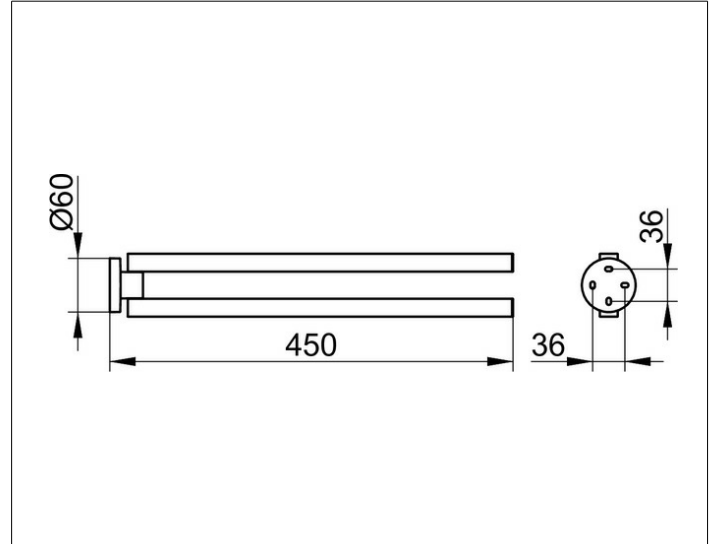

Edition 90

19018010000 Полотенцедержатель

ИЗДЕЛИЕ

ЧЕРТЕЖ

ОПИСАНИЕ ИЗДЕЛИЯ

двойной, поворотный

ПОВЕРХНОСТЬ

хром

ГАБАРИТЫ

450 mm