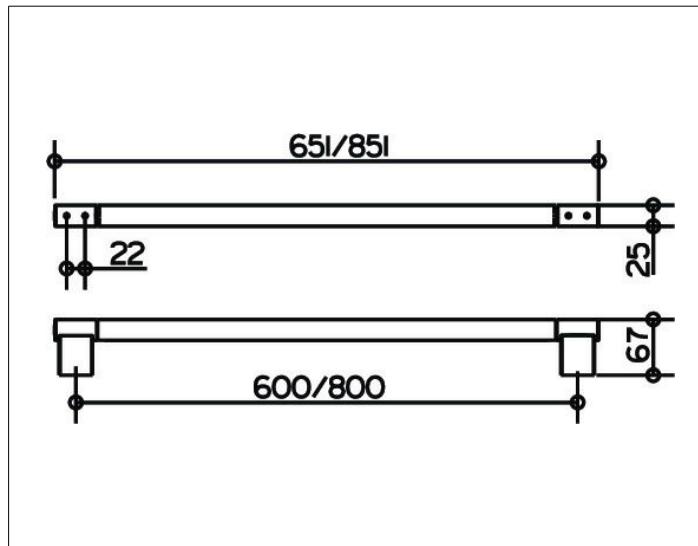

Plan
14901370600 Полотенцедержатель

ИЗДЕЛИЕ

ЧЕРТЕЖ

ПОВЕРХНОСТЬ

черный матовый

ГАБАРИТЫ

600 mm